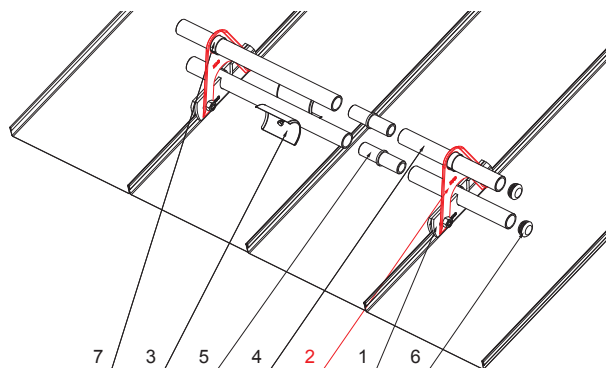

MHM Alumínium színes W.15 – Cserépszín W.15 – RAL 8004