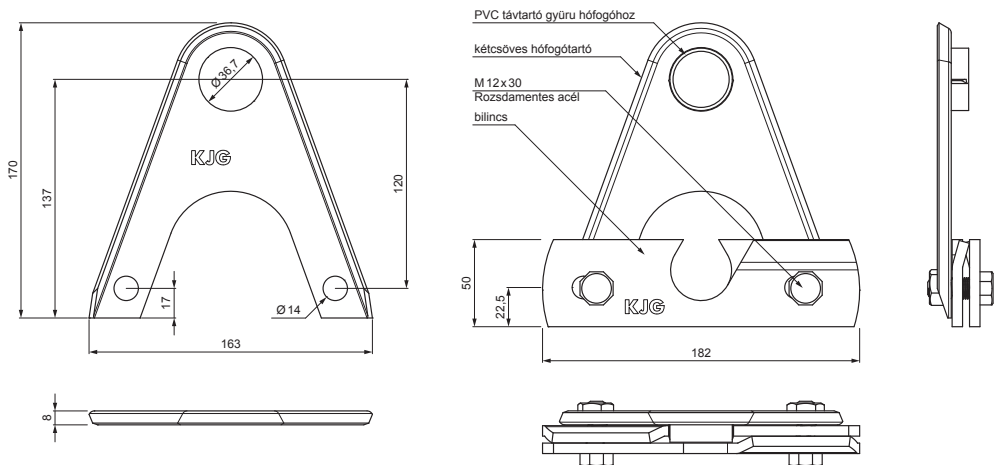

MŰSZAKI LAP

KÉTCSÖVES HÓFOGÓTARTÓ

ZS-W.15ZSF ND/2

RÉSZLET:

1. egycsőves hófogótartó
2. kétcsőves hófogótartó
3. jégkarom
4. hófogócső
5. PVC toldó hófogóhoz
6. PVC takarósapka hófogócsőhoz
7. PVC távtartó gyüru hófogóhoz