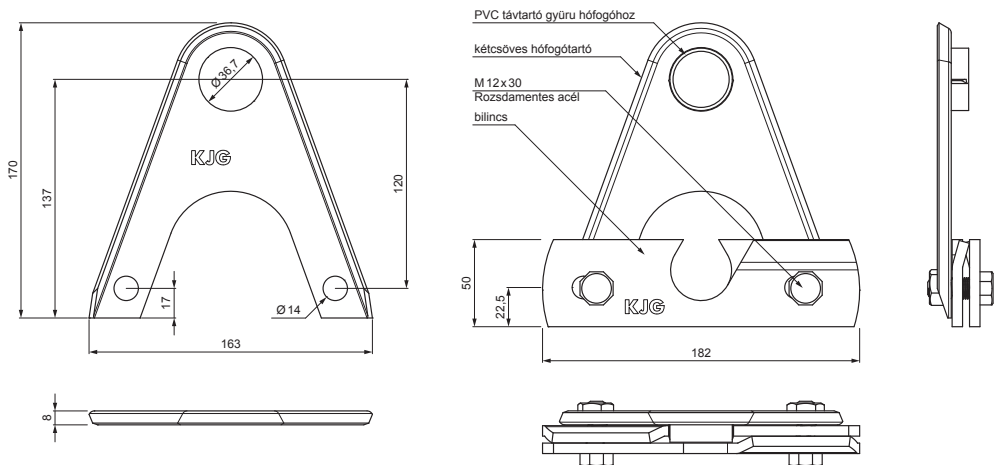

MŰSZAKI LAP

KÉTCSÖVES HÓFOGÓTARTÓ

ZS-W.15ZSF ND/2

RÉSZLET:

1. egycsőves hófogótartó
2. kétcsőves hófogótartó
3. jégkarom
4. hófogócső
5. PVC toldó hófogóhoz
6. PVC takarósapka hófogócsőhöz
7. PVC távtartó gyüru hófogóhoz

MZM Alumínium színes W.15 – Mohazöld W.15 – RAL 6005

INDEX	VÁLTOZÁS	DÁTUM	ALÁÍRÁS		
ANYAGMÁRKA			H.O.	TÖMEG kg	MÉRET
MÉRET, FÉLKÉSZ TERMÉK				STN	OSZTÁLYOZÁSI SZÁM
SEGÉDBERENDEZÉS				MEGJEGYZÉS	POZÍCIÓSZÁM
KIDOLGOZTA Ing. Kluska M.				KORÁBBI RAJZ	RAJZSZÁM
KIPRÓBÁLTA			TECHNOLÓGUS		
NÉV			KÉTCŐVES HÓFOGÓTARTÓ		Lapok száma
					ZS-W.15ZSF ND/2
					Lap