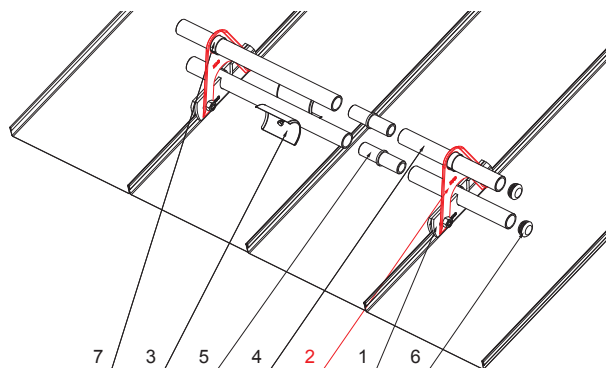

MŰSZAKI LAP

KÉTCSÖVES HÓFOGÓTARTÓ

ZS-W.15ZSF ND/2

RÉSZLET:

1. egycsöves hófogótartó
2. kétcsőves hófogótartó
3. jégkarom
4. hófogócső
5. PVC toldó hófogóhoz
6. PVC takarósapka hófogócsőhoz
7. PVC távtartó gyüru hófogóhoz

BHTM Alumínium színes W.15 – Sötét ezüst W.15 – RAL 9007

INDEX	VÁLTOZÁS	DÁTUM	ALÁÍRÁS	KJG	Scan code for 3D model
				QUALITY	
ANYAGMÁRKA			H.O.	TÖMEG kg	MÉRET
MÉRET, FÉLKÉSZ TERMÉK				STN	OSZTÁLYOZÁSI SZÁM
SEGÉDBERENDEZÉS				MEGJEGYZÉS	POZÍCIÓSZÁM
KIDOLGOZTA Ing. Kluska M.				KORÁBBI RAJZ	RAJZSZÁM
KIPRÓBÁLTA			TECHNOLÓGUS		
NÉV			Lapok száma		
Kétcsőves hófogótartó			ZS-W.15ZSF ND/2		
			Lap		