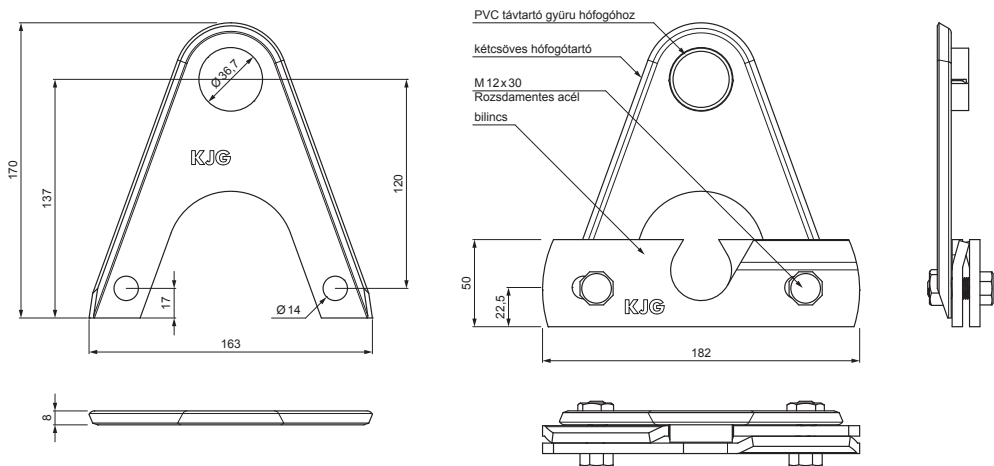

MŰSZAKI LAP

KÉTCSÖVES HÓFOGÓTARTÓ

ZS-W.15ZSF ND/2

RÉSZLET:

1. egycsöves hófogótartó
2. kétcsőves hófogótartó
3. jégkarom
4. hófogócső
5. PVC toldó hófogóhoz
6. PVC takarósapka hófogócsőhoz
7. PVC távtartó gyüru hófogóhoz

BHTM Alumínium színes W.15 – Sötét ezüst W.15 – RAL 9007

INDEX	VÁLTOZÁS	DÁTUM	ALÁÍRÁS	KJG	Scan code for 3D model
				QUALITY	
ANYAGMÁRKA			H.O.	TÖMEG kg	MÉRET
MÉRET, FÉLKÉSZ TERMÉK				STN	OSZTÁLYOZÁSI SZÁM
SEGÉDBERENDEZÉS				MEGJEGYZÉS	POZÍCIÓSZÁM
KIDOLGOZTA Ing. Kluska M.				KORÁBBI RAJZ	RAJZSZÁM
KIPRÓBÁLTA			TECHNOLÓGUS		
NÉV			Lapok száma		
Kétcsőves hófogótartó			ZS-W.15ZSF ND/2		
			Lap		