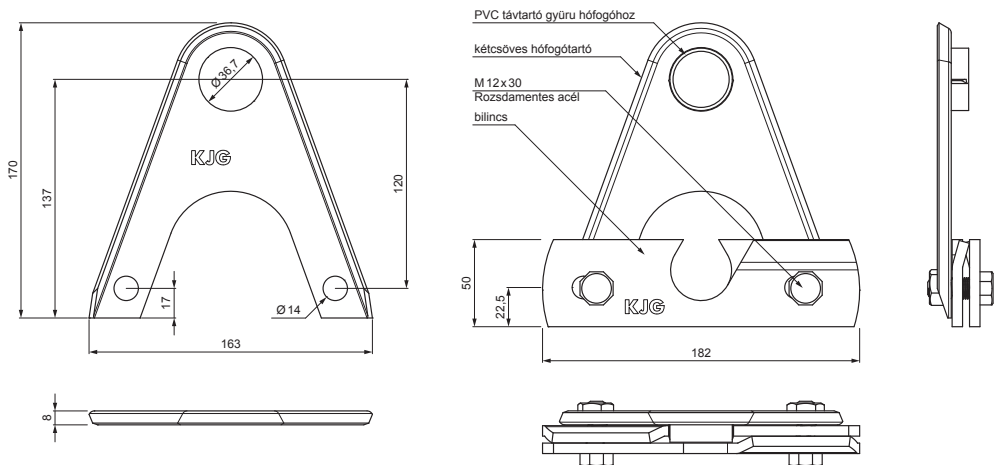

MŰSZAKI LAP

KÉTCSÖVES HÓFOGÓTARTÓ

ZS-W.15ZSF ND/2

RÉSZLET:

1. egycsöves hófogótartó
2. kétcsőves hófogótartó
3. jégkarom
4. hófogócső
5. PVC toldó hófogóhoz
6. PVC takarósapka hófogócsőhoz
7. PVC távtartó gyüru hófogóhoz

BHTM Alumínium színes W.15 – Sötét ezüst W.15 – RAL 9007

INDEX	VÁLTOZÁS	DÁTUM	ALÁÍRÁS		
ANYAGMÁRKA			H.O.	TÖMEG kg	MÉRET
MÉRET, FÉLKÉSZ TERMÉK				STN	OSZTÁLYOZÁSI SZÁM
SEGÉDBERENDEZÉS				MEGJEGYZÉS	POZÍCIÓSZÁM
KIDOLGOZTA Ing. Kluska M.				KORÁBBI RAJZ	RAJZSZÁM
KIPRÓBÁLTA			TECHNOLÓGUS		
NÉV			KÉTSÖVES HÓFOGÓTARTÓ		Lapok száma
					ZS-W.15ZSF ND/2
					Lap