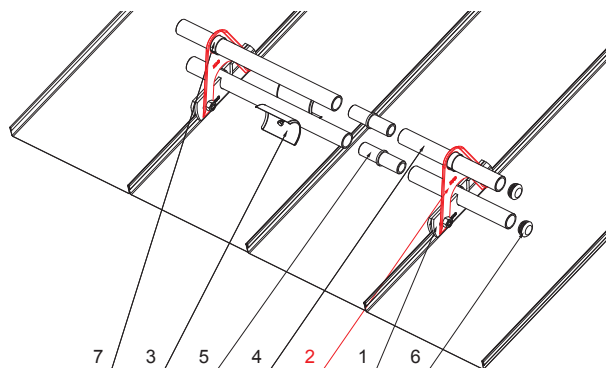

MŰSZAKI LAP

KÉTCSÖVES HÓFOGÓTARTÓ

ZS-W.15ZSF ND/2

RÉSZLET:

1. egycsöves hófogótartó
2. kétcsőves hófogótartó
3. jégkarom
4. hófogócső
5. PVC toldó hófogóhoz
6. PVC takarósapka hófogócsőhoz
7. PVC távtartó gyüru hófogóhoz

BHTM Alumínium színes W.15 – Sötét ezüst W.15 – RAL 9007

INDEX	VÁLTOZÁS	DÁTUM	ALÁÍRÁS		
ANYAGMÁRKA			H.O.	TÖMEG kg	MÉRET
MÉRET, FÉLKÉSZ TERMÉK				STN	OSZTÁLYOZÁSI SZÁM
SEGÉDBERENDEZÉS				MEGJEGYZÉS	POZÍCIÓSZÁM
KIDOLGOZTA Ing. Kluska M.				KORÁBBI RAJZ	RAJZSZÁM
KIPRÓBÁLTA			TECHNOLÓGUS		
NÉV			KÉTSÖVES HÓFOGÓTARTÓ		Lapok száma
					ZS-W.15ZSF ND/2
					Lap