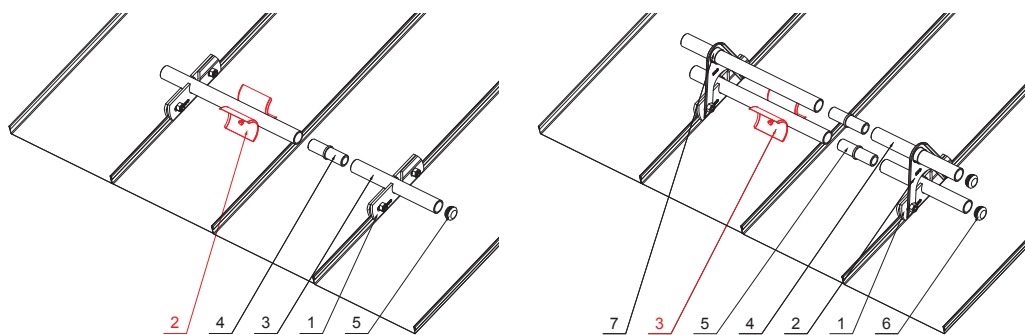

MŰSZAKI LAP

JÉGKAROM

ZS-W.15ZSF ROLA

RÉSZLET:

1. egycsöves hófogótartó
2. **jégkarom**
3. hófogócső
4. PVC toldó hófogóhoz
5. PVC takarósapka hófogócsőhöz

RÉSZLET:

1. egycsöves hófogótartó
2. kétsöves hófogótartó
3. **jégkarom**
4. hófogócső
5. PVC toldó hófogóhoz
6. PVC takarósapka hófogócsőhöz
7. PVC távtartó gyüru hófogóhoz

SSM Alumínium színes W.15 – Egérszürke W.15 – RAL 7005

INDEX	VÁLTOZÁS	DÁTUM	ALÁÍRÁS	KJG QUALITY®	Scan code for 3D model	
ANYAGMÁRKA			H.O.	TÖMEG kg	MÉRET	
MÉRET, FÉLKÉSZ TERMÉK				STN	OSZTÁLYOZÁSI SZÁM	
SEGÉDBERENDEZÉS				MEGJEGYZÉS	POZÍCIÓSZÁM	
KIDÖLGOZTA Ing. Kluska M.				KORÁBBI RAJZ	RAJZSZÁM	
KIPRÓBÁLTA						
TECHNOLÓGUS			TECHNOLÓGUS			
NÉV			Jégkarom		Lapok száma	ZS-W.15ZSF ROLA Lap