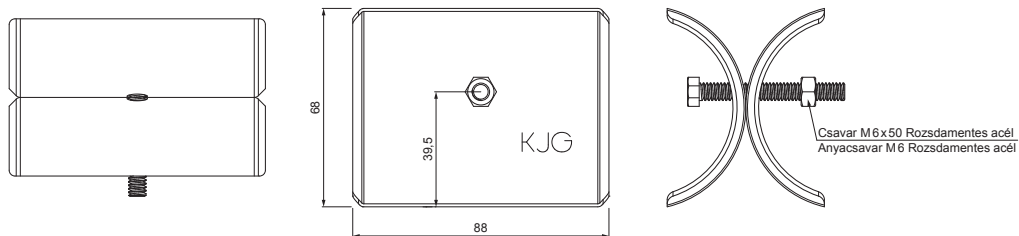

MŰSZAKI LAP

JÉGKAROM

ZS-W.15ZSF ROLA

RÉSZLET:

1. egycsöves hófogótartó
2. **jégkarom**
3. hófogócső
4. PVC toldó hófogóhoz
5. PVC takarósapka hófogócsőhöz

RÉSZLET:

1. egycsöves hófogótartó
2. kétsöves hófogótartó
3. **jégkarom**
4. hófogócső
5. PVC toldó hófogóhoz
6. PVC takarósapka hófogócsőhöz
7. PVC távtartó gyüru hófogóhoz

SSM Alumínium színes W.15 – Egérszürke W.15 – RAL 7005

INDEX	VÁLTOZÁS	DÁTUM	ALÁÍRÁS	KJG QUALITY®	Scan code for 3D model	
ANYAGMÁRKA			H.O.	TÖMEG kg	MÉRET	
MÉRET, FÉLKÉSZ TERMÉK				STN	OSZTÁLYOZÁSI SZÁM	
SEGÉDBERENDEZÉS				MEGJEGYZÉS	POZÍCIÓSZÁM	
KIDÖLGOZTA Ing. Kluska M.				KORÁBBI RAJZ	RAJZSZÁM	
KIPRÓBÁLTA						
TECHNOLÓGUS			TECHNOLÓGUS			
NÉV			Jégkarom		Lapok száma	ZS-W.15ZSF ROLA Lap