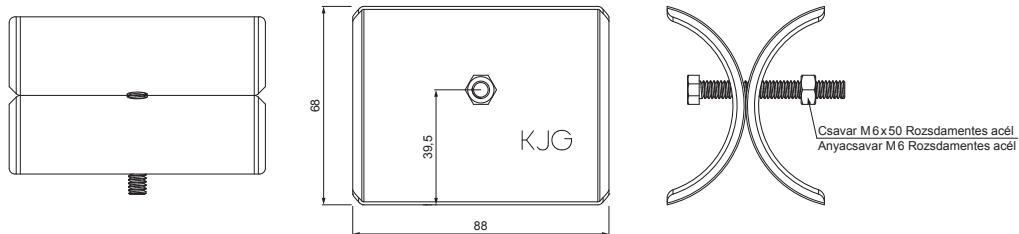

MŰSZAKI LAP

JÉGKAROM

RÉSZLET:

1. egycsöves hófogótartó
2. **jégkarom**
3. hófogócső
4. PVC toldó hófogóhoz
5. PVC takarósapka hófogócsőhöz

RÉSZLET:

1. egycsöves hófogótartó
2. kétsöves hófogótartó
3. **jégkarom**
4. hófogócső
5. PVC toldó hófogóhoz
6. PVC takarósapka hófogócsőhöz
7. PVC távtartó gyüru hófogóhoz

ZS-W.15ZSF ROLA

ICM Alumínium színes W.15 – Fekete W.15 – RAL 9005

INDEX	VÁLTOZÁS	DÁTUM	ALÁÍRÁS	KJG QUALITY®		Scan code for 3D model	QR
ANYAGMÁRKA			H.O.	TÖMEG kg		MÉRET	
MÉRET, FÉLKÉSZ TERMÉK			STN		OSZTÁLYOZÁSI SZÁM		
SEGÉDBERENDEZÉS			MEGJEGYZÉS		POZÍCIÓSZÁM		
KIDÖLGOZTA Ing. Kluska M.			KORÁBBI RAJZ		RAJZSZÁM		
KIPRÓBÁLTA			RAJZSZÁM		RAJZSZÁM		
TECHNOLÓGUS			TECHNOLÓGUS		RAJZSZÁM		
NÉV			Jégkarom		ZS-W.15ZSF ROLA		
Lapok száma			Lapok száma		Lap		