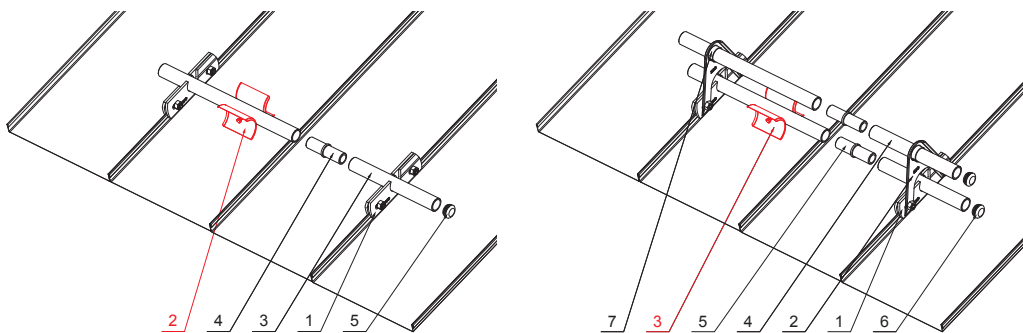

MŰSZAKI LAP

JÉGKAROM

RÉSZLET:

1. egycsöves hófogótartó
2. **jégkarom**
3. hófogócső
4. PVC toldó hófogóhoz
5. PVC takarósapka hófogócsőhöz

RÉSZLET:

1. egycsöves hófogótartó
2. kétsöves hófogótartó
3. **jégkarom**
4. hófogócső
5. PVC toldó hófogóhoz
6. PVC takarósapka hófogócsőhöz
7. PVC távtartó gyüru hófogóhoz

ZS-W.15ZSF ROLA

ICM Alumínium színes W.15 – Fekete W.15 – RAL 9005

INDEX	VÁLTOZÁS	DÁTUM	ALÁÍRÁS	KJG QUALITY®		Scan code for 3D model	QR
ANYAGMÁRKA			H.O.	TÖMEG kg		MÉRET	
MÉRET, FÉLKÉSZ TERMÉK			STN		OSZTÁLYOZÁSI SZÁM		
SEGÉDBERENDEZÉS			MEGJEGYZÉS		POZÍCIÓSZÁM		
KIDÖLGOZTA Ing. Kluska M.			KORÁBBI RAJZ		RAJZSZÁM		
KIPRÓBÁLTA			RAJZSZÁM		RAJZSZÁM		
TECHNOLÓGUS			TECHNOLÓGUS		RAJZSZÁM		
NÉV			Jégkarom		ZS-W.15ZSF ROLA		
Lapok száma			Lapok száma		Lap		