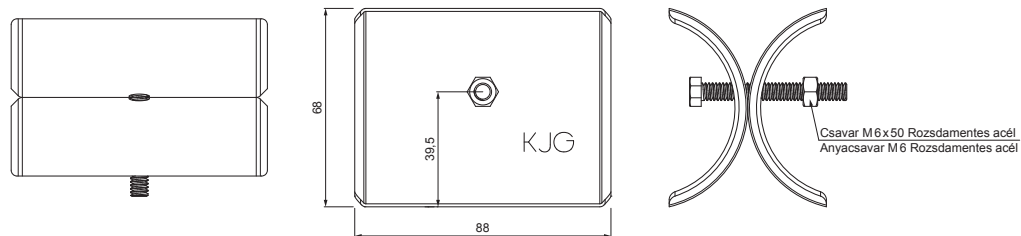

MŰSZAKI LAP

JÉGKAROM

RÉSZLET:

1. egycsöves hófogótartó
2. **jégkarom**
3. hófogócső
4. PVC toldó hófogóhoz
5. PVC takarásapka hófogócsőhöz

RÉSZLET:

1. egycsöves hófogótartó
2. kétsöves hófogótartó
3. **jégkarom**
4. hófogócső
5. PVC toldó hófogóhoz
6. PVC takarásapka hófogócsőhöz
7. PVC távtartó gyüru hófogóhoz

ZS-W.15ZSF ROLA

ICM Alumínium színes W.15 – Fekete W.15 – RAL 9005

INDEX	VÁLTOZÁS	DÁTUM	ALÁÍRÁS	KJG	Scan code for 3D model
				QUALITY	
ANYAGMÁRKA			H.O.	TÖMEG kg	MÉRET
MÉRET, FÉLKÉSZ TERMÉK				STN	OSZTÁLYOZÁSI SZÁM
SEGÉDBERENDEZÉS				MEGJEGYZÉS	POZÍCIÓSZÁM
KIDÖLGOZTA Ing. Kluska M.				KORÁBBI RAJZ	RAJZSZÁM
KIPRÓBÁLTA					
TECHNOLÓGUS			TECHNOLÓGUS		
NÉV			Jégkarom		
			ZS-W.15ZSF ROLA		
			Lapok száma		
			Lap		