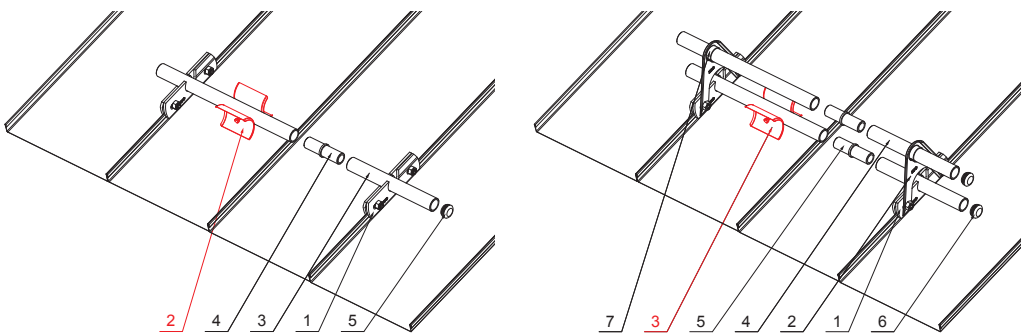

MŰSZAKI LAP

JÉGKAROM

RÉSZLET:

1. egycsöves hófogótartó
2. **jégkarom**
3. hófogócső
4. PVC toldó hófogóhoz
5. PVC takarásapka hófogócsőhöz

RÉSZLET:

1. egycsöves hófogótartó
2. kétsöves hófogótartó
3. **jégkarom**
4. hófogócső
5. PVC toldó hófogóhoz
6. PVC takarásapka hófogócsőhöz
7. PVC távtartó gyüru hófogóhoz

ZS-W.15ZSF ROLA

ICM Alumínium színes W.15 – Fekete W.15 – RAL 9005

INDEX	VÁLTOZÁS	DÁTUM	ALÁÍRÁS	KJG	Scan code for 3D model
				QUALITY	
ANYAGMÁRKA			H.O.	TÖMEG kg	MÉRET
MÉRET, FÉLKÉSZ TERMÉK				STN	OSZTÁLYOZÁSI SZÁM
SEGÉDBERENDEZÉS				MEGJEGYZÉS	POZÍCIÓSZÁM
KIDÖLGOZTA Ing. Kluska M.				KORÁBBI RAJZ	RAJZSZÁM
KIPRÓBÁLTA					
TECHNOLÓGUS			TECHNOLÓGUS		
NÉV			Jégkarom		
			ZS-W.15ZSF ROLA		
			Lapok száma		
			Lap		