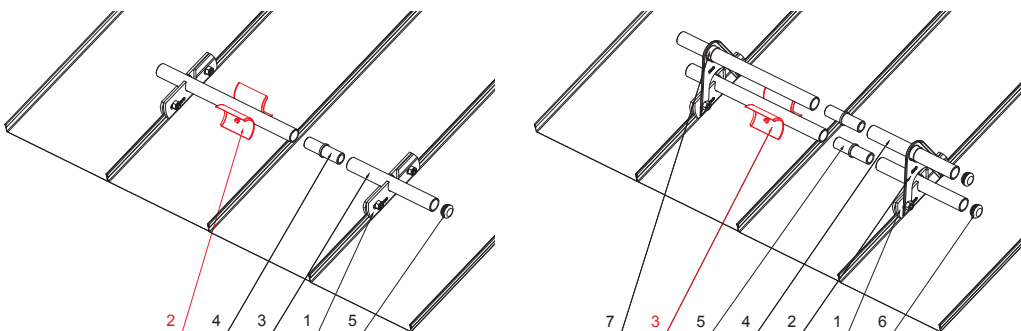

MŰSZAKI LAP

JÉGKAROM

RÉSZLET:

1. egycsöves hófogótartó
2. jégkarom
3. hófogócső
4. PVC toldó hófogóhoz
5. PVC takarósapka hófogócsőhöz

RÉSZLET:

1. egycsöves hófogótartó
2. kétsöves hófogótartó
3. jégkarom
4. hófogócső
5. PVC toldó hófogóhoz
6. PVC takarósapka hófogócsőhöz
7. PVC távtartó gyüru hófogóhoz

ZS-W.15ZSF ROLA

OCM Alumínium színes W.15 – Bordó W.15 – RAL 3009

INDEX	VÁLTOZÁS	DÁTUM	ALÁÍRÁS	KJG QUALITY®	Scan code for 3D model	
ANYAGMÁRKA	H.O.		TÖMEG kg	MÉRET		
MÉRET, FÉLKÉSZ TERMÉK	SEGÉDBERENDEZÉS		STN	OSZTÁLYOZÁSI SZÁM		
KIDOLGOZTA Ing. Kluska M.	MEGJEGYZÉS		POZÍCIÓSZÁM			
KIPRÓBÁLTA	TECHNOLÓGUS		KORÁBBI RAJZ	RAJZSZÁM		
NÉV	Jégkarom		Lapok száma	ZS-W.15ZSF ROLA		Lap