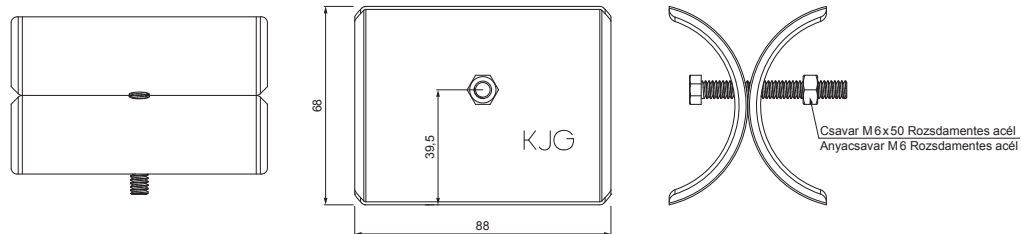

MŰSZAKI LAP

JÉGKAROM

RÉSZLET:

1. egycsöves hófogótartó
2. jégkarom
3. hófogócső
4. PVC toldó hófogóhoz
5. PVC takarósapka hófogócsőhöz

RÉSZLET:

1. egycsöves hófogótartó
2. kétsöves hófogótartó
3. jégkarom
4. hófogócső
5. PVC toldó hófogóhoz
6. PVC takarósapka hófogócsőhöz
7. PVC távtartó gyüru hófogóhoz

ZS-W.15ZSF ROLA

OCM Alumínium színes W.15 – Bordó W.15 – RAL 3009

INDEX	VÁLTOZÁS	DÁTUM	ALÁÍRÁS	KJG QUALITY®	Scan code for 3D model	
ANYAGMÁRKA	H.O.		TÖMEG kg	MÉRET		
MÉRET, FÉLKÉSZ TERMÉK	SEGÉDBERENDEZÉS		STN	OSZTÁLYOZÁSI SZÁM		
KIDOLGOZTA Ing. Kluska M.	MEGJEGYZÉS		POZÍCIÓSZÁM			
KIPRÓBÁLTA	TECHNOLÓGUS		KORÁBBI RAJZ	RAJZSZÁM		
NÉV	Jégkarom		Lapok száma	ZS-W.15ZSF ROLA		Lap