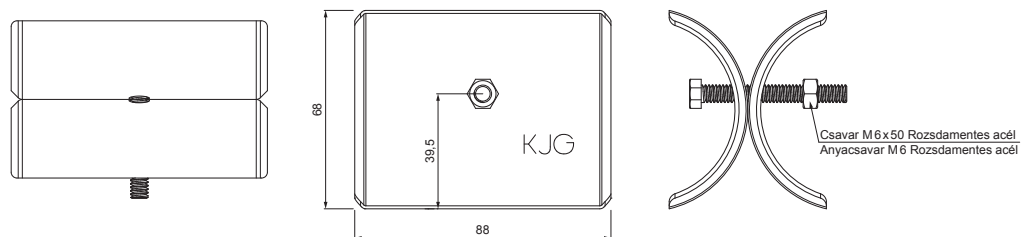

MŰSZAKI LAP

JÉGKAROM

RÉSZLET:

1. egycsöves hófogótartó
2. jégkarom
3. hófogócső
4. PVC toldó hófogóhoz
5. PVC takarósapka hófogócsőhöz

RÉSZLET:

1. egycsöves hófogótartó
2. kétsöves hófogótartó
3. jégkarom
4. hófogócső
5. PVC toldó hófogóhoz
6. PVC takarósapka hófogócsőhöz
7. PVC távtartó gyüru hófogóhoz

ZS-W.15ZSF ROLA

OCM Alumínium színes W.15 – Bordó W.15 – RAL 3009

| | | | | | | |
|---------------------------|-----------------|-------|--------------|------------------------|------------------------|-----|
| INDEX | VÁLTOZÁS | DÁTUM | ALÁÍRÁS | KJG QUALITY® | Scan code for 3D model | QR |
| ANYAGMÁRKA | H.O. | | TÖMEG kg | MÉRET | | |
| MÉRET, FÉLKÉSZ TERMÉK | SEGÉDBERENDEZÉS | | STN | OSZTÁLYOZÁSI SZÁM | | |
| KIDÖLGOZTA Ing. Kluska M. | MEGJEGYZÉS | | POZÍCIÓSZÁM | | | |
| KIPRÓBÁLTA | TECHNOLÓGUS | | KORÁBBI RAJZ | RAJZSZÁM | | |
| NÉV | Jégkarom | | Lapok száma | ZS-W.15ZSF ROLA | | Lap |