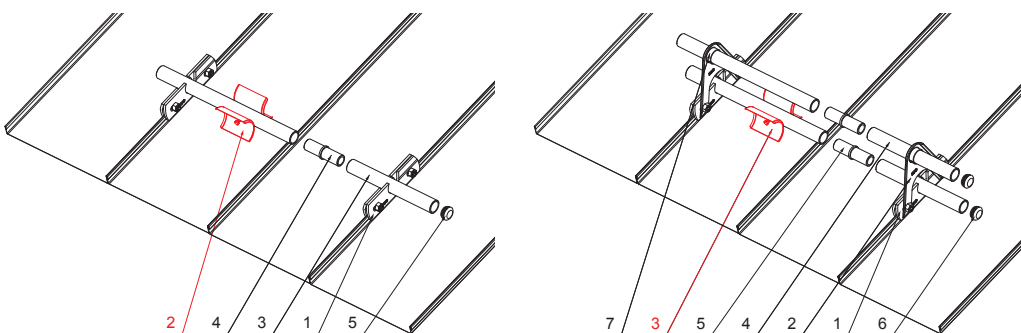

MŰSZAKI LAP

JÉGKAROM

RÉSZLET:

1. egycsöves hófogótartó
2. jégkarom
3. hófogócső
4. PVC toldó hófogóhoz
5. PVC takarósapka hófogócsőhöz

RÉSZLET:

1. egycsöves hófogótartó
2. kétsöves hófogótartó
3. jégkarom
4. hófogócső
5. PVC toldó hófogóhoz
6. PVC takarósapka hófogócsőhöz
7. PVC távtartó gyüru hófogóhoz

ZS-W.15ZSF ROLA

OCM Alumínium színes W.15 – Bordó W.15 – RAL 3009

| | | | | | | |
|---------------------------|-----------------|-------|--------------|------------------------|------------------------|-----|
| INDEX | VÁLTOZÁS | DÁTUM | ALÁÍRÁS | KJG QUALITY® | Scan code for 3D model | QR |
| ANYAGMÁRKA | H.O. | | TÖMEG kg | MÉRET | | |
| MÉRET, FÉLKÉSZ TERMÉK | SEGÉDBERENDEZÉS | | STN | OSZTÁLYOZÁSI SZÁM | | |
| KIDÖLGOZTA Ing. Kluska M. | MEGJEGYZÉS | | POZÍCIÓSZÁM | | | |
| KIPRÓBÁLTA | TECHNOLÓGUS | | KORÁBBI RAJZ | RAJZSZÁM | | |
| NÉV | Jégkarom | | Lapok száma | ZS-W.15ZSF ROLA | | Lap |