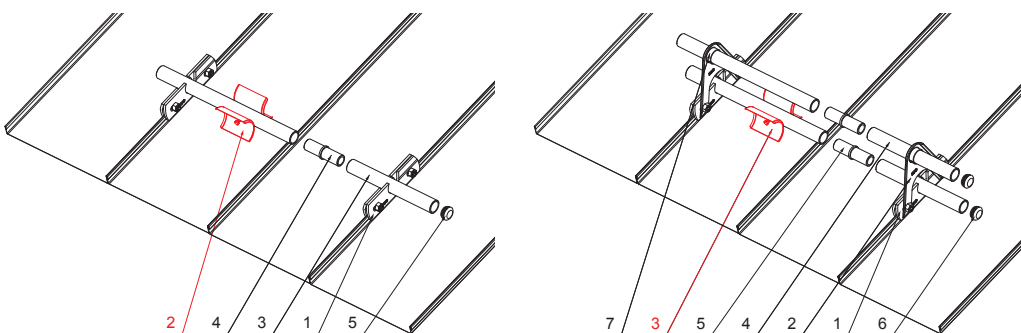

MŰSZAKI LAP

JÉGKAROM

RÉSZLET:

1. egycsöves hófogótartó
2. **jégkarom**
3. hófogócső
4. PVC toldó hófogóhoz
5. PVC takarósapka hófogócsőhöz

RÉSZLET:

1. egycsöves hófogótartó
2. kétsöves hófogótartó
3. **jégkarom**
4. hófogócső
5. PVC toldó hófogóhoz
6. PVC takarósapka hófogócsőhöz
7. PVC távtartó gyüru hófogóhoz

ZS-W.15ZSF ROLA

ZHM Alumínium színes W.15 – Zöld-barna W.15 – RAL 7013

INDEX	VÁLTOZÁS	DÁTUM	ALÁÍRÁS	KJG QUALITY®	Scan code for 3D model	
ANYAGMÁRKA	H.O.		TÖMEG kg	MÉRET		
MÉRET, FÉLKÉSZ TERMÉK	SEGÉDBERENDEZÉS		STN	OSZTÁLYOZÁSI SZÁM		
KIDÖLGOZTA Ing. Kluska M.	MEGJEGYZÉS		POZÍCIÓSZÁM			
KIPRÓBÁLTA	TECHNOLÓGUS		KORÁBBI RAJZ	RAJZSZÁM		
NÉV	Jégkarom		Lapok száma	ZS-W.15ZSF ROLA		Lap