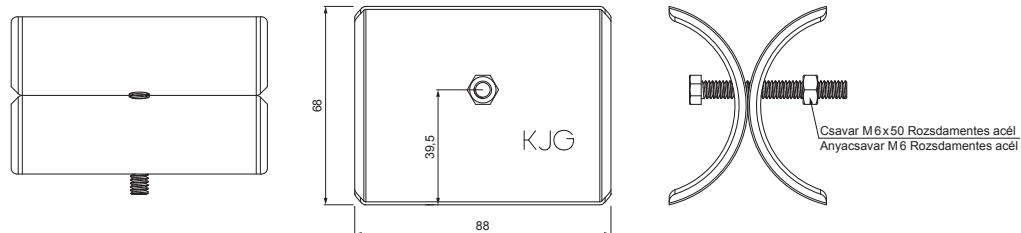

MŰSZAKI LAP

JÉGKAROM

RÉSZLET:

1. egycsöves hófogótartó
2. **jégkarom**
3. hófogócső
4. PVC toldó hófogóhoz
5. PVC takarósapka hófogócsőhöz

RÉSZLET:

1. egycsöves hófogótartó
2. kétsöves hófogótartó
3. **jégkarom**
4. hófogócső
5. PVC toldó hófogóhoz
6. PVC takarósapka hófogócsőhöz
7. PVC távtartó gyüru hófogóhoz

ZS-W.15ZSF ROLA

ZHM Alumínium színes W.15 – Zöld-barna W.15 – RAL 7013

INDEX	VÁLTOZÁS	DÁTUM	ALÁÍRÁS	KJG QUALITY®	Scan code for 3D model	
ANYAGMÁRKA	H.O.		TÖMEG kg	MÉRET		
MÉRET, FÉLKÉSZ TERMÉK	SEGÉDBERENDEZÉS		STN	OSZTÁLYOZÁSI SZÁM		
KIDÖLGOZTA Ing. Kluska M.	MEGJEGYZÉS		POZÍCIÓSZÁM			
KIPRÓBÁLTA	TECHNOLÓGUS		KORÁBBI RAJZ	RAJZSZÁM		
NÉV	Jégkarom		Lapok száma	ZS-W.15ZSF ROLA		Lap