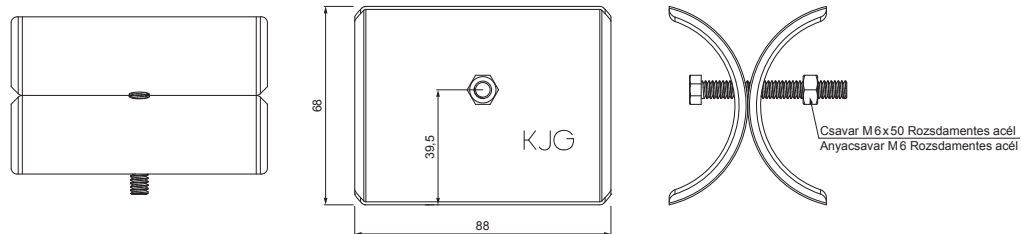

MŰSZAKI LAP

JÉGKAROM

RÉSZLET:

1. egycsöves hófogótartó
2. **jégkarom**
3. hófogócső
4. PVC toldó hófogóhoz
5. PVC takarósapka hófogócsőhöz

RÉSZLET:

1. egycsöves hófogótartó
2. kétsöves hófogótartó
3. **jégkarom**
4. hófogócső
5. PVC toldó hófogóhoz
6. PVC takarósapka hófogócsőhöz
7. PVC távtartó gyüru hófogóhoz

ZS-W.15ZSF ROLA

BHM Alumínium színes W.15 – Világos ezüst W.15 – RAL 9006

INDEX	VÁLTOZÁS	DÁTUM	ALÁÍRÁS			
ANYAGMÁRKA			H.O.	TÖMEG kg	MÉRET	
MÉRET, FÉLKÉSZ TERMÉK				STN	OSZTÁLYOZÁSI SZÁM	
SEGÉDBERENDEZÉS				MEGJEGYZÉS	POZÍCIÓSZÁM	
KIDÖLGOZTA Ing. Kluska M.				KORÁBBI RAJZ	RAJZSZÁM	
KIPRÓBÁLTA						
TECHNOLÓGUS			TECHNOLÓGUS			
NÉV			Jégkarom		Lapok száma	ZS-W.15ZSF ROLA Lap 