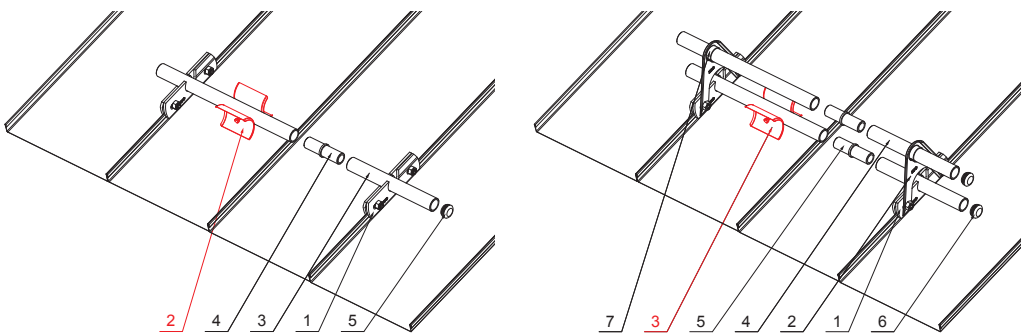

MŰSZAKI LAP

JÉGKAROM

RÉSZLET:

1. egycsöves hófogótartó
2. **jégkarom**
3. hófogócső
4. PVC toldó hófogóhoz
5. PVC takarósapka hófogócsőhöz

RÉSZLET:

1. egycsöves hófogótartó
2. kétsöves hófogótartó
3. **jégkarom**
4. hófogócső
5. PVC toldó hófogóhoz
6. PVC takarósapka hófogócsőhöz
7. PVC távtartó gyüru hófogóhoz

ZS-W.15ZSF ROLA

BHM Alumínium színes W.15 – Világos ezüst W.15 – RAL 9006

INDEX	VÁLTOZÁS	DÁTUM	ALÁÍRÁS			
ANYAGMÁRKA			H.O.	TÖMEG kg	MÉRET	
MÉRET, FÉLKÉSZ TERMÉK				STN	OSZTÁLYOZÁSI SZÁM	
SEGÉDBERENDEZÉS				MEGJEGYZÉS	POZÍCIÓSZÁM	
KIDÖLGOZTA Ing. Kluska M.				KORÁBBI RAJZ	RAJZSZÁM	
KIPRÓBÁLTA						
TECHNOLÓGUS			TECHNOLÓGUS			
NÉV			Jégkarom		Lapok száma	ZS-W.15ZSF ROLA Lap 