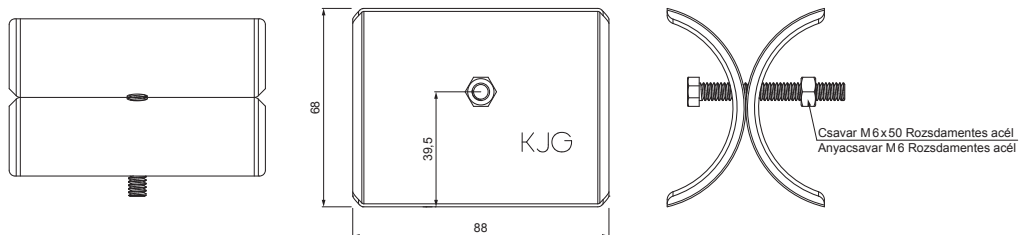

MŰSZAKI LAP

JÉGKAROM

ZS-W.15ZSF ROLA

RÉSZLET:

1. egycsöves hófogótartó
2. **jégkarom**
3. hófogócső
4. PVC toldó hófogóhoz
5. PVC takarósapka hófogócsőhöz

RÉSZLET:

1. egycsöves hófogótartó
2. kétsöves hófogótartó
3. **jégkarom**
4. hófogócső
5. PVC toldó hófogóhoz
6. PVC takarósapka hófogócsőhöz
7. PVC távtartó gyüru hófogóhoz

BHM Alumínium színes W.15 – Világos ezüst W.15 – RAL 9006

| | | | | | | |
|---------------------------|----------|-------|-------------|--------------|------------------------|---------------------|
| INDEX | VÁLTOZÁS | DÁTUM | ALÁÍRÁS | KJG | Scan code for 3D model | |
| ANYAGMÁRKA | | | H.O. | TÖMEG kg | MÉRET | |
| MÉRET, FÉLKÉSZ TERMÉK | | | | STN | OSZTÁLYOZÁSI SZÁM | |
| SEGÉDBERENDEZÉS | | | | MEGJEGYZÉS | POZÍCIÓSZÁM | |
| KIDÖLGOZTA Ing. Kluska M. | | | | KORÁBBI RAJZ | RAJZSZÁM | |
| KIPRÓBÁLTA | | | | | | |
| TECHNOLÓGUS | | | TECHNOLÓGUS | | | |
| NÉV | | | Jégkarom | | Lapok száma | ZS-W.15ZSF ROLA Lap |