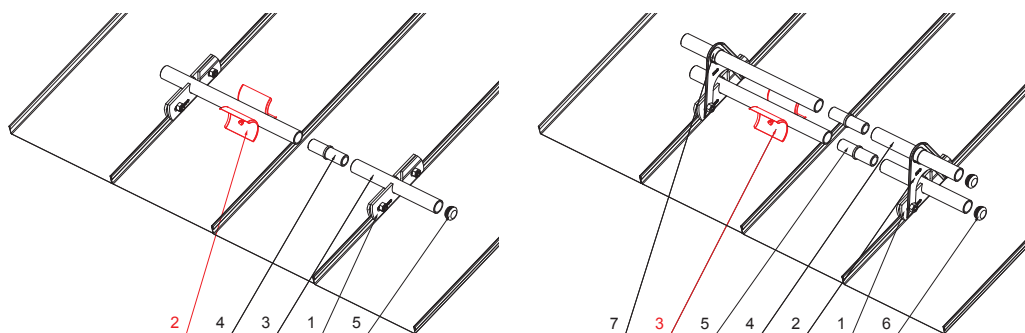

MŰSZAKI LAP

JÉGKAROM

ZS-W.15ZSF ROLA

RÉSZLET:

1. egycsöves hófogótartó
2. **jégkarom**
3. hófogócső
4. PVC toldó hófogóhoz
5. PVC takarósapka hófogócsőhöz

RÉSZLET:

1. egycsöves hófogótartó
2. kétsöves hófogótartó
3. **jégkarom**
4. hófogócső
5. PVC toldó hófogóhoz
6. PVC takarósapka hófogócsőhöz
7. PVC távtartó gyüru hófogóhoz

BHM Alumínium színes W.15 – Világos ezüst W.15 – RAL 9006

| | | | | | | |
|---------------------------|----------|-------|-------------|--------------|------------------------|---------------------|
| INDEX | VÁLTOZÁS | DÁTUM | ALÁÍRÁS | KJG | Scan code for 3D model | |
| ANYAGMÁRKA | | | H.O. | TÖMEG kg | MÉRET | |
| MÉRET, FÉLKÉSZ TERMÉK | | | | STN | OSZTÁLYOZÁSI SZÁM | |
| SEGÉDBERENDEZÉS | | | | MEGJEGYZÉS | POZÍCIÓSZÁM | |
| KIDÖLGOZTA Ing. Kluska M. | | | | KORÁBBI RAJZ | RAJZSZÁM | |
| KIPRÓBÁLTA | | | | | | |
| TECHNOLÓGUS | | | TECHNOLÓGUS | | | |
| NÉV | | | Jégkarom | | Lapok száma | ZS-W.15ZSF ROLA Lap |