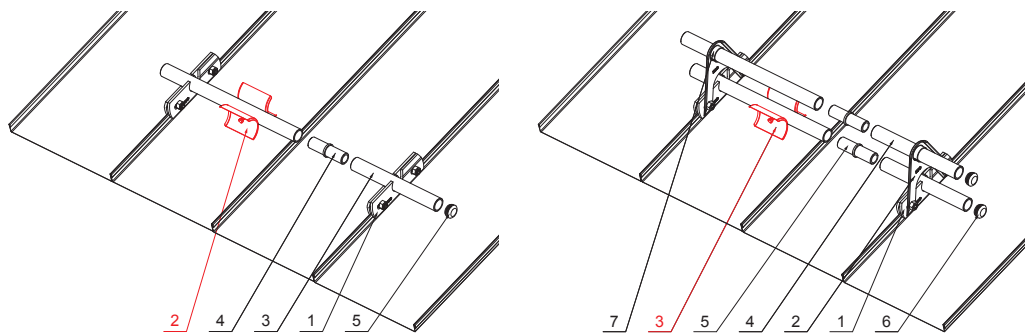

MŰSZAKI LAP

JÉGKAROM

ZS-W.15ZSF ROLA

RÉSZLET:

1. egycsöves hófogótartó
2. **jégkarom**
3. hófogócső
4. PVC toldó hófogóhoz
5. PVC takarósapka hófogócsőhöz

RÉSZLET:

1. egycsöves hófogótartó
2. kétsöves hófogótartó
3. **jégkarom**
4. hófogócső
5. PVC toldó hófogóhoz
6. PVC takarósapka hófogócsőhöz
7. PVC távtartó gyüru hófogóhoz

BM Alumínium színes W.15 – Fehér W.15 – RAL 9010

INDEX	VÁLTOZÁS	DÁTUM	ALÁÍRÁS	KJG QUALITY®	Scan code for 3D model	
ANYAGMÁRKA			H.O.	TÖMEG kg	MÉRET	
MÉRET, FÉLKÉSZ TERMÉK				STN	OSZTÁLYOZÁSI SZÁM	
SEGÉDBERENDEZÉS				MEGJEGYZÉS	POZÍCIÓSZÁM	
KIDÖLGOZTA Ing. Kluska M.				KORÁBBI RAJZ	RAJZSZÁM	
KIPRÓBÁLTA						
TECHNOLÓGUS			TECHNOLÓGUS			
NÉV			Jégkarom	Lapok száma	ZS-W.15ZSF ROLA	Lap