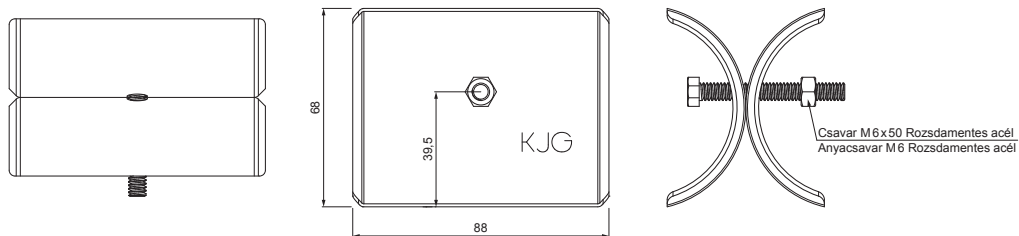

MŰSZAKI LAP

JÉGKAROM

ZS-W.15ZSF ROLA

RÉSZLET:

1. egycsöves hófogótartó
2. **jégkarom**
3. hófogócső
4. PVC toldó hófogóhoz
5. PVC takarósapka hófogócsőhöz

RÉSZLET:

1. egycsöves hófogótartó
2. kétsöves hófogótartó
3. **jégkarom**
4. hófogócső
5. PVC toldó hófogóhoz
6. PVC takarósapka hófogócsőhöz
7. PVC távtartó gyüru hófogóhoz

BM Alumínium színes W.15 – Fehér W.15 – RAL 9010

INDEX	VÁLTOZÁS	DÁTUM	ALÁÍRÁS	KJG QUALITY®	Scan code for 3D model	
ANYAGMÁRKA			H.O.	TÖMEG kg	MÉRET	
MÉRET, FÉLKÉSZ TERMÉK				STN	OSZTÁLYOZÁSI SZÁM	
SEGÉDBERENDEZÉS				MEGJEGYZÉS	POZÍCIÓSZÁM	
KIDÖLGOZTA Ing. Kluska M.				KORÁBBI RAJZ	RAJZSZÁM	
KIPRÓBÁLTA						
TECHNOLÓGUS			TECHNOLÓGUS			
NÉV			Jégkarom	Lapok száma	ZS-W.15ZSF ROLA	Lap