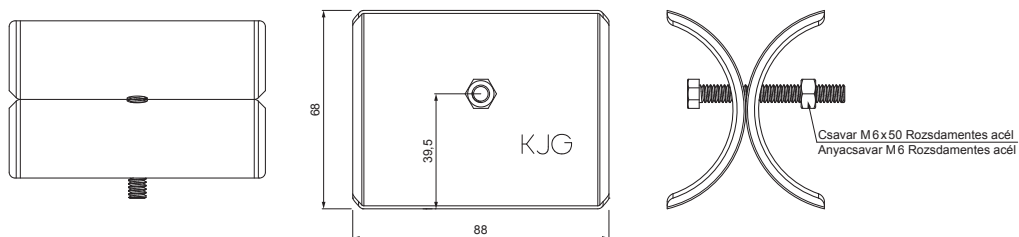

MŰSZAKI LAP

JÉGKAROM

ZS-W.15ZSF ROLA

RÉSZLET:

1. egycsöves hófogótartó
2. **jégkarom**
3. hófogócső
4. PVC toldó hófogóhoz
5. PVC takarósapka hófogócsőhöz

RÉSZLET:

1. egycsöves hófogótartó
2. kétsöves hófogótartó
3. **jégkarom**
4. hófogócső
5. PVC toldó hófogóhoz
6. PVC takarósapka hófogócsőhöz
7. PVC távtartó gyüru hófogóhoz

ZSM Alumínium színes W.15 – Cinkszürke W.15 – RAL extra

INDEX	VÁLTOZÁS	DÁTUM	ALÁÍRÁS	  	
ANYAGMÁRKA		H.O.	TÖMEG kg		MÉRET
MÉRET, FÉLKÉSZ TERMÉK				STN	OSZTÁLYOZÁSI SZÁM
SEGÉDBERENDEZÉS				MEGJEGYZÉS	POZÍCIÓSZÁM
KIDOLGOZTA Ing. Kluska M.				KORÁBBI RAJZ	RAJZSZÁM
KIPRÓBÁLTA					
TECHNOLÓGUS	TECHNOLÓGUS				
NÉV	Jégkarom		Lapok száma	ZS-W.15ZSF ROLA Lap	