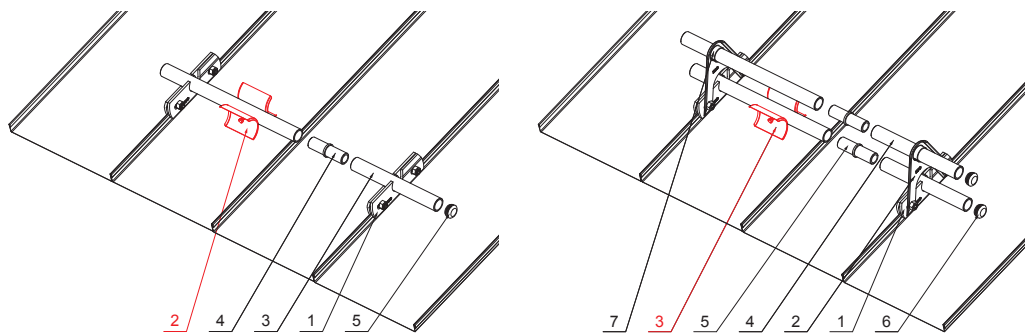

MŰSZAKI LAP

JÉGKAROM

ZS-W.15ZSF ROLA

RÉSZLET:

1. egycsöves hófogótartó
2. **jégkarom**
3. hófogócső
4. PVC toldó hófogóhoz
5. PVC takarósapka hófogócsőhöz

RÉSZLET:

1. egycsöves hófogótartó
2. kétsöves hófogótartó
3. **jégkarom**
4. hófogócső
5. PVC toldó hófogóhoz
6. PVC takarósapka hófogócsőhöz
7. PVC távtartó gyüru hófogóhoz

ZSM Alumínium színes W.15 – Cinkszürke W.15 – RAL extra

INDEX	VÁLTOZÁS	DÁTUM	ALÁÍRÁS	KJG QUALITY®	Scan code for 3D model	
ANYAGMÁRKA		H.O.	TÖMEG kg	MÉRET		
MÉRET, FÉLKÉSZ TERMÉK			STN	OSZTÁLYOZÁSI SZÁM		
SEGÉDBERENDEZÉS			MEGJEGYZÉS	POZÍCIÓSZÁM		
KIDÖLGOZTA Ing. Kluska M.			KORÁBBI RAJZ	RAJZSZÁM		
KIPRÓBÁLTA						
TECHNOLÓGUS	TECHNOLÓGUS					
NÉV	Jégkarom		Lapok száma	ZS-W.15ZSF ROLA	Lap	