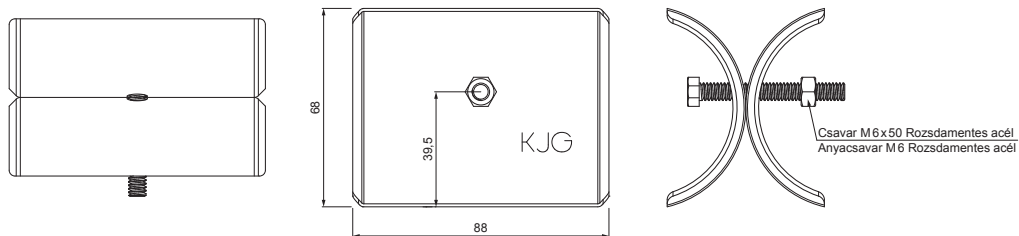

MŰSZAKI LAP

JÉGKAROM

ZS-W.15ZSF ROLA

RÉSZLET:

1. egycsöves hófogótartó
2. **jégkarom**
3. hófogócső
4. PVC toldó hófogóhoz
5. PVC takarósapka hófogócsőhöz

RÉSZLET:

1. egycsöves hófogótartó
2. kétsöves hófogótartó
3. **jégkarom**
4. hófogócső
5. PVC toldó hófogóhoz
6. PVC takarósapka hófogócsőhöz
7. PVC távtartó gyüru hófogóhoz

ZSM Alumínium színes W.15 – Cinkszürke W.15 – RAL extra

INDEX	VÁLTOZÁS	DÁTUM	ALÁÍRÁS	KJG QUALITY®	Scan code for 3D model	
ANYAGMÁRKA		H.O.	TÖMEG kg	MÉRET		
MÉRET, FÉLKÉSZ TERMÉK			STN	OSZTÁLYOZÁSI SZÁM		
SEGÉDBERENDEZÉS			MEGJEGYZÉS	POZÍCIÓSZÁM		
KIDÖLGOZTA Ing. Kluska M.			KORÁBBI RAJZ	RAJZSZÁM		
KIPRÓBÁLTA						
TECHNOLÓGUS	TECHNOLÓGUS					
NÉV	Jégkarom		Lapok száma	ZS-W.15ZSF ROLA	Lap	