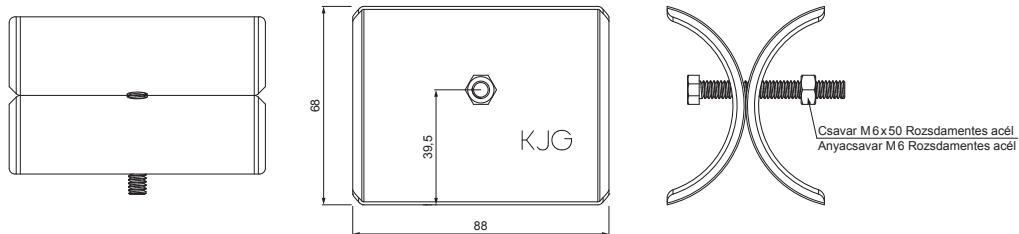

MŰSZAKI LAP

JÉGKAROM

RÉSZLET:

1. egycsöves hófogótartó
2. **jégkarom**
3. hófogócső
4. PVC toldó hófogóhoz
5. PVC takarósapka hófogócsőhöz

RÉSZLET:

1. egycsöves hófogótartó
2. kétsöves hófogótartó
3. **jégkarom**
4. hófogócső
5. PVC toldó hófogóhoz
6. PVC takarósapka hófogócsőhöz
7. PVC távtartó gyüru hófogóhoz

ZS-W.15ZSF ROLA

MHM Alumínium színes W.15 – Cserépszín W.15 – RAL 8004

INDEX	VÁLTOZÁS	DÁTUM	ALÁÍRÁS	KJG QUALITY®		Scan code for 3D model	QR
ANYAGMÁRKA			H.O.	TÖMEG kg		MÉRET	
MÉRET, FÉLKÉSZ TERMÉK			STN		OSZTÁLYOZÁSI SZÁM		
SEGÉDBERENDEZÉS			MEGJEGYZÉS		POZÍCIÓSZÁM		
KIDOLGOZTA Ing. Kluska M.			KORÁBBI RAJZ		RAJZSZÁM		
KIPRÓBÁLTA			RAJZSZÁM		RAJZSZÁM		
TECHNOLÓGUS			TECHNOLÓGUS		KORÁBBI RAJZ		
NÉV			Jégkarom		ZS-W.15ZSF ROLA		
Létrehozva: 06.06.2026 13:29:59			Lapok száma		Lap		