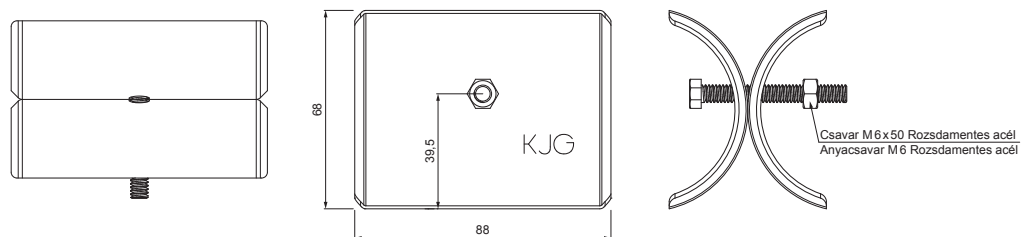

MŰSZAKI LAP

JÉGKAROM

RÉSZLET:

1. egycsöves hófogótartó
2. **jégkarom**
3. hófogócső
4. PVC toldó hófogóhoz
5. PVC takarósapka hófogócsőhöz

RÉSZLET:

1. egycsöves hófogótartó
2. kétsöves hófogótartó
3. **jégkarom**
4. hófogócső
5. PVC toldó hófogóhoz
6. PVC takarósapka hófogócsőhöz
7. PVC távtartó gyüru hófogóhoz

ZS-W.15ZSF ROLA

MHM Alumínium színes W.15 – Cserépszín W.15 – RAL 8004

| | | | | | | |
|---------------------------|----------|-------|-------------|------------------------|------------------------|------------------------|
| INDEX | VÁLTOZÁS | DÁTUM | ALÁÍRÁS | KJG QUALITY® | Scan code for 3D model | |
| ANYAGMÁRKA | | | H.O. | TÖMEG kg | MÉRET | |
| MÉRET, FÉLKÉSZ TERMÉK | | | | STN | OSZTÁLYOZÁSI SZÁM | |
| SEGÉDBERENDEZÉS | | | | MEGJEGYZÉS | POZÍCIÓSZÁM | |
| KIDÖLGOZTA Ing. Kluska M. | | | | KORÁBBI RAJZ | RAJZSZÁM | |
| KIPRÓBÁLTA | | | | | | |
| TECHNOLÓGUS | | | TECHNOLÓGUS | | | |
| NÉV | | | Jégkarom | | Lapok száma | ZS-W.15ZSF ROLA Lap |