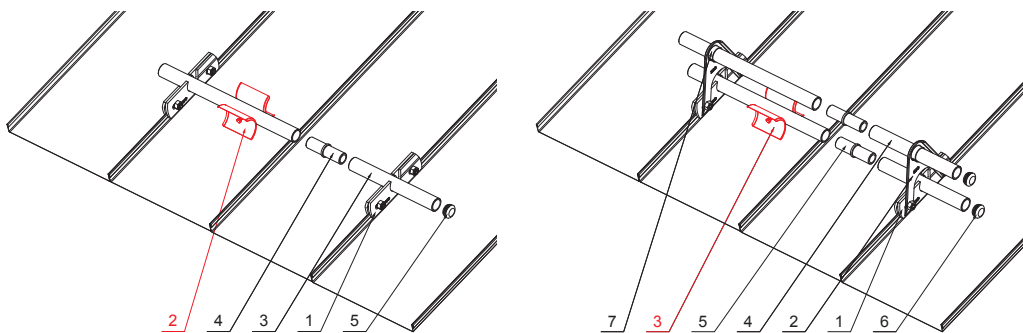

MŰSZAKI LAP

JÉGKAROM

RÉSZLET:

1. egycsöves hófogótartó
2. **jégkarom**
3. hófogócső
4. PVC toldó hófogóhoz
5. PVC takarósapka hófogócsőhöz

RÉSZLET:

1. egycsöves hófogótartó
2. kétsöves hófogótartó
3. **jégkarom**
4. hófogócső
5. PVC toldó hófogóhoz
6. PVC takarósapka hófogócsőhöz
7. PVC távtartó gyüru hófogóhoz

ZS-W.15ZSF ROLA

MHM Alumínium színes W.15 – Cserépszín W.15 – RAL 8004

INDEX	VÁLTOZÁS	DÁTUM	ALÁÍRÁS	KJG QUALITY®		Scan code for 3D model	QR
ANYAGMÁRKA			H.O.	TÖMEG kg		MÉRET	
MÉRET, FÉLKÉSZ TERMÉK			STN		OSZTÁLYOZÁSI SZÁM		
SEGÉDBERENDEZÉS			MEGJEGYZÉS		POZÍCIÓSZÁM		
KIDOLGOZTA Ing. Kluska M.			KORÁBBI RAJZ		RAJZSZÁM		
KIPRÓBÁLTA			RAJZSZÁM		RAJZSZÁM		
TECHNOLÓGUS			TECHNOLÓGUS		KORÁBBI RAJZ		
NÉV			Jégkarom		ZS-W.15ZSF ROLA		
Létrehozva: 06.06.2026 13:29:59			Lapok száma		Lap		