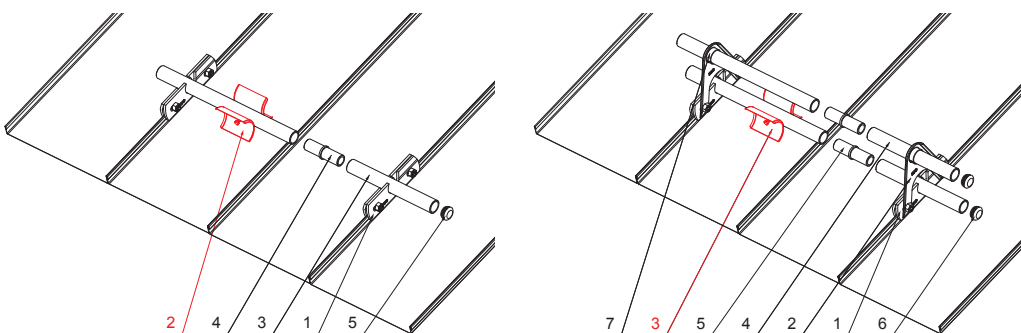

MŰSZAKI LAP

JÉGKAROM

RÉSZLET:

1. egycsöves hófogótartó
2. **jégkarom**
3. hófogócső
4. PVC toldó hófogóhoz
5. PVC takarósapka hófogócsőhöz

RÉSZLET:

1. egycsöves hófogótartó
2. kétsöves hófogótartó
3. **jégkarom**
4. hófogócső
5. PVC toldó hófogóhoz
6. PVC takarósapka hófogócsőhöz
7. PVC távtartó gyüru hófogóhoz

ZS-W.15ZSF ROLA

MHM Alumínium színes W.15 – Cserépszín W.15 – RAL 8004

| | | | | | | |
|---------------------------|----------|-------|-------------|------------------------|------------------------|------------------------|
| INDEX | VÁLTOZÁS | DÁTUM | ALÁÍRÁS | KJG QUALITY® | Scan code for 3D model | |
| ANYAGMÁRKA | | | H.O. | TÖMEG kg | MÉRET | |
| MÉRET, FÉLKÉSZ TERMÉK | | | | STN | OSZTÁLYOZÁSI SZÁM | |
| SEGÉDBERENDEZÉS | | | | MEGJEGYZÉS | POZÍCIÓSZÁM | |
| KIDÖLGOZTA Ing. Kluska M. | | | | KORÁBBI RAJZ | RAJZSZÁM | |
| KIPRÓBÁLTA | | | | | | |
| TECHNOLÓGUS | | | TECHNOLÓGUS | | | |
| NÉV | | | Jégkarom | | Lapok száma | ZS-W.15ZSF ROLA Lap |