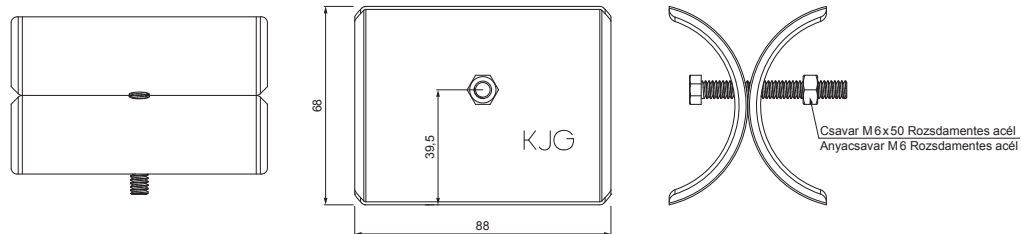

MŰSZAKI LAP

JÉGKAROM

RÉSZLET:

1. egycsöves hófogótartó
2. **jégkarom**
3. hófogócső
4. PVC toldó hófogóhoz
5. PVC takarósapka hófogócsőhöz

RÉSZLET:

1. egycsöves hófogótartó
2. kétsöves hófogótartó
3. **jégkarom**
4. hófogócső
5. PVC toldó hófogóhoz
6. PVC takarósapka hófogócsőhöz
7. PVC távtartó gyüru hófogóhoz

ZS-W.15ZSF ROLA

MZM Alumínium színes W.15 – Mohazöld W.15 – RAL 6005

INDEX	VÁLTOZÁS	DÁTUM	ALÁÍRÁS	KJG QUALITY®	Scan code for 3D model	QR
ANYAGMÁRKA	H.O.		TÖMEG kg	MÉRET		
MÉRET, FÉLKÉSZ TERMÉK	SEGÉDBERENDEZÉS		STN	OSZTÁLYOZÁSI SZÁM		
KIDÖLGOZTA Ing. Kluska M.	MEGJEGYZÉS		POZÍCIÓSZÁM			
KIPRÓBÁLTA	TECHNOLÓGUS		KORÁBBI RAJZ	RAJZSZÁM		
NÉV	Jégkarom		Lapok száma	ZS-W.15ZSF ROLA		Lap