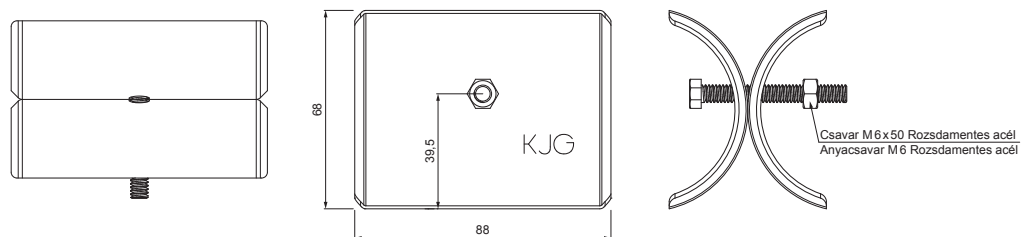

MŰSZAKI LAP JÉGKAROM

RÉSZLET:

1. egycsöves hófogótartó
2. **jégkarom**
3. hófogócső
4. PVC toldó hófogóhoz
5. PVC takarósapka hófogócsőhöz

RÉSZLET:

1. egycsöves hófogótartó
2. kétsöves hófogótartó
3. **jégkarom**
4. hófogócső
5. PVC toldó hófogóhoz
6. PVC takarósapka hófogócsőhöz
7. PVC távtartó gyüru hófogóhoz

ZS-W.15ZSF ROLA

MZM Alumínium színes W.15 – Mohazöld W.15 – RAL 6005

INDEX	VÁLTOZÁS	DÁTUM	ALÁÍRÁS	KJG QUALITY®		Scan code for 3D model	QR
ANYAGMÁRKA			H.O.	TÖMEG kg		MÉRET	
MÉRET, FÉLKÉSZ TERMÉK			STN		OSZTÁLYOZÁSI SZÁM		
SEGÉDBERENDEZÉS			MEGJEGYZÉS		POZÍCIÓSZÁM		
KIDÖLGOZTA Ing. Kluska M.			KORÁBBI RAJZ		RAJZSZÁM		
KIPRÓBÁLTA			RAJZSZÁM		RAJZSZÁM		
TECHNOLÓGUS			TECHNOLÓGUS		KORÁBBI RAJZ		
NÉV			Jégkarom		ZS-W.15ZSF ROLA		
Lapok száma			Lapok száma		Lap		