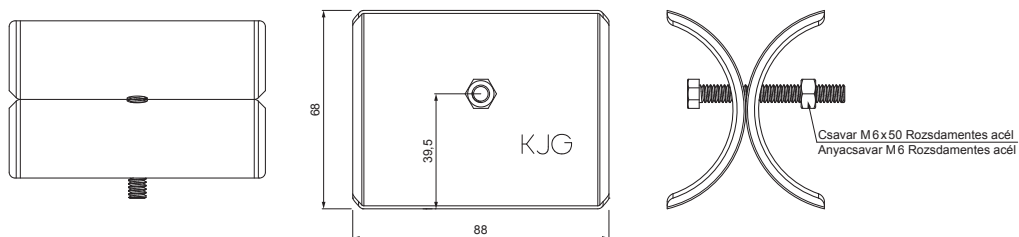

MŰSZAKI LAP JÉGKAROM

ZS-W.15ZSF ROLA

RÉSZLET:

1. egycsöves hófogótartó
2. **jégkarom**
3. hófogócső
4. PVC toldó hófogóhoz
5. PVC takarósapka hófogócsőhöz

RÉSZLET:

1. egycsöves hófogótartó
2. kétsöves hófogótartó
3. **jégkarom**
4. hófogócső
5. PVC toldó hófogóhoz
6. PVC takarósapka hófogócsőhöz
7. PVC távtartó gyüru hófogóhoz

BHTM Alumínium színes W.15 – Sötét ezüst W.15 – RAL 9007

INDEX	VÁLTOZÁS	DÁTUM	ALÁÍRÁS	KJG QUALITY®	Scan code for 3D model	
ANYAGMÁRKA	H.O.		TÖMEG kg	MÉRET		
MÉRET, FÉLKÉSZ TERMÉK	SEGÉDBERENDEZÉS		STN	OSZTÁLYOZÁSI SZÁM		
KIDOLGOZTA Ing. Kluska M.	MEGJEGYZÉS		POZÍCIÓSZÁM			
KIPRÓBÁLTA	TECHNOLÓGUS		KORÁBBI RAJZ	RAJZSZÁM		
NÉV	Jégkarom		Lapok száma	ZS-W.15ZSF ROLA		Lap