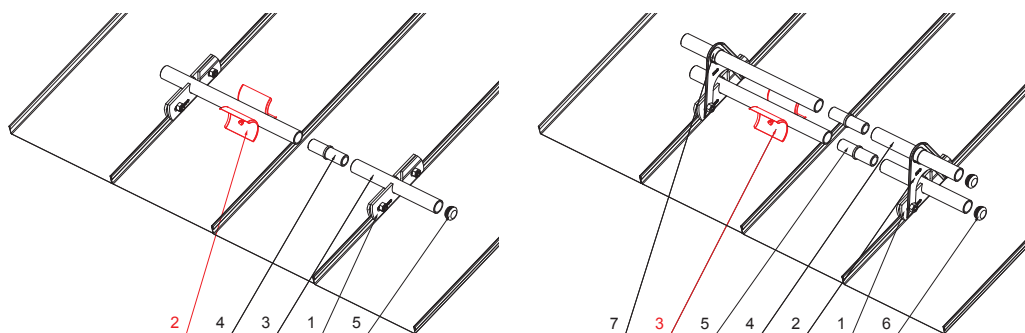

MŰSZAKI LAP JÉGKAROM

ZS-W.15ZSF ROLA

RÉSZLET:

1. egycsöves hófogótartó
2. **jégkarom**
3. hófogócső
4. PVC toldó hófogóhoz
5. PVC takarósapka hófogócsőhöz

RÉSZLET:

1. egycsöves hófogótartó
2. kétsöves hófogótartó
3. **jégkarom**
4. hófogócső
5. PVC toldó hófogóhoz
6. PVC takarósapka hófogócsőhöz
7. PVC távtartó gyüru hófogóhoz

BHTM Alumínium színes W.15 – Sötét ezüst W.15 – RAL 9007

INDEX	VÁLTOZÁS	DÁTUM	ALÁÍRÁS	KJG QUALITY®	Scan code for 3D model	
ANYAGMÁRKA	H.O.		TÖMEG kg	MÉRET		
MÉRET, FÉLKÉSZ TERMÉK	SEGÉDBERENDEZÉS		STN	OSZTÁLYOZÁSI SZÁM		
KIDOLGOZTA Ing. Kluska M.	MEGJEGYZÉS		POZÍCIÓSZÁM			
KIPRÓBÁLTA	TECHNOLÓGUS		KORÁBBI RAJZ	RAJZSZÁM		
NÉV	Jégkarom		Lapok száma	ZS-W.15ZSF ROLA		Lap