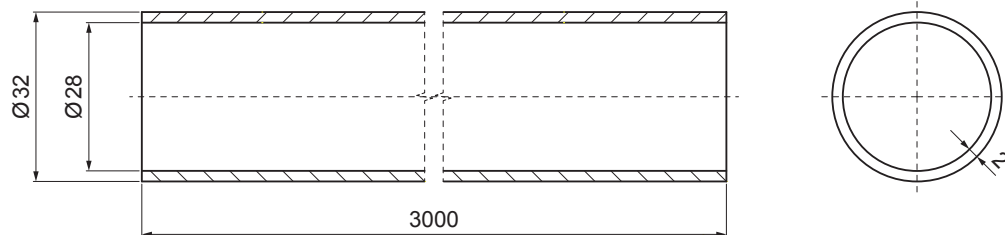

MŰSZAKI LAP

HÓFOGÓCSŐ

RÉSZLET:

1. egycsöves hófogótartó
2. jégkarom
3. hófogócső
4. PVC toldó hófogóhoz
5. PVC takarósapka hófogócsőhöz

RÉSZLET:

1. egycsöves hófogótartó
2. kétsöves hófogótartó
3. jégkarom
4. hófogócső
5. PVC toldó hófogóhoz
6. PVC takarósapka hófogócsőhöz
7. PVC távtartó gyüru hófogóhoz

ZS-W.15ZSF RU 32

ANM Alumínium színes W.15 – Antracit W.15 – RAL 7016

| | | | | | |
|-----------------------|----------------|-------|------------------|--------------|-------------------|
| INDEX | VÁLTOZÁS | DÁTUM | ALÁÍRÁS | | |
| | | | | | |
| ANYAGMÁRKA | | | H.O. | TÖMEG kg | MÉRET |
| MÉRET, FÉLKÉSZ TERMÉK | | | | | |
| SEGÉDBERENDEZÉS | | | | STN | OSZTÁLYOZÁSI SZÁM |
| KIDOLGOZTA | Ing. Kluska M. | | | MEGJEGYZÉS | POZÍCIÓSZÁM |
| KIPRÓBÁLTA | | | | | |
| TECHNOLÓGUS | TECHNOLÓGUS | | | KORÁBBI RAJZ | RAJZSZÁM |
| NÉV | | | Hófogócső | | |
| | | | Lapok száma | | |
| | | | ZS-W.15ZSF RU 32 | | |
| | | | Lap | | |