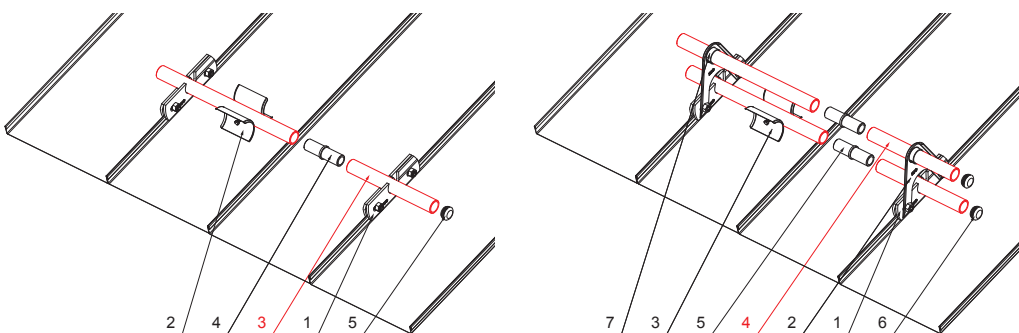

MŰSZAKI LAP

HÓFOGÓCSŐ

RÉSZLET:

1. egycsöves hófogótartó
2. jégkarom
3. hófogócső
4. PVC toldó hófogóhoz
5. PVC takarósapka hófogócsőhöz

RÉSZLET:

1. egycsöves hófogótartó
2. kétsöves hófogótartó
3. jégkarom
4. hófogócső
5. PVC toldó hófogóhoz
6. PVC takarósapka hófogócsőhöz
7. PVC távtartó gyüru hófogóhoz

ZS-W.15ZSF RU 32

ANM Alumínium színes W.15 – Antracit W.15 – RAL 7016

| | | | | | |
|-----------------------|----------------|-------|------------------|--------------|-------------------|
| INDEX | VÁLTOZÁS | DÁTUM | ALÁÍRÁS | | |
| | | | | | |
| ANYAGMÁRKA | | | H.O. | TÖMEG kg | MÉRET |
| MÉRET, FÉLKÉSZ TERMÉK | | | | | |
| SEGÉDBERENDEZÉS | | | | STN | OSZTÁLYOZÁSI SZÁM |
| KIDOLGOZTA | Ing. Kluska M. | | | MEGJEGYZÉS | POZÍCIÓSZÁM |
| KIPRÓBÁLTA | | | | | |
| TECHNOLÓGUS | TECHNOLÓGUS | | | KORÁBBI RAJZ | RAJZSZÁM |
| NÉV | | | Hófogócső | | |
| | | | Lapok száma | | |
| | | | ZS-W.15ZSF RU 32 | | |
| | | | Lap | | |