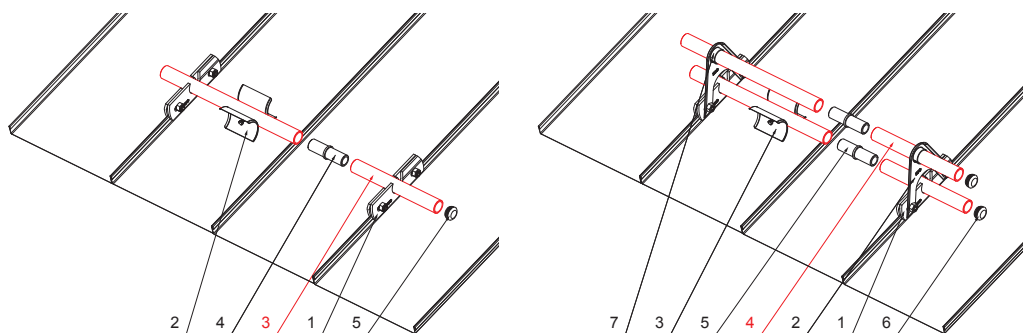

MŰSZAKI LAP

HÓFOGÓCSŐ

ZS-W.15ZSF RU 32

RÉSZLET:

1. egycsöves hófogótartó
2. jégkarom
3. hófogócső
4. PVC toldó hófogóhoz
5. PVC takarásapka hófogócsőhöz

RÉSZLET:

1. egycsöves hófogótartó
2. kétsöves hófogótartó
3. jégkarom
4. hófogócső
5. PVC toldó hófogóhoz
6. PVC takarásapka hófogócsőhöz
7. PVC távtartó gyüru hófogóhoz

SSM Alumínium színes W.15 – Egérszürke W.15 – RAL 7005

INDEX	VÁLTOZÁS	DÁTUM	ALÁÍRÁS			
ANYAGMÁRKA			H.O.	TÖMEG kg	MÉRET	
MÉRET, FÉLKÉSZ TERMÉK						
SEGÉDBERENDEZÉS				STN	OSZTÁLYOZÁSI SZÁM	
KIDÖLGOZTA	Ing. Kluska M.			MEGJEGYZÉS	POZÍCIÓSZÁM	
KIPRÓBÁLTA						
TECHNOLÓGUS		TECHNOLÓGUS		KORÁBBI RAJZ	RAJZSZÁM	
NÉV			Hófogócső			
			Lapok száma			ZS-W.15ZSF RU 32
						Lap 