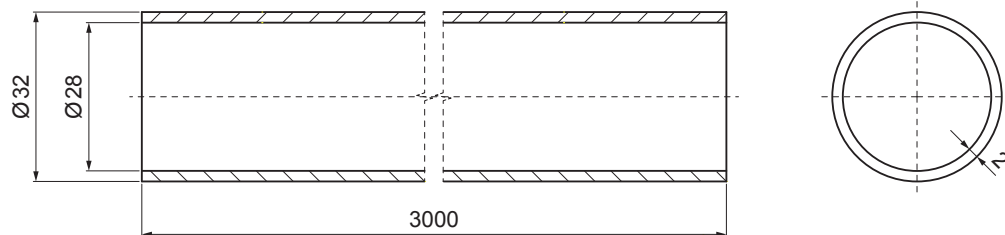

MŰSZAKI LAP

HÓFOGÓCSŐ

ZS-W.15ZSF RU 32

RÉSZLET:

1. egycsöves hófogótartó
2. jégkarom
3. hófogócső
4. PVC toldó hófogóhoz
5. PVC takarásapka hófogócsőhöz

RÉSZLET:

1. egycsöves hófogótartó
2. kétsöves hófogótartó
3. jégkarom
4. hófogócső
5. PVC toldó hófogóhoz
6. PVC takarásapka hófogócsőhöz
7. PVC távtartó gyüru hófogóhoz

SSM Alumínium színes W.15 – Egérszürke W.15 – RAL 7005

INDEX	VÁLTOZÁS	DÁTUM	ALÁÍRÁS			
ANYAGMÁRKA			H.O.	TÖMEG kg	MÉRET	
MÉRET, FÉLKÉSZ TERMÉK						
SEGÉDBERENDEZÉS				STN	OSZTÁLYOZÁSI SZÁM	
KIDÖLGOZTA	Ing. Kluska M.			MEGJEGYZÉS	POZÍCIÓSZÁM	
KIPRÓBÁLTA						
TECHNOLÓGUS		TECHNOLÓGUS		KORÁBBI RAJZ	RAJZSZÁM	
NÉV			Hófogócső			
			Lapok száma			ZS-W.15ZSF RU 32
						Lap 