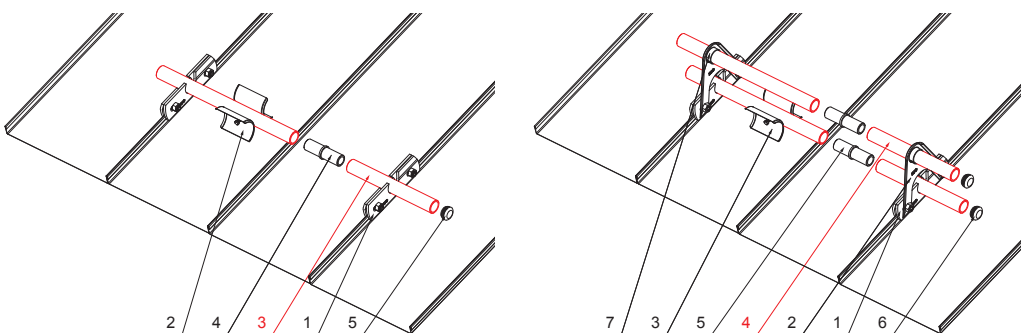

MŰSZAKI LAP

HÓFOGÓCSŐ

RÉSZLET:

1. egycsöves hófogótartó
2. jégkarom
3. hófogócső
4. PVC toldó hófogóhoz
5. PVC takarósapka hófogócsőhöz

RÉSZLET:

1. egycsöves hófogótartó
2. kétsöves hófogótartó
3. jégkarom
4. hófogócső
5. PVC toldó hófogóhoz
6. PVC takarósapka hófogócsőhöz
7. PVC távtartó gyüru hófogóhoz

ZS-W.15ZSF RU 32

ICM Alumínium színes W.15 – Fekete W.15 – RAL 9005

| | | | | | |
|-----------------------|----------------|-------|------------------|--------------|-------------------|
| INDEX | VÁLTOZÁS | DÁTUM | ALÁÍRÁS | | |
| | | | | | |
| ANYAGMÁRKA | | | H.O. | TÖMEG kg | MÉRET |
| MÉRET, FÉLKÉSZ TERMÉK | | | | | |
| SEGÉDBERENDEZÉS | | | | STN | OSZTÁLYOZÁSI SZÁM |
| KIDOLGOZTA | Ing. Kluska M. | | | MEGJEGYZÉS | POZÍCIÓSZÁM |
| KIPRÓBÁLTA | | | | | |
| TECHNOLÓGUS | TECHNOLÓGUS | | | KORÁBBI RAJZ | RAJZSZÁM |
| NÉV | | | Hófogócső | | |
| | | | ZS-W.15ZSF RU 32 | | |
| | | | Lapok száma | | Lap |