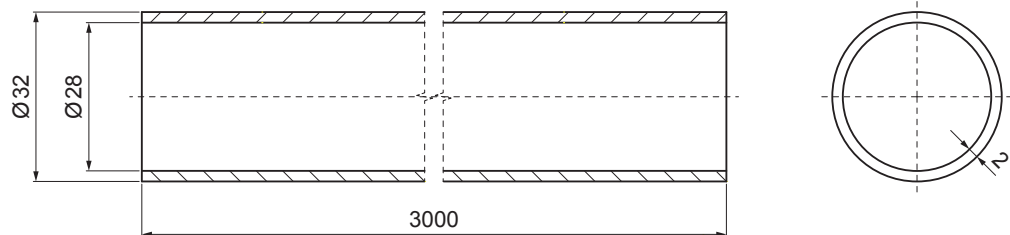

MŰSZAKI LAP

HÓFOGÓCSŐ

RÉSZLET:

1. egycsöves hófogótartó
2. jégkarom
3. hófogócső
4. PVC toldó hófogóhoz
5. PVC takarósapka hófogócsőhöz

RÉSZLET:

1. egycsöves hófogótartó
2. kétsöves hófogótartó
3. jégkarom
4. hófogócső
5. PVC toldó hófogóhoz
6. PVC takarósapka hófogócsőhöz
7. PVC távtartó gyüru hófogóhoz

ZS-W.15ZSF RU 32

ICM Alumínium színes W.15 – Fekete W.15 – RAL 9005

| | | | | | |
|-----------------------|----------------|-------|------------------|--------------|-------------------|
| INDEX | VÁLTOZÁS | DÁTUM | ALÁÍRÁS | | |
| | | | | | |
| ANYAGMÁRKA | | | H.O. | TÖMEG kg | MÉRET |
| MÉRET, FÉLKÉSZ TERMÉK | | | | | |
| SEGÉDBERENDEZÉS | | | | STN | OSZTÁLYOZÁSI SZÁM |
| KIDOLGOZTA | Ing. Kluska M. | | | MEGJEGYZÉS | POZÍCIÓSZÁM |
| KIPRÓBÁLTA | | | | | |
| TECHNOLÓGUS | TECHNOLÓGUS | | | KORÁBBI RAJZ | RAJZSZÁM |
| NÉV | | | Hófogócső | | |
| | | | ZS-W.15ZSF RU 32 | | |
| | | | Lapok száma | | Lap |