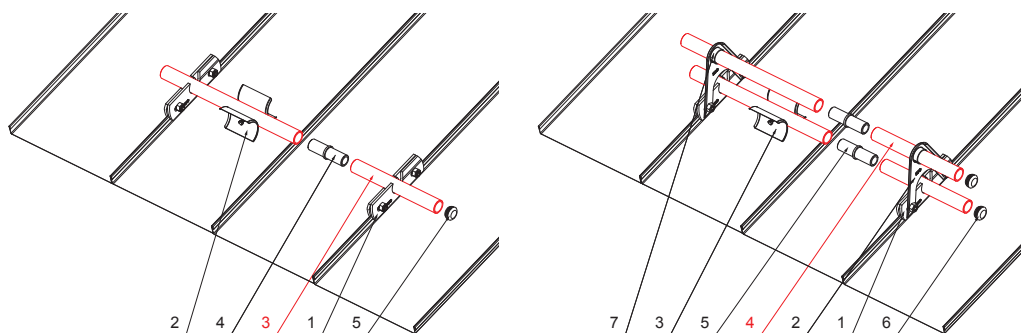

MŰSZAKI LAP

HÓFOGÓCSŐ

RÉSZLET:

1. egycsöves hófogótartó
2. jégkarom
3. hófogócső
4. PVC toldó hófogóhoz
5. PVC takarósapka hófogócsőhöz

RÉSZLET:

1. egycsöves hófogótartó
2. kétsöves hófogótartó
3. jégkarom
4. hófogócső
5. PVC toldó hófogóhoz
6. PVC takarósapka hófogócsőhöz
7. PVC távtartó gyüru hófogóhoz

ZS-W.15ZSF RU 32

OCM Alumínium színes W.15 – Bordó W.15 – RAL 3009

INDEX	VÁLTOZÁS	DÁTUM	ALÁÍRÁS	KJG QUALITY®	Scan code for 3D model	
ANYAGMÁRKA			H.O.	TÖMEG kg	MÉRET	
MÉRET, FÉLKÉSZ TERMÉK					OSZTÁLYOZÁSI SZÁM	
SEGÉDBERENDEZÉS				STN	POZÍCIÓSZÁM	
KIDOLGOZTA	Ing. Kluska M.			MEGJEGYZÉS		
KIPRÓBÁLTA				KORÁBBI RAJZ	RAJZSZÁM	
TECHNOLÓGUS	TECHNOLÓGUS					
NÉV			Hófogócső		Lapok száma	ZS-W.15ZSF RU 32
						Lap