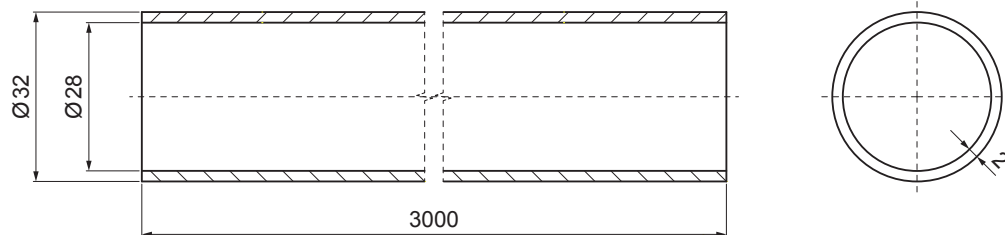

MŰSZAKI LAP

HÓFOGÓCSŐ

RÉSZLET:

1. egycsöves hófogótartó
2. jégkarom
3. hófogócső
4. PVC toldó hófogóhoz
5. PVC takarósapka hófogócsőhöz

RÉSZLET:

1. egycsöves hófogótartó
2. kétsöves hófogótartó
3. jégkarom
4. hófogócső
5. PVC toldó hófogóhoz
6. PVC takarósapka hófogócsőhöz
7. PVC távtartó gyüru hófogóhoz

ZS-W.15ZSF RU 32

OCM Alumínium színes W.15 – Bordó W.15 – RAL 3009

INDEX	VÁLTOZÁS	DÁTUM	ALÁÍRÁS	KJG QUALITY®	Scan code for 3D model	
ANYAGMÁRKA			H.O.	TÖMEG kg	MÉRET	
MÉRET, FÉLKÉSZ TERMÉK					OSZTÁLYOZÁSI SZÁM	
SEGÉDBERENDEZÉS				STN	POZÍCIÓSZÁM	
KIDOLGOZTA	Ing. Kluska M.			MEGJEGYZÉS		
KIPRÓBÁLTA				KORÁBBI RAJZ	RAJZSZÁM	
TECHNOLÓGUS	TECHNOLÓGUS					
NÉV			Hófogócső		Lapok száma	ZS-W.15ZSF RU 32
						Lap