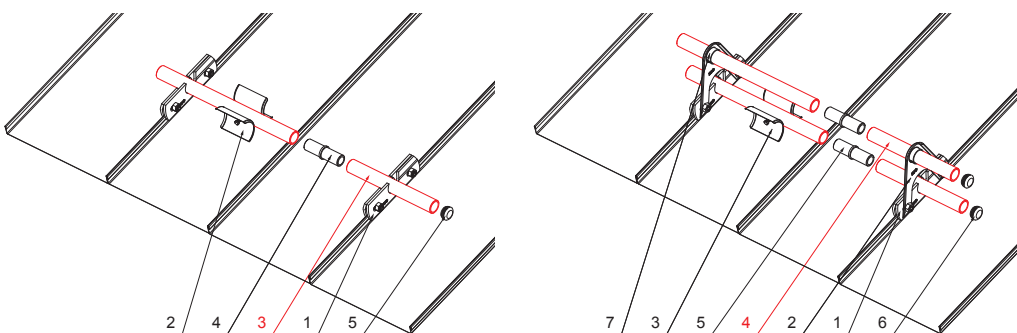

MŰSZAKI LAP

HÓFOGÓCSŐ

RÉSZLET:

1. egycsöves hófogótartó
2. jégkarom
3. hófogócső
4. PVC toldó hófogóhoz
5. PVC takarásapka hófogócsőhöz

RÉSZLET:

1. egycsöves hófogótartó
2. kétsöves hófogótartó
3. jégkarom
4. hófogócső
5. PVC toldó hófogóhoz
6. PVC takarásapka hófogócsőhöz
7. PVC távtartó gyüru hófogóhoz

ZS-W.15ZSF RU 32

ZHM Alumínium színes W.15 – Zöld-barna W.15 – RAL 7013

INDEX	VÁLTOZÁS	DÁTUM	ALÁÍRÁS		
ANYAGMÁRKA			H.O.	TÖMEG kg	MÉRET
MÉRET, FÉLKÉSZ TERMÉK					
SEGÉDBERENDEZÉS				STN	OSZTÁLYOZÁSI SZÁM
KIDOLGOZTA	Ing. Kluska M.			MEGJEGYZÉS	POZÍCIÓSZÁM
KIPRÓBÁLTA					
TECHNOLÓGUS	TECHNOLÓGUS			KORÁBBI RAJZ	RAJZSZÁM
NÉV			Hófogócső		
			Lapok száma		
			ZS-W.15ZSF RU 32		
			Lap		