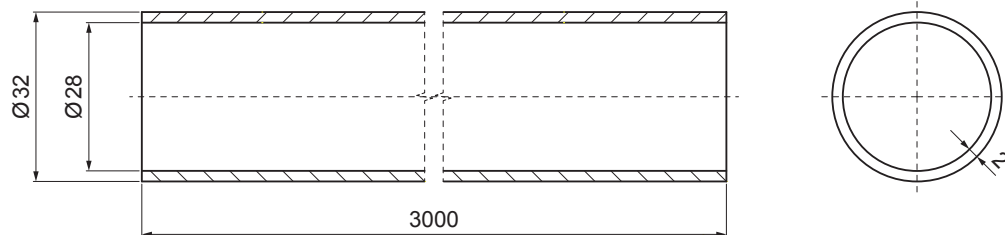

MŰSZAKI LAP

HÓFOGÓCSŐ

RÉSZLET:

1. egycsöves hófogótartó
2. jégkarom
3. hófogócső
4. PVC toldó hófogóhoz
5. PVC takarásapka hófogócsőhöz

RÉSZLET:

1. egycsöves hófogótartó
2. kétsöves hófogótartó
3. jégkarom
4. hófogócső
5. PVC toldó hófogóhoz
6. PVC takarásapka hófogócsőhöz
7. PVC távtartó gyüru hófogóhoz

ZS-W.15ZSF RU 32

ZHM Alumínium színes W.15 – Zöld-barna W.15 – RAL 7013

INDEX	VÁLTOZÁS	DÁTUM	ALÁÍRÁS		
ANYAGMÁRKA			H.O.	TÖMEG kg	MÉRET
MÉRET, FÉLKÉSZ TERMÉK					
SEGÉDBERENDEZÉS				STN	OSZTÁLYOZÁSI SZÁM
KIDOLGOZTA	Ing. Kluska M.			MEGJEGYZÉS	POZÍCIÓSZÁM
KIPRÓBÁLTA					
TECHNOLÓGUS	TECHNOLÓGUS			KORÁBBI RAJZ	RAJZSZÁM
NÉV			Hófogócső		
			Lapok száma		
			ZS-W.15ZSF RU 32		
			Lap		