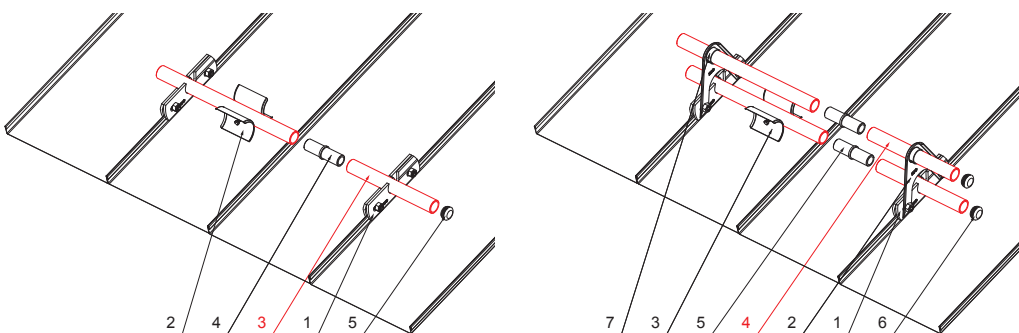

MŰSZAKI LAP

HÓFOGÓCSŐ

ZS-W.15ZSF RU 32

RÉSZLET:

1. egycsöves hófogótartó
2. jégkarom
3. hófogócső
4. PVC toldó hófogóhoz
5. PVC takarásapka hófogócsőhöz

RÉSZLET:

1. egycsöves hófogótartó
2. kétsöves hófogótartó
3. jégkarom
4. hófogócső
5. PVC toldó hófogóhoz
6. PVC takarásapka hófogócsőhöz
7. PVC távtartó gyüru hófogóhoz

BHM Alumínium színes W.15 – Világos ezüst W.15 – RAL 9006

INDEX	VALTOZAS	DATUM	ALIRAS		
ANYAGMÁRKA			H.O.	TÖMEG kg	MÉRET
MÉRET, FÉLKÉSZ TERMÉK					
SEGÉDBERENDEZÉS				STN	OSZTÁLYOZÁSI SZÁM
KIDOLGOZTA	Ing. Kluska M.			MEGJEGYZÉS	POZÍCIÓSZÁM
KIPRÓBÁLTA					
TECHNOLÓGUS	TECHNOLÓGUS			KORÁBBI RAJZ	RAJZSZÁM
NÉV			Hófogócső		
			Lapok száma		
			ZS-W.15ZSF RU 32		
			Lap		