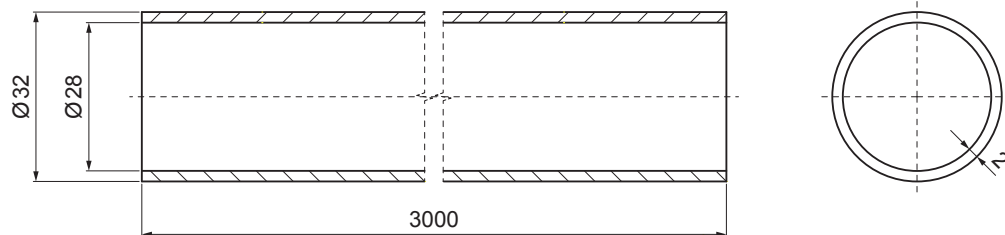

MŰSZAKI LAP

HÓFOGÓCSŐ

ZS-W.15ZSF RU 32

RÉSZLET:

1. egycsöves hófogótartó
2. jégkarom
3. hófogócső
4. PVC toldó hófogóhoz
5. PVC takarósapka hófogócsőhöz

RÉSZLET:

1. egycsöves hófogótartó
2. kétsöves hófogótartó
3. jégkarom
4. hófogócső
5. PVC toldó hófogóhoz
6. PVC takarósapka hófogócsőhöz
7. PVC távtartó gyüru hófogóhoz

BM Alumínium színes W.15 – Fehér W.15 – RAL 9010

INDEX	VÁLTOZÁS	DÁTUM	ALÁÍRÁS	KJG QUALITY®	Scan code for 3D model	
ANYAGMÁRKA			H.O.	TÖMEG kg	MÉRET	
MÉRET, FÉLKÉSZ TERMÉK			STN		OSZTÁLYOZÁSI SZÁM	
SEGÉDBERENDEZÉS			MEGJEGYZÉS		POZÍCIÓSZÁM	
KIDÖLGOZTA Ing. Kluska M.			KORÁBBI RAJZ		RAJZSZÁM	
KIPRÓBÁLTA			RAJZSZÁM		RAJZSZÁM	
TECHNOLÓGUS			TECHNOLÓGUS		KORÁBBI RAJZ	
NÉV			Hófogócső		ZS-W.15ZSF RU 32	
			Lapok száma		Lap	