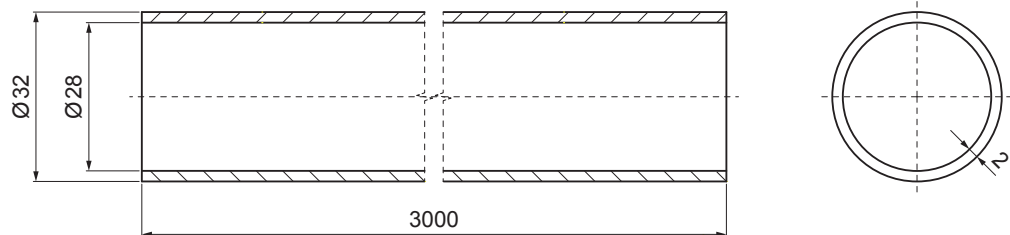

MŰSZAKI LAP

HÓFOGÓCSŐ

ZS-W.15ZSF RU 32

RÉSZLET:

1. egycsöves hófogótartó
2. jégkarom
3. hófogócső
4. PVC toldó hófogóhoz
5. PVC takarásapka hófogócsőhöz

RÉSZLET:

1. egycsöves hófogótartó
2. kétsöves hófogótartó
3. jégkarom
4. hófogócső
5. PVC toldó hófogóhoz
6. PVC takarásapka hófogócsőhöz
7. PVC távtartó gyüru hófogóhoz

BM Alumínium színes W.15 – Fehér W.15 – RAL 9010

INDEX	VÁLTOZÁS	DÁTUM	ALÁÍRÁS	KJG QUALITY®	Scan code for 3D model	
ANYAGMÁRKA			H.O.	TÖMEG kg	MÉRET	
MÉRET, FÉLKÉSZ TERMÉK				STN	OSZTÁLYOZÁSI SZÁM	
SEGÉDBERENDEZÉS				MEGJEGYZÉS	POZÍCIÓSZÁM	
KIDÖLGOZTA Ing. Kluska M.				KORÁBBI RAJZ	RAJZSZÁM	
KIPRÓBÁLTA						
TECHNOLÓGUS			TECHNOLÓGUS			
NÉV			Hófogócső		Lapok száma	ZS-W.15ZSF RU 32 Lap