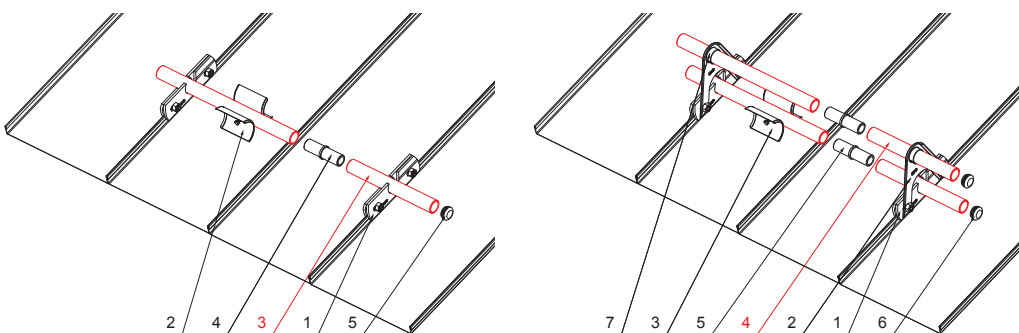

MŰSZAKI LAP

HÓFOGÓCSŐ

ZS-W.15ZSF RU 32

RÉSZLET:

1. egycsöves hófogótartó
2. jégkarom
3. hófogócső
4. PVC toldó hófogóhoz
5. PVC takarásapka hófogócsőhöz

RÉSZLET:

1. egycsöves hófogótartó
2. kétsöves hófogótartó
3. jégkarom
4. hófogócső
5. PVC toldó hófogóhoz
6. PVC takarásapka hófogócsőhöz
7. PVC távtartó gyüru hófogóhoz

BM Alumínium színes W.15 – Fehér W.15 – RAL 9010

INDEX	VÁLTOZÁS	DÁTUM	ALÁÍRÁS	KJG QUALITY®	Scan code for 3D model	
ANYAGMÁRKA			H.O.	TÖMEG kg	MÉRET	
MÉRET, FÉLKÉSZ TERMÉK				STN	OSZTÁLYOZÁSI SZÁM	
SEGÉDBERENDEZÉS				MEGJEGYZÉS	POZÍCIÓSZÁM	
KIDÖLGOZTA Ing. Kluska M.				KORÁBBI RAJZ	RAJZSZÁM	
KIPRÓBÁLTA						
TECHNOLÓGUS			TECHNOLÓGUS			
NÉV			Hófogócső		Lapok száma	ZS-W.15ZSF RU 32 Lap