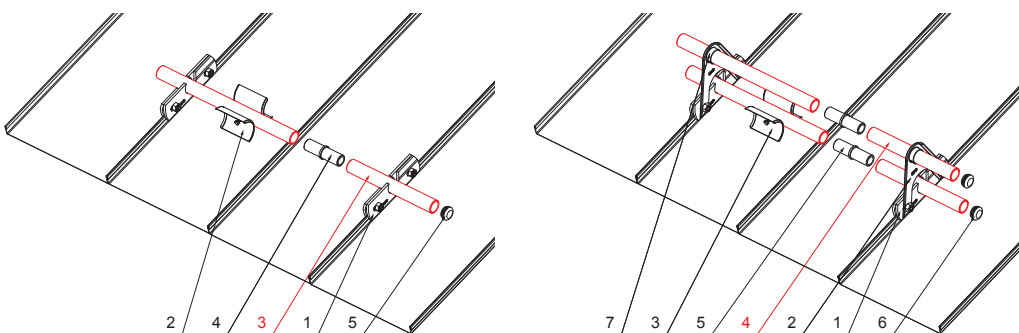

MŰSZAKI LAP

HÓFOGÓCSŐ

ZS-W.15ZSF RU 32

RÉSZLET:

1. egycsöves hófogótartó
2. jégkarom
3. hófogócső
4. PVC toldó hófogóhoz
5. PVC takarósapka hófogócsőhöz

RÉSZLET:

1. egycsöves hófogótartó
2. kétsöves hófogótartó
3. jégkarom
4. hófogócső
5. PVC toldó hófogóhoz
6. PVC takarósapka hófogócsőhöz
7. PVC távtartó gyüru hófogóhoz

BM Alumínium színes W.15 – Fehér W.15 – RAL 9010

INDEX	VÁLTOZÁS	DÁTUM	ALÁÍRÁS	KJG QUALITY®	Scan code for 3D model	
ANYAGMÁRKA			H.O.	TÖMEG kg	MÉRET	
MÉRET, FÉLKÉSZ TERMÉK			STN		OSZTÁLYOZÁSI SZÁM	
SEGÉDBERENDEZÉS			MEGJEGYZÉS		POZÍCIÓSZÁM	
KIDÖLGOZTA Ing. Kluska M.			KORÁBBI RAJZ		RAJZSZÁM	
KIPRÓBÁLTA			RAJZSZÁM		RAJZSZÁM	
TECHNOLÓGUS			TECHNOLÓGUS		KORÁBBI RAJZ	
NÉV			Hófogócső		ZS-W.15ZSF RU 32	
			Lapok száma		Lap	