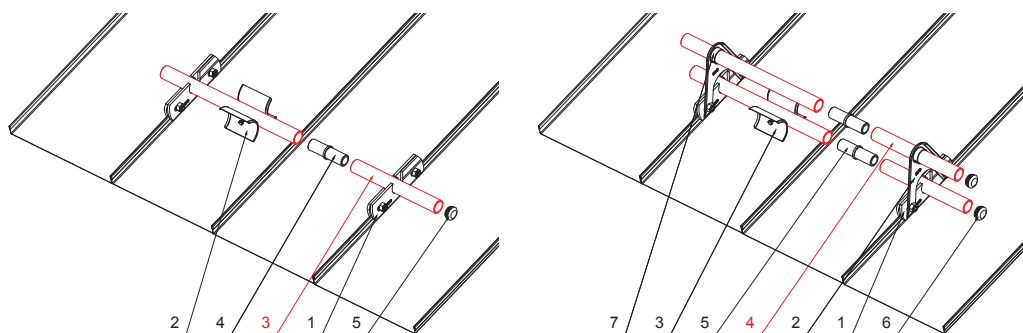

MŰSZAKI LAP

HÓFOGÓCSŐ

RÉSZLET:

1. egycsöves hófogótartó
2. jégkarom
3. hófogócső
4. PVC toldó hófogóhoz
5. PVC takarásapka hófogócsőhöz

RÉSZLET:

1. egycsöves hófogótartó
2. kétsöves hófogótartó
3. jégkarom
4. hófogócső
5. PVC toldó hófogóhoz
6. PVC takarásapka hófogócsőhöz
7. PVC távtartó gyüru hófogóhoz

ZS-W.15ZSF RU 32

ZSM Alumínium színes W.15 – Cinkszürke W.15 – RAL extra

INDEX	VÁLTOZÁS	DÁTUM	ALÁÍRÁS		
ANYAGMÁRKA			H.O.	TÖMEG kg	MÉRET
MÉRET, FÉLKÉSZ TERMÉK					
SEGÉDBERENDEZÉS				STN	OSZTÁLYOZÁSI SZÁM
KIDOLGOZTA	Ing. Kluska M.			MEGJEGYZÉS	POZÍCIÓSZÁM
KIPRÓBÁLTA					
TECHNOLÓGUS	TECHNOLÓGUS			KORÁBBI RAJZ	RAJZSZÁM
NÉV			Hófogócső		
			ZS-W.15ZSF RU 32		
			Lapok száma		Lap