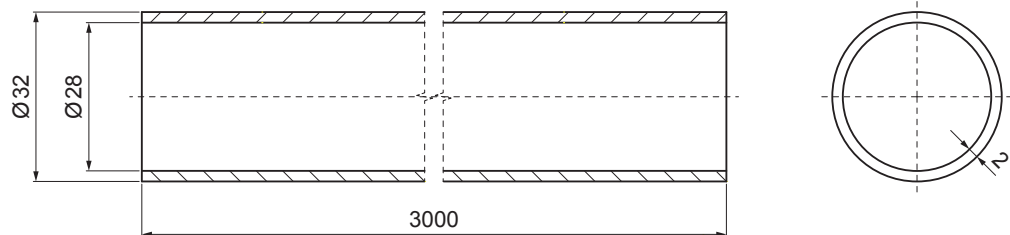

MŰSZAKI LAP

HÓFOGÓCSŐ

RÉSZLET:

1. egycsöves hófogótartó
2. jégkarom
3. hófogócső
4. PVC toldó hófogóhoz
5. PVC takarásapka hófogócsőhöz

RÉSZLET:

1. egycsöves hófogótartó
2. kétsöves hófogótartó
3. jégkarom
4. hófogócső
5. PVC toldó hófogóhoz
6. PVC takarásapka hófogócsőhöz
7. PVC távtartó gyüru hófogóhoz

ZS-W.15ZSF RU 32

ZSM Alumínium színes W.15 – Cinkszürke W.15 – RAL extra

INDEX	VÁLTOZÁS	DÁTUM	ALÁÍRÁS		
ANYAGMÁRKA			H.O.	TÖMEG kg	MÉRET
MÉRET, FÉLKÉSZ TERMÉK					
SEGÉDBERENDEZÉS				STN	OSZTÁLYOZÁSI SZÁM
KIDOLGOZTA	Ing. Kluska M.			MEGJEGYZÉS	POZÍCIÓSZÁM
KIPRÓBÁLTA					
TECHNOLÓGUS	TECHNOLÓGUS			KORÁBBI RAJZ	RAJZSZÁM
NÉV			Hófogócső		
			ZS-W.15ZSF RU 32		
			Lapok száma		Lap