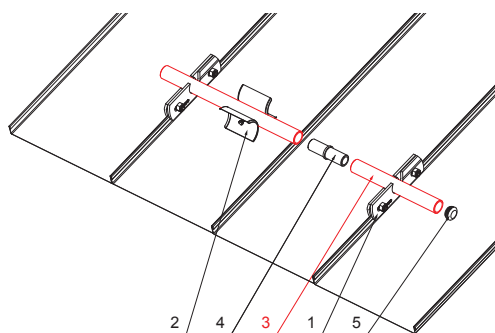

MŰSZAKI LAP

HÓFOGÓCSŐ

ZS-W.15ZSF RU 32

RÉSZLET:

1. egycsöves hófogótartó
2. jégkarom
3. hófogócső
4. PVC toldó hófogóhoz
5. PVC takarásapka hófogócsőhöz

RÉSZLET:

1. egycsöves hófogótartó
2. kétsöves hófogótartó
3. jégkarom
4. hófogócső
5. PVC toldó hófogóhoz
6. PVC takarásapka hófogócsőhöz
7. PVC távtartó gyüru hófogóhoz

ZSM Alumínium színes W.15 – Cinkszürke W.15 – RAL extra

INDEX	VALTOZAS	DATUM	ALIRAS		
ANYAGMÁRKA			H.O.	TÖMEG kg	MÉRET
MÉRET, FÉLKÉSZ TERMÉK					
SEGÉDBERENDEZÉS				STN	OSZTÁLYOZÁSI SZÁM
KIDOLGOZTA	Ing. Kluska M.			MEGJEGYZÉS	POZÍCIÓSZÁM
KIPRÓBÁLTA					
TECHNOLÓGUS	TECHNOLÓGUS			KORÁBBI RAJZ	RAJZSZÁM
NÉV			Hófogócső		
			ZS-W.15ZSF RU 32		
			Lapok száma		
			Lap		