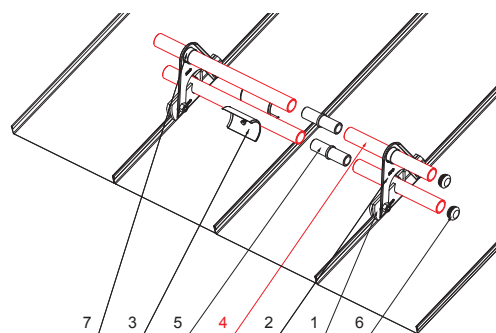

MŰSZAKI LAP

HÓFOGÓCSŐ

ZS-W.15ZSF RU 32

RÉSZLET:

1. egycsöves hófogótartó
2. jégkarom
3. hófogócső
4. PVC toldó hófogóhoz
5. PVC takarásapka hófogócsőhöz

RÉSZLET:

1. egycsöves hófogótartó
2. kétsöves hófogótartó
3. jégkarom
4. hófogócső
5. PVC toldó hófogóhoz
6. PVC takarásapka hófogócsőhöz
7. PVC távtartó gyüru hófogóhoz

ZSM Alumínium színes W.15 – Cinkszürke W.15 – RAL extra

INDEX	VALTOZAS	DATUM	ALIRAS		
ANYAGMÁRKA			H.O.	TÖMEG kg	MÉRET
MÉRET, FÉLKÉSZ TERMÉK					
SEGÉDBERENDEZÉS				STN	OSZTÁLYOZÁSI SZÁM
KIDOLGOZTA	Ing. Kluska M.			MEGJEGYZÉS	POZÍCIÓSZÁM
KIPRÓBÁLTA					
TECHNOLÓGUS	TECHNOLÓGUS			KORÁBBI RAJZ	RAJZSZÁM
NÉV			Hófogócső		
			ZS-W.15ZSF RU 32		
			Lapok száma		
			Lap		