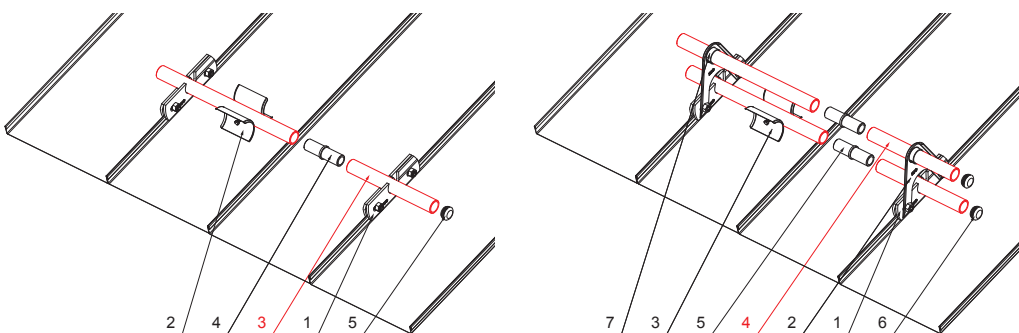

MŰSZAKI LAP

HÓFOGÓCSŐ

RÉSZLET:

1. egycsöves hófogótartó
2. jégkarom
3. hófogócső
4. PVC toldó hófogóhoz
5. PVC takarásapka hófogócsőhöz

RÉSZLET:

1. egycsöves hófogótartó
2. kétsöves hófogótartó
3. jégkarom
4. hófogócső
5. PVC toldó hófogóhoz
6. PVC takarásapka hófogócsőhöz
7. PVC távtartó gyüru hófogóhoz

ZS-W.15ZSF RU 32

MHM Alumínium színes W.15 – Cserépszín W.15 – RAL 8004

INDEX	VÁLTOZÁS	DÁTUM	ALÁÍRÁS	KJG QUALITY®	Scan code for 3D model	
ANYAGMÁRKÁ	H.O.		TÖMEG kg			
MÉRET, FÉLKÉSZ TERMÉK			STN	OSZTÁLYOZÁSI SZÁM		
SEGÉDBERENDEZÉS			MEGJEGYZÉS	POZÍCIÓSZÁM		
KIDÖLGOZTA Ing. Kluska M.			KORÁBBI RAJZ	RAJZSZÁM		
KIPRÓBÁLTA						
TECHNOLÓGUS	TECHNOLÓGUS					
NÉV	Hófogócső		Lapok száma	ZS-W.15ZSF RU 32	Lap	