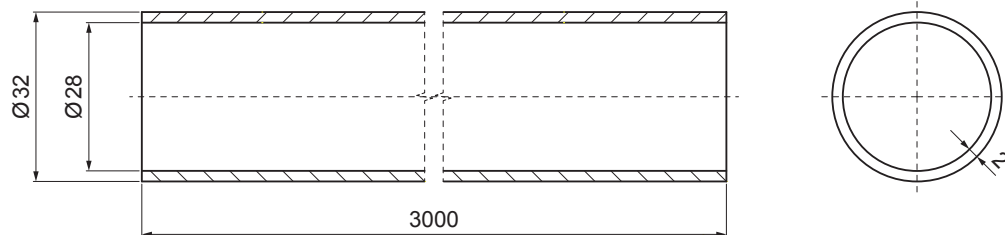

MŰSZAKI LAP

HÓFOGÓCSŐ

RÉSZLET:

1. egycsöves hófogótartó
2. jégkarom
3. hófogócső
4. PVC toldó hófogóhoz
5. PVC takarásapka hófogócsőhöz

RÉSZLET:

1. egycsöves hófogótartó
2. kétsöves hófogótartó
3. jégkarom
4. hófogócső
5. PVC toldó hófogóhoz
6. PVC takarásapka hófogócsőhöz
7. PVC távtartó gyüru hófogóhoz

ZS-W.15ZSF RU 32

MHM Alumínium színes W.15 – Cserépszín W.15 – RAL 8004

INDEX	VÁLTOZÁS	DÁTUM	ALÁÍRÁS	KJG QUALITY®	Scan code for 3D model	
ANYAGMÁRKÁ	H.O.		TÖMEG kg			
MÉRET, FÉLKÉSZ TERMÉK			STN	OSZTÁLYOZÁSI SZÁM		
SEGÉDBERENDEZÉS			MEGJEGYZÉS	POZÍCIÓSZÁM		
KIDÖLGOZTA Ing. Kluska M.			KORÁBBI RAJZ	RAJZSZÁM		
KIPRÓBÁLTA						
TECHNOLÓGUS	TECHNOLÓGUS					
NÉV	Hófogócső		Lapok száma	ZS-W.15ZSF RU 32	Lap	