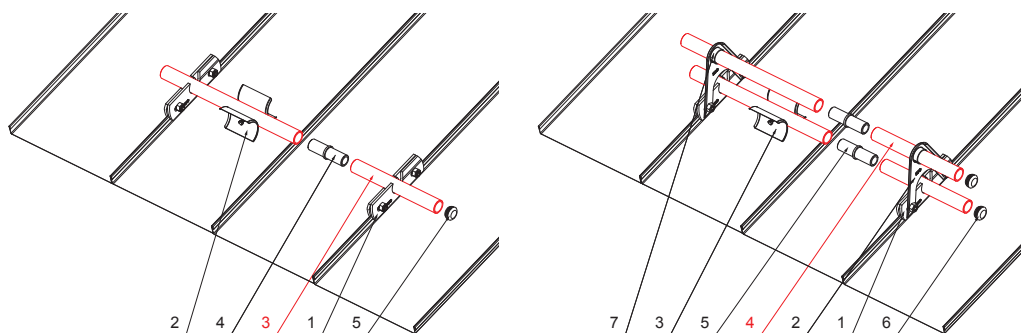

MŰSZAKI LAP

HÓFOGÓCSŐ

RÉSZLET:

1. egycsöves hófogótartó
2. jégkarom
3. hófogócső
4. PVC toldó hófogóhoz
5. PVC takarásapka hófogócsőhöz

RÉSZLET:

1. egycsöves hófogótartó
2. kétsöves hófogótartó
3. jégkarom
4. hófogócső
5. PVC toldó hófogóhoz
6. PVC takarásapka hófogócsőhöz
7. PVC távtartó gyüru hófogóhoz

ZS-W.15ZSF RU 32

Alumínium színes W.15 – Mohazöld W.15 – RAL 6005

INDEX	VÁLTOZÁS	DÁTUM	ALÁÍRÁS			
ANYAGMÁRKA			H.O.	TÖMEG kg	MÉRET	
MÉRET, FÉLKÉSZ TERMÉK						
SEGÉDBERENDEZÉS				STN	OSZTÁLYOZÁSI SZÁM	
KIDOLGOZTA	Ing. Kluska M.			MEGJEGYZÉS	POZÍCIÓSZÁM	
KIPRÓBÁLTA						
TECHNOLÓGUS	TECHNOLÓGUS			KORÁBBI RAJZ	RAJZSZÁM	
NÉV			Hófogócső		ZS-W.15ZSF RU 32	
			Lapok száma		Lap	