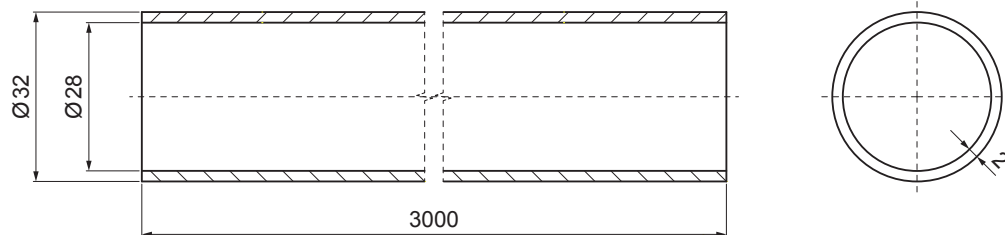

MŰSZAKI LAP

HÓFOGÓCSŐ

RÉSZLET:

1. egycsöves hófogótartó
2. jégkarom
3. hófogócső
4. PVC toldó hófogóhoz
5. PVC takarásapka hófogócsőhöz

RÉSZLET:

1. egycsöves hófogótartó
2. kétsöves hófogótartó
3. jégkarom
4. hófogócső
5. PVC toldó hófogóhoz
6. PVC takarásapka hófogócsőhöz
7. PVC távtartó gyüru hófogóhoz

ZS-W.15ZSF RU 32

Alumínium színes W.15 – Mohazöld W.15 – RAL 6005

INDEX	VÁLTOZÁS	DÁTUM	ALÁÍRÁS			
ANYAGMÁRKA			H.O.	TÖMEG kg	MÉRET	
MÉRET, FÉLKÉSZ TERMÉK						
SEGÉDBERENDEZÉS				STN	OSZTÁLYOZÁSI SZÁM	
KIDOLGOZTA	Ing. Kluska M.			MEGJEGYZÉS	POZÍCIÓSZÁM	
KIPRÓBÁLTA						
TECHNOLÓGUS	TECHNOLÓGUS			KORÁBBI RAJZ	RAJZSZÁM	
NÉV			Hófogócső		ZS-W.15ZSF RU 32	
			Lapok száma		Lap	