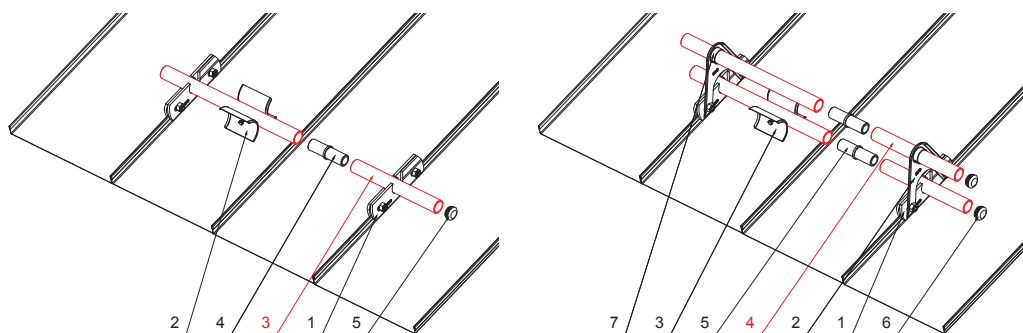

MŰSZAKI LAP

HÓFOGÓCSŐ

RÉSZLET:

1. egycsöves hófogótartó
2. jégkarom
3. hófogócső
4. PVC toldó hófogóhoz
5. PVC takarásapka hófogócsőhöz

RÉSZLET:

1. egycsöves hófogótartó
2. kétsöves hófogótartó
3. jégkarom
4. hófogócső
5. PVC toldó hófogóhoz
6. PVC takarásapka hófogócsőhöz
7. PVC távtartó gyüru hófogóhoz

ZS-W.15ZSF RU 32

BHTM Alumínium színes W.15 – Sötét ezüst W.15 – RAL 9007

INDEX	VÁLTOZÁS	DÁTUM	ALÁÍRÁS			
ANYAGMÁRKA			H.O.	TÖMEG kg	MÉRET	
MÉRET, FÉLKÉSZ TERMÉK						
SEGÉDBERENDEZÉS				STN	OSZTÁLYOZÁSI SZÁM	
KIDOLGOZTA	Ing. Kluska M.			MEGJEGYZÉS	POZÍCIÓSZÁM	
KIPRÓBÁLTA						
TECHNOLÓGUS		TECHNOLÓGUS		KORÁBBI RAJZ	RAJZSZÁM	
NÉV			Hófogócső			
			Lapok száma			ZS-W.15ZSF RU 32
						Lap 