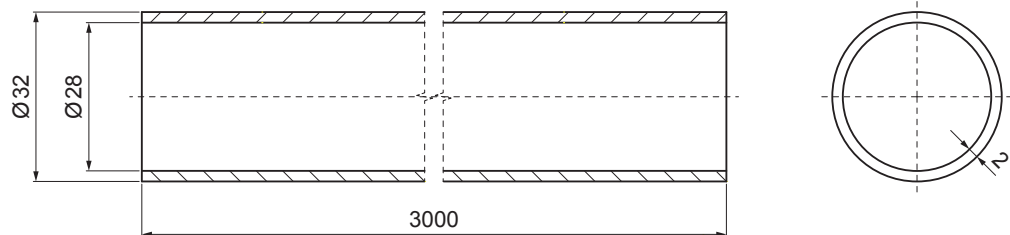

MŰSZAKI LAP

HÓFOGÓCSŐ

RÉSZLET:

1. egycsöves hófogótartó
2. jégkarom
3. hófogócső
4. PVC toldó hófogóhoz
5. PVC takarásapka hófogócsőhöz

RÉSZLET:

1. egycsöves hófogótartó
2. kétsöves hófogótartó
3. jégkarom
4. hófogócső
5. PVC toldó hófogóhoz
6. PVC takarásapka hófogócsőhöz
7. PVC távtartó gyüru hófogóhoz

ZS-W.15ZSF RU 32

BHTM Alumínium színes W.15 – Sötét ezüst W.15 – RAL 9007

INDEX	VÁLTOZÁS	DÁTUM	ALÁÍRÁS			
ANYAGMÁRKA			H.O.	TÖMEG kg	MÉRET	
MÉRET, FÉLKÉSZ TERMÉK						
SEGÉDBERENDEZÉS				STN	OSZTÁLYOZÁSI SZÁM	
KIDOLGOZTA	Ing. Kluska M.			MEGJEGYZÉS	POZÍCIÓSZÁM	
KIPRÓBÁLTA						
TECHNOLÓGUS		TECHNOLÓGUS		KORÁBBI RAJZ	RAJZSZÁM	
NÉV			Hófogócső			
			Lapok száma			ZS-W.15ZSF RU 32
						Lap 