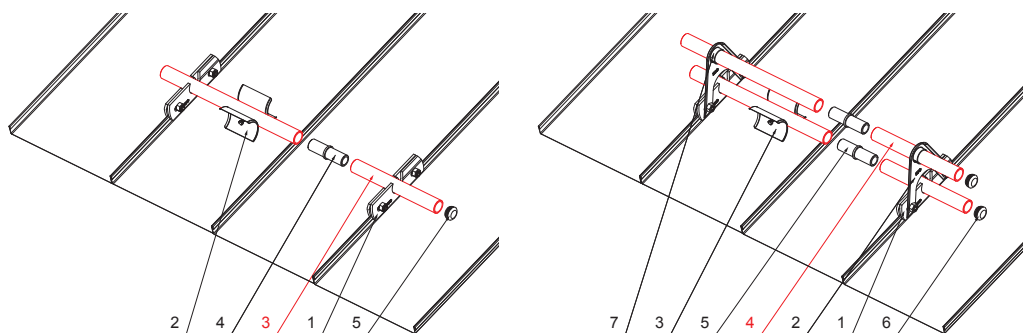

MŰSZAKI LAP

HÓFOGÓCSŐ

ZS-W.15ZSF RU 32

RÉSZLET:

1. egycsöves hófogótartó
2. jégkarom
3. hófogócső
4. PVC toldó hófogóhoz
5. PVC takarósapka hófogócsőhöz

RÉSZLET:

1. egycsöves hófogótartó
2. kétsöves hófogótartó
3. jégkarom
4. hófogócső
5. PVC toldó hófogóhoz
6. PVC takarósapka hófogócsőhöz
7. PVC távtartó gyüru hófogóhoz

BHTM Alumínium színes W.15 – Sötét ezüst W.15 – RAL 9007

INDEX	VÁLTOZÁS	DÁTUM	ALÁÍRÁS			
ANYAGMÁRKA			H.O.	TÖMEG kg	MÉRET	
MÉRET, FÉLKÉSZ TERMÉK					OSZTÁLYOZÁSI SZÁM	
SEGÉDBERENDEZÉS				STN	POZÍCIÓSZÁM	
KIDOLGOZTA	Ing. Kluska M.			MEGJEGYZÉS		
KIPRÓBÁLTA						
TECHNOLÓGUS	TECHNOLÓGUS			KORÁBBI RAJZ	RAJZSZÁM	
NÉV			Hófogócső		Lapok száma	ZS-W.15ZSF RU 32
						Lap 