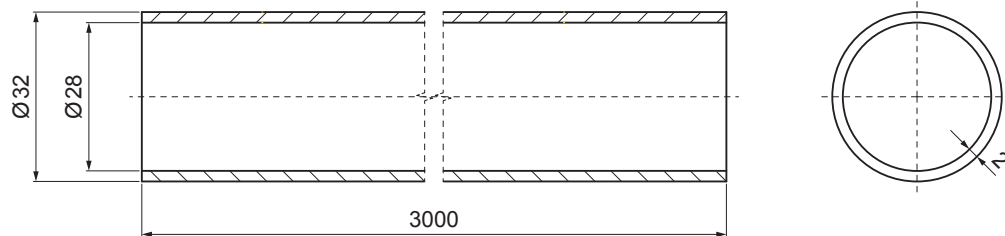

MŰSZAKI LAP

HÓFOGÓCSŐ

ZS-W.15ZSF RU 32

RÉSZLET:

1. egycsöves hófogótartó
2. jégkarom
3. hófogócső
4. PVC toldó hófogóhoz
5. PVC takarósapka hófogócsőhöz

RÉSZLET:

1. egycsöves hófogótartó
2. kétsöves hófogótartó
3. jégkarom
4. hófogócső
5. PVC toldó hófogóhoz
6. PVC takarósapka hófogócsőhöz
7. PVC távtartó gyüru hófogóhoz

BHTM Alumínium színes W.15 – Sötét ezüst W.15 – RAL 9007

INDEX	VÁLTOZÁS	DÁTUM	ALÁÍRÁS			
ANYAGMÁRKA			H.O.	TÖMEG kg	MÉRET	
MÉRET, FÉLKÉSZ TERMÉK					OSZTÁLYOZÁSI SZÁM	
SEGÉDBERENDEZÉS				STN	POZÍCIÓSZÁM	
KIDOLGOZTA	Ing. Kluska M.			MEGJEGYZÉS		
KIPRÓBÁLTA						
TECHNOLÓGUS	TECHNOLÓGUS			KORÁBBI RAJZ	RAJZSZÁM	
NÉV			Hófogócső		Lapok száma	ZS-W.15ZSF RU 32
						Lap 