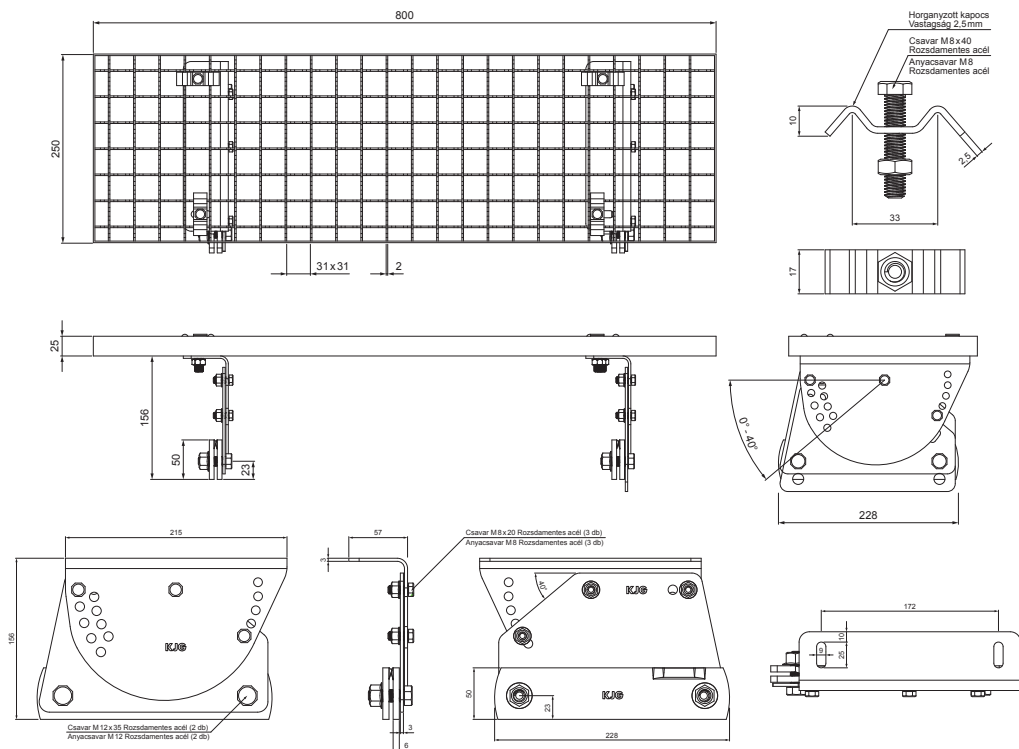

MŰSZAKI LAP

JÁRÓRÁCS 800x250

FALZ-W.15 DACH

A CSOMAGOLÁS TARTALMA:

- horganyzott járórács 800x250 - 1 db
- alumínium tetőlépcső konzol - 2 db
- csavar M12x35 rozsdamentes acél - 2 db
- anyacsavar M12 rozsdamentes acél - 2 db
- csavar M8x20 rozsdamentes acél - 3 db
- anyacsavar M8 rozsdamentes acél - 3 db
- horganyzott kapocs a tetőlépcsőhöz - 4 db
- csavar M8x40 rozsdamentes acél - 4 db
- anyacsavar M8 rozsdamentes acél - 4 db

RÉSZLET:

1. járórács 800x250

ICM Alumínium színes W.15 – Fekete W.15 – RAL 9005

INDEX	VÁLTOZÁS	DÁTUM	ALÁÍRÁS	 	
ANYAGMÁRKA			H.O.	TÖMEG kg	MÉRET
MÉRET, FÉLKÉSZ TERMÉK					
SEGÉDBERENDEZÉS			STN		OSZTÁLYOZÁSI SZÁM
KIDOLGOZTA	Ing. Kluska M.	MEGJEGYZÉS		POZÍCIÓSZÁM	
KIPRÓBÁLTA			KORÁBBI RAJZ		RAJZSZÁM
TECHNOLÓGUS	TECHNOLÓGUS				
NÉV			Járórács 800 x 250		FALZ-W.15 DACH
			Lapok száma		Lap