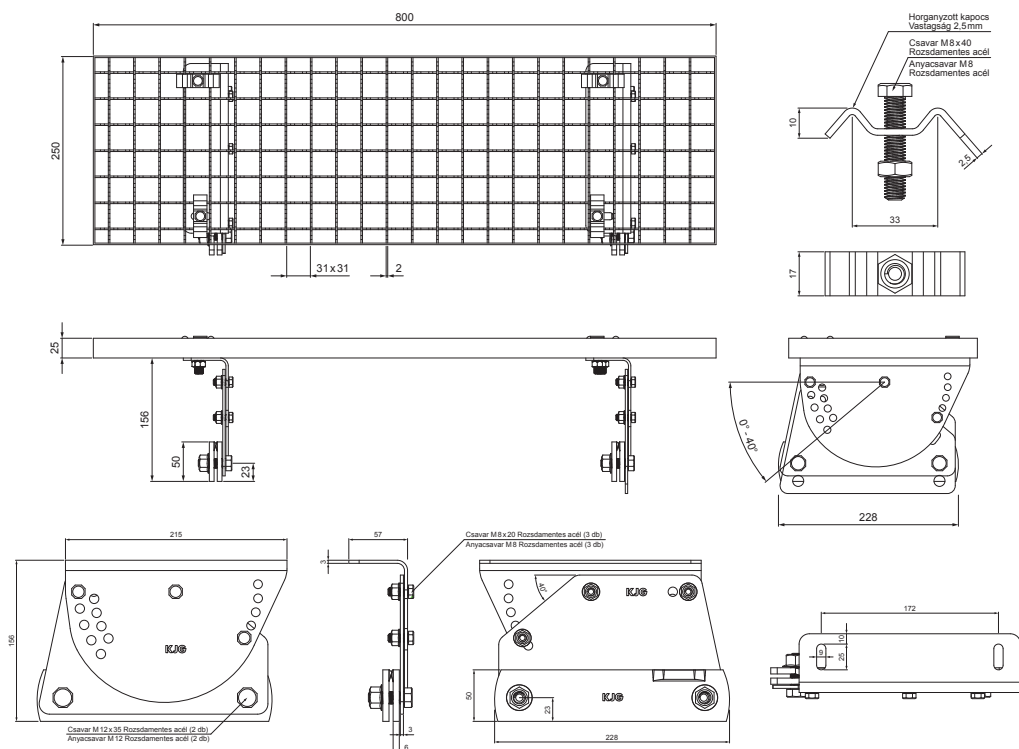

MŰSZAKI LAP

JÁRÓRÁCS 800x250

FALZ-W.15 DACH

A CSOMAGOLÁS TARTALMA:

- horganyzott járórács 800x250 – 1 db
- alumínium tetőlépcső konzol – 2 db
- csavar M12x35 rozsdamentes acél – 2 db
- anyacsavar M12 rozsdamentes acél – 2 db
- csavar M8x20 rozsdamentes acél – 3 db
- anyacsavar M8 rozsdamentes acél – 3 db
- horganyzott kapocs a tetőlépcsőhöz – 4 db
- csavar M8x40 rozsdamentes acél – 4 db
- anyacsavar M8 rozsdamentes acél – 4 db

RÉSZLET:

1. járórács 800x250

OCM Alumínium színes W.15 – Bordó W.15 – RAL 3009

INDEX	VÁLTOZÁS	DÁTUM	ALÁÍRÁS		
			H.O.		
ANYAGMÁRKA					
MÉRET, FÉLKÉSZ TERMÉK					
SEGÉDBERENDEZÉS			STN		
KIDOLGOZTA Ing. Kluska M.			MEGJEGYZÉS		
KIPRÓBÁLTA			OSZTÁLYOZÁSI SZÁM		
TECHNOLÓGUS			RAJZSZÁM		
NEV			KORÁBBI RAJZ		
Járórács 800 x 250			Lapok száma		
			FALZ-W.15 DACH		
			Lap		