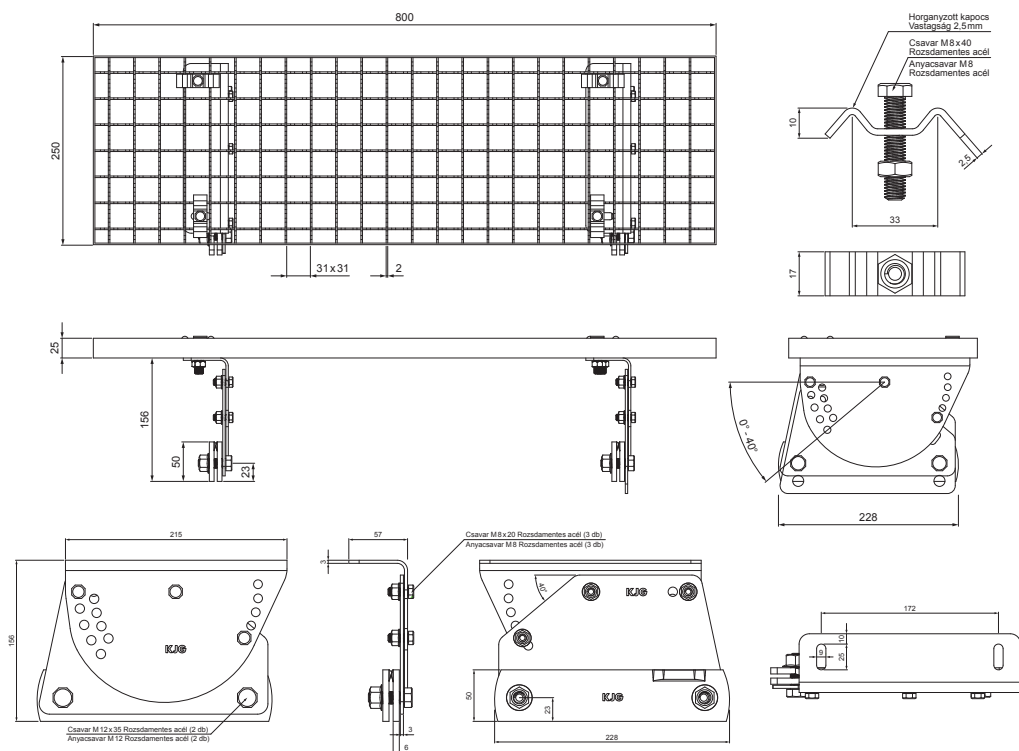

MŰSZAKI LAP

JÁRÓRÁCS 800x250

FALZ-W.15 DACH

A CSOMAGOLÁS TARTALMA:

- horganyzott járórács 800x250 – 1 db
- alumínium tetőlépcső konzol – 2 db
- csavar M 12 x 35 rozsdamentes acél – 2 db
- anyacsavar M 12 rozsdamentes acél – 2 db
- csavar M 8 x 20 rozsdamentes acél – 3 db
- anyacsavar M 8 rozsdamentes acél – 3 db
- horganyzott kapocs a tetőlépcsőhöz – 4 db
- csavar M 8 x 40 rozsdamentes acél – 4 db
- anyacsavar M 8 rozsdamentes acél – 4 db

RÉSZLET:

1. járórács 800x250

BM Alumínium színes W.15 – Fehér W.15 – RAL 9010

INDEX	VÁLTOZÁS	DÁTUM	ALÁÍRÁS	 	
ANYAGMÁRKA			H.O.	TÖMEG kg	MÉRET
MÉRET, FÉLKÉSZ TERMÉK					
SEGÉDBERENDEZÉS			STN		OSZTÁLYOZÁSI SZÁM
KIDOLGOZTA	Ing. Kluska M.	MEGJEGYZÉS		POZÍCIÓSZÁM	
KIPRÓBÁLTA			KORÁBBI RAJZ		RAJZSZÁM
TECHNOLÓGUS	TECHNOLÓGUS	KORÁBBI RAJZ		RAJZSZÁM	
NÉV			Járórács 800 x 250		FALZ-W.15 DACH
			Lapok száma		Lap