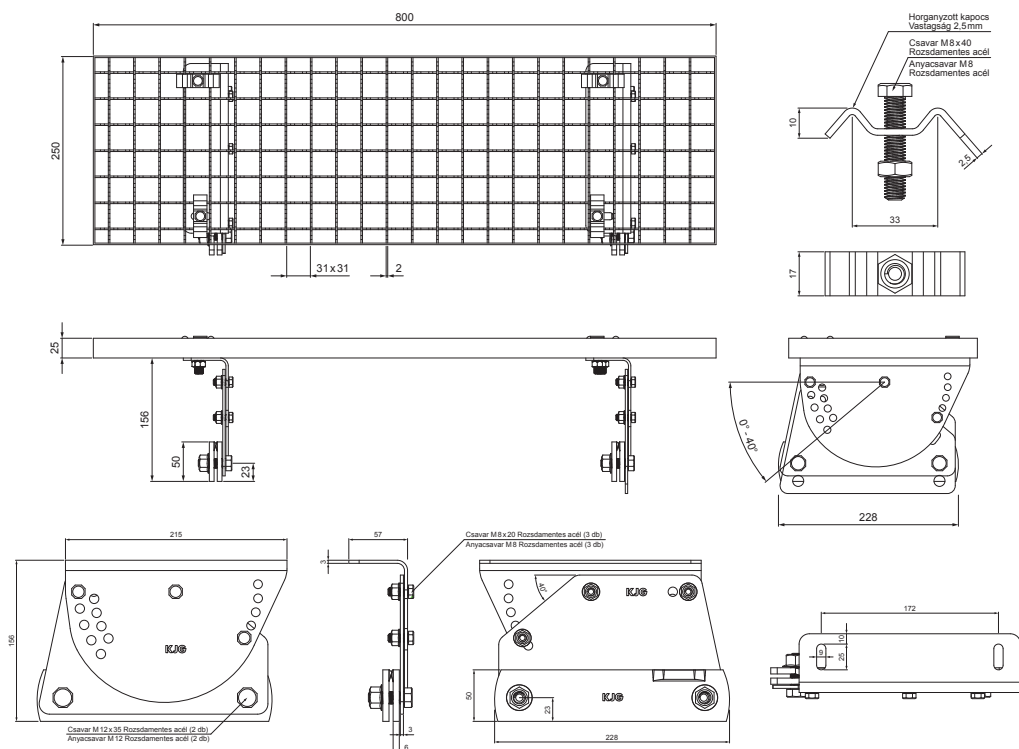

MŰSZAKI LAP

JÁRÓRÁCS 800x250

FALZ-W.15 DACH

A CSOMAGOLÁS TARTALMA:

- horganyzott járórács 800x250 - 1 db
- alumínium tetőlépcső konzol - 2 db
- csavar M12x35 rozsdamentes acél - 2 db
- anyacsavar M12 rozsdamentes acél - 2 db
- csavar M8x20 rozsdamentes acél - 3 db
- anyacsavar M8 rozsdamentes acél - 3 db
- horganyzott kapocs a tetőlépcsőhöz - 4 db
- csavar M8x40 rozsdamentes acél - 4 db
- anyacsavar M8 rozsdamentes acél - 4 db

RÉSZLET:

1. járórács 800x250

BHTM Alumínium színes W.15 – Sötét ezüst W.15 – RAL 9007

INDEX	VÁLTOZÁS	DÁTUM	ALÁÍRÁS	 	
ANYAGMÁRKA			H.O.	TÖMEG kg	MÉRET
MÉRET, FÉLKÉSZ TERMÉK					
SEGÉDBERENDEZÉS			STN OSZTÁLYOZÁSI SZÁM		
KIDOLGOZTA	Ing. Kluska M.	MEGJEGYZÉS		POZÍCIÓSZÁM	
KIPRÓBÁLTA			KORÁBBI RAJZ		RAJZSZÁM
TECHNOLÓGUS	TECHNOLÓGUS	KORÁBBI RAJZ		RAJZSZÁM	
NÉV			Lapok száma		
Járórács 800 x 250			FALZ-W.15 DACH Lap		