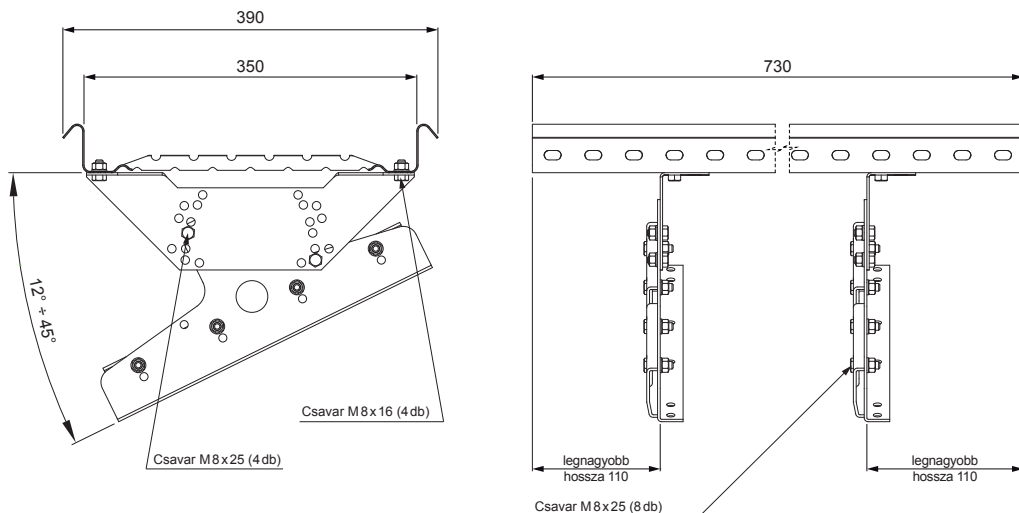

MŰSZAKI LAP

TETŐJÁRDA CLICK PANELHEZ

CLICK-DACH

RÉSZLET:

1. tetőjárda CLICK panelhez

TM Festett acél – Barna – RAL 8028

INDEX	VÁLTOZÁS	DÁTUM	ALÁÍRÁS			
ANYAGMÁRKA	H.O.		TÖMEG kg			
MÉRET, FÉLKÉSZ TERMÉK	SEGÉDBERENDEZÉS		STN	OSZTÁLYOZÁSI SZÁM		
KIDOLGOZTA Ing. Kluska M.	MEGJEGYZÉS		POZÍCIÓSZÁM			
KIPRÓBÁLTA	TECHNOLÓGUS		KORÁBBI RAJZ	RAJZSZÁM		
NÉV	Tetőjárda CLICK panelhez		Lapok száma	CLICK-DACH		Lap 