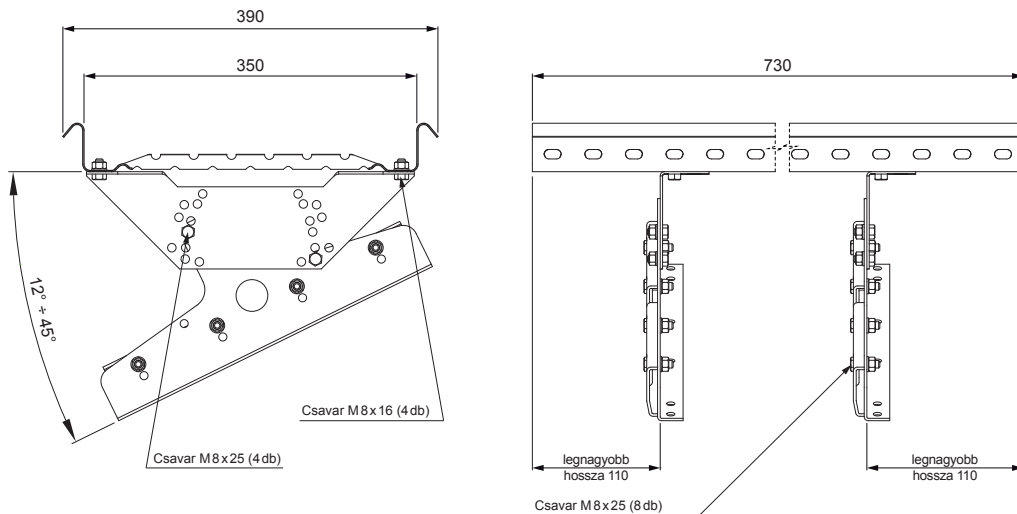

MŰSZAKI LAP TETŐJÁRDA CLICK PANELHEZ

CLICK-DACH

RÉSZLET:
1. tetőjárda CLICK panelhez

TM Festett acél – Barna – RAL 8028

INDEX	VÁLTOZÁS	DÁTUM	ALÁÍRÁS	KJG QUALITY®	Scan code for 3D model	QR
ANYAGMÁRKA	H.O.		TÖMEG kg	MÉRET		
MÉRET, FÉLKÉSZ TERMÉK	STN		OSZTÁLYOZÁSI SZÁM			
SEGÉDBERENDEZÉS	MEGJEGYZÉS		POZÍCIÓSZÁM			
KIDOLGOZTA Ing. Kluska M.	TECHNOLÓGUS		KORÁBBI RAJZ		RAJZSZÁM	
KIPRÓBÁLTA	TECHNOLÓGUS		KORÁBBI RAJZ		RAJZSZÁM	
TECHNOLÓGUS	TECHNOLÓGUS		KORÁBBI RAJZ		RAJZSZÁM	
NÉV	Tetőjárda CLICK panelhez		Lapok száma		CLICK-DACH Lap	