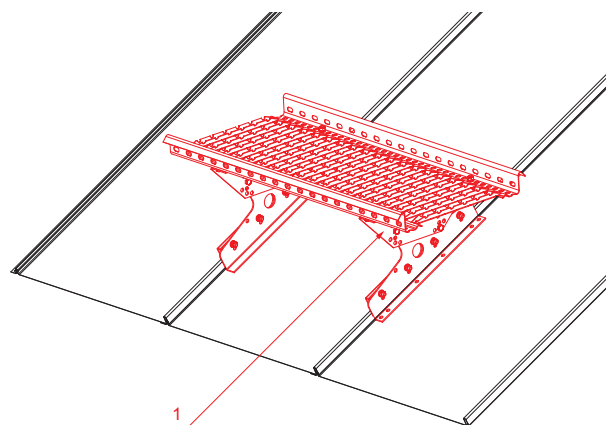

MŰSZAKI LAP TETŐJÁRDA CLICK PANELHEZ

CLICK-DACH

RÉSZLET:
1. tetőjárda CLICK panelhez

TM Festett acél – Barna – RAL 8028

INDEX	VÁLTOZÁS	DÁTUM	ALÁÍRÁS	KJG QUALITY®	Scan code for 3D model	QR
ANYAGMÁRKA	H.O.		TÖMEG kg	MÉRET		
MÉRET, FÉLKÉSZ TERMÉK	STN		OSZTÁLYOZÁSI SZÁM			
SEGÉDBERENDEZÉS	MEGJEGYZÉS		POZÍCIÓSZÁM			
KIDOLGOZTA Ing. Kluska M.	TECHNOLÓGUS		KORÁBBI RAJZ		RAJZSZÁM	
KIPRÓBÁLTA	TECHNOLÓGUS		KORÁBBI RAJZ		RAJZSZÁM	
TECHNOLÓGUS	TECHNOLÓGUS		KORÁBBI RAJZ		RAJZSZÁM	
NÉV	Tetőjárda CLICK panelhez		Lapok száma		CLICK-DACH Lap	