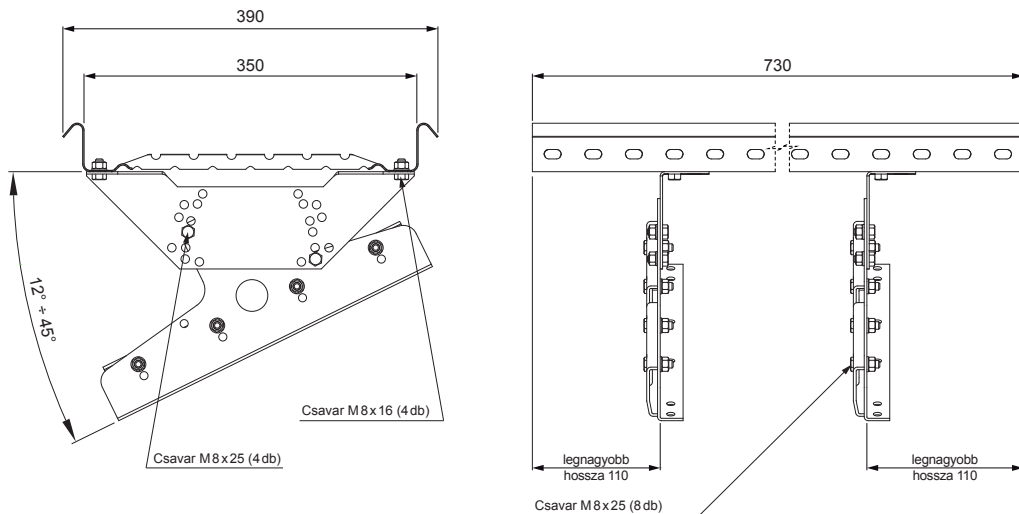

MŰSZAKI LAP TETŐJÁRDA CLICK PANELHEZ

CLICK-DACH

RÉSZLET:
1. tetőjárda CLICK panelhez

AN Festett acél – Antracit – RAL 7016

INDEX	VÁLTOZÁS	DÁTUM	ALÁÍRÁS			
ANYAGMÁRKA	H.O.		TÖMEG kg			
MÉRET, FÉLKÉSZ TERMÉK	SEGÉDBERENDEZÉS		STN	OSZTÁLYOZÁSI SZÁM		
KIDOLGOZTA Ing. Kluska M.	MEGJEGYZÉS		POZÍCIÓSZÁM			
KIPRÓBÁLTA	TECHNOLÓGUS		KORÁBBI RAJZ	RAJZSZÁM		
NÉV	Tetőjárda CLICK panelhez		Lapok száma	CLICK-DACH		Lap 