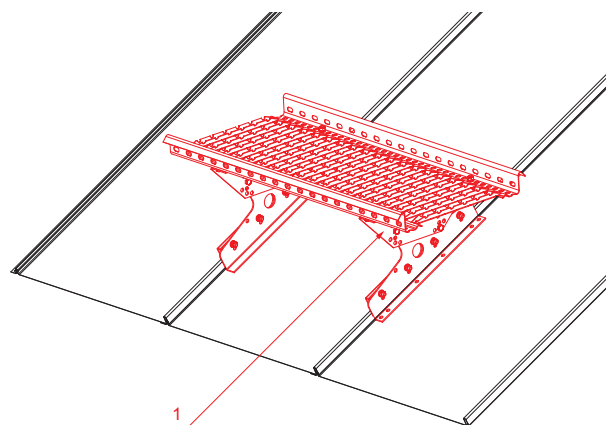

MŰSZAKI LAP TETŐJÁRDA CLICK PANELHEZ

CLICK-DACH

RÉSZLET:
1. tetőjárda CLICK panelhez

AN Festett acél – Antracit – RAL 7016

INDEX	VÁLTOZÁS	DÁTUM	ALÁÍRÁS	KJG QUALITY®		Scan code for 3D model	QR
ANYAGMÁRKA			H.O.	TÖMEG kg		MÉRET	
MÉRET, FÉLKÉSZ TERMÉK			STN		OSZTÁLYOZÁSI SZÁM		
SEGÉDBERENDEZÉS			MEGJEGYZÉS		POZÍCIÓSZÁM		
KIDOLGOZTA Ing. Kluska M.			KORÁBBI RAJZ		RAJZSZÁM		
KIPRÓBÁLTA			KORÁBBI RAJZ		RAJZSZÁM		
TECHNOLÓGUS			TECHNOLÓGUS		KORÁBBI RAJZ		
NÉV			Tetőjárda CLICK panelhez		CLICK-DACH		
Lapok száma			Lapok száma		Lap		