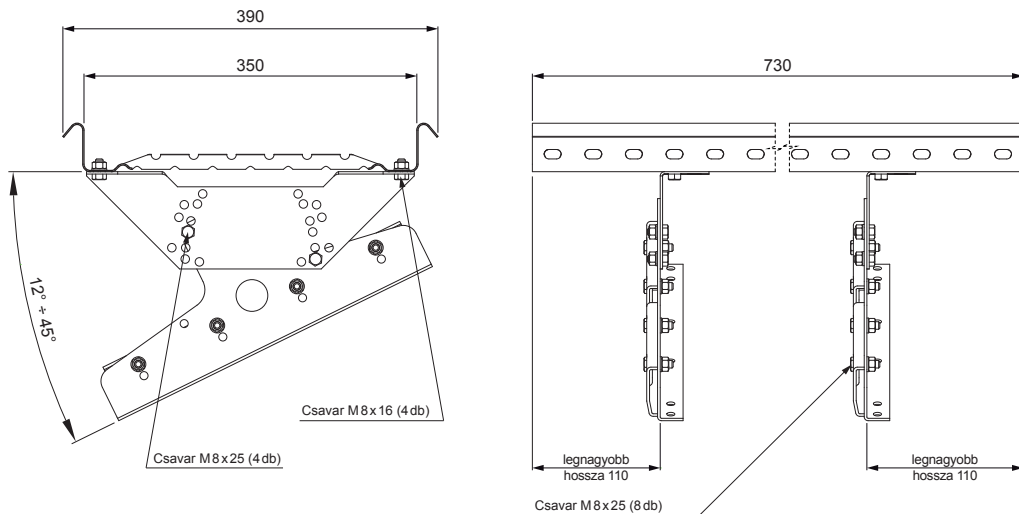

MŰSZAKI LAP

TETŐJÁRDA CLICK PANELHEZ

CLICK-DACH

RÉSZLET:

1. tetőjárda CLICK panelhez

AN Festett acél – Antracit – RAL 7016

INDEX	VÁLTOZÁS	DÁTUM	ALÁÍRÁS	  
ANYAGMÁRKA	H.O.		TÖMEG kg	
MÉRET, FÉLKÉSZ TERMÉK	SEGÉDBERENDEZÉS		STN	OSZTÁLYOZÁSI SZÁM
KIDOLGOZTA Ing. Kluska M.	MEGJEGYZÉS		POZÍCIÓSZÁM	
KIPRÓBÁLTA	TECHNOLÓGUS		KORÁBBI RAJZ	RAJZSZÁM
NÉV	Tetőjárda CLICK panelhez		Lapok száma	CLICK-DACH Lap 