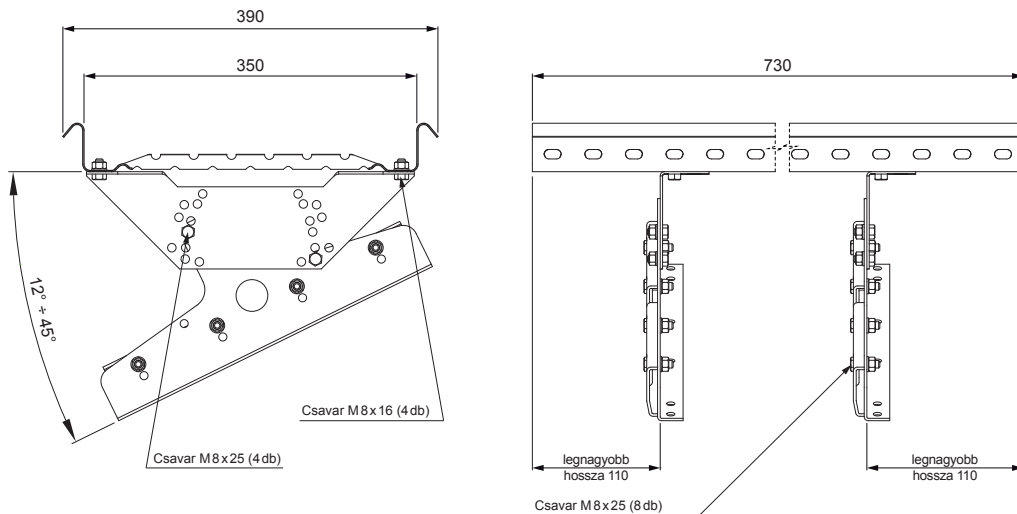

MŰSZAKI LAP TETŐJÁRDA CLICK PANELHEZ

CLICK-DACH

RÉSZLET:
1. tetőjárda CLICK panelhez

AN Festett acél – Antracit – RAL 7016

INDEX	VÁLTOZÁS	DÁTUM	ALÁÍRÁS	KJG QUALITY®		Scan code for 3D model	QR
ANYAGMÁRKA			H.O.	TÖMEG kg		MÉRET	
MÉRET, FÉLKÉSZ TERMÉK			STN		OSZTÁLYOZÁSI SZÁM		
SEGÉDBERENDEZÉS			MEGJEGYZÉS		POZÍCIÓSZÁM		
KIDOLGOZTA Ing. Kluska M.			KORÁBBI RAJZ		RAJZSZÁM		
KIPRÓBÁLTA			KORÁBBI RAJZ		RAJZSZÁM		
TECHNOLÓGUS			TECHNOLÓGUS		KORÁBBI RAJZ		
NÉV			Tetőjárda CLICK panelhez		CLICK-DACH		
Lapok száma			Lapok száma		Lap		