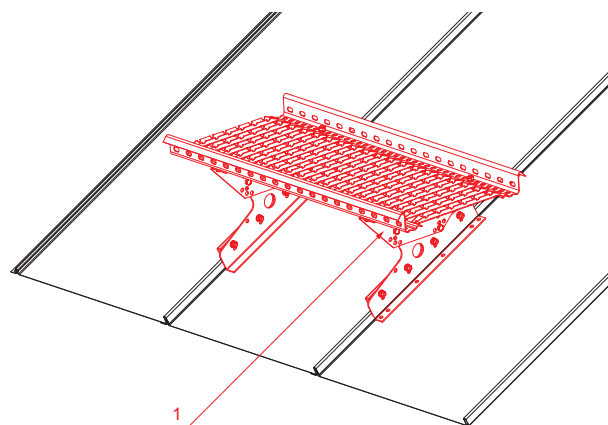

MŰSZAKI LAP TETŐJÁRDA CLICK PANELHEZ

CLICK-DACH

RÉSZLET:
1. tetőjárda CLICK panelhez

AN Festett acél – Antracit – RAL 7016

INDEX	VÁLTOZÁS	DÁTUM	ALÁÍRÁS			
ANYAGMÁRKA	H.O.		TÖMEG kg			
MÉRET, FÉLKÉSZ TERMÉK	SEGÉDBERENDEZÉS		STN	OSZTÁLYOZÁSI SZÁM		
KIDOLGOZTA Ing. Kluska M.	MEGJEGYZÉS		POZÍCIÓSZÁM			
KIPRÓBÁLTA	TECHNOLÓGUS		KORÁBBI RAJZ	RAJZSZÁM		
NÉV	Tetőjárda CLICK panelhez		Lapok száma	CLICK-DACH		Lap 