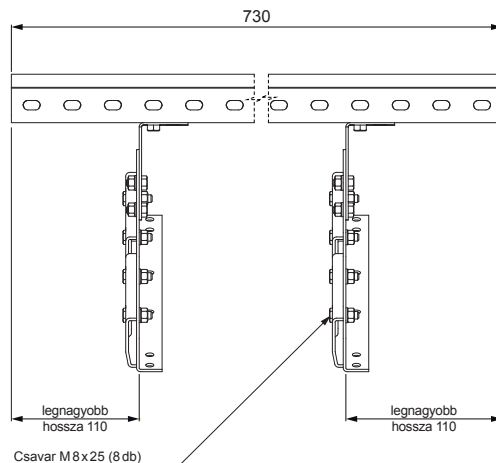

MŰSZAKI LAP

TETŐJÁRDA CLICK PANELHEZ

CLICK-DACH

RÉSZLET:

1. tetőjárda CLICK panelhez

IC Festett acél – Fekete – RAL 9005

INDEX	VÁLTOZÁS	DÁTUM	ALÁÍRÁS	KJG QUALITY®	Scan code for 3D model	QR CODE
ANYAGMÁRKA	H.O.		TÖMEG kg	MÉRET		
MÉRET, FÉLKÉSZ TERMÉK	STN		OSZTÁLYOZÁSI SZÁM			
SEGÉDBERENDEZÉS	MEGJEGYZÉS		POZÍCIÓSZÁM			
KIDOLGOZTA Ing. Kluska M.	TECHNOLÓGUS		KORÁBBI RAJZ		RAJZSZÁM	
KIPRÓBÁLTA	TECHNOLÓGUS		KORÁBBI RAJZ		RAJZSZÁM	
TECHNOLÓGUS	TECHNOLÓGUS		KORÁBBI RAJZ		RAJZSZÁM	
NÉV	Tetőjárda CLICK panelhez		Lapok száma		CLICK-DACH Lap	