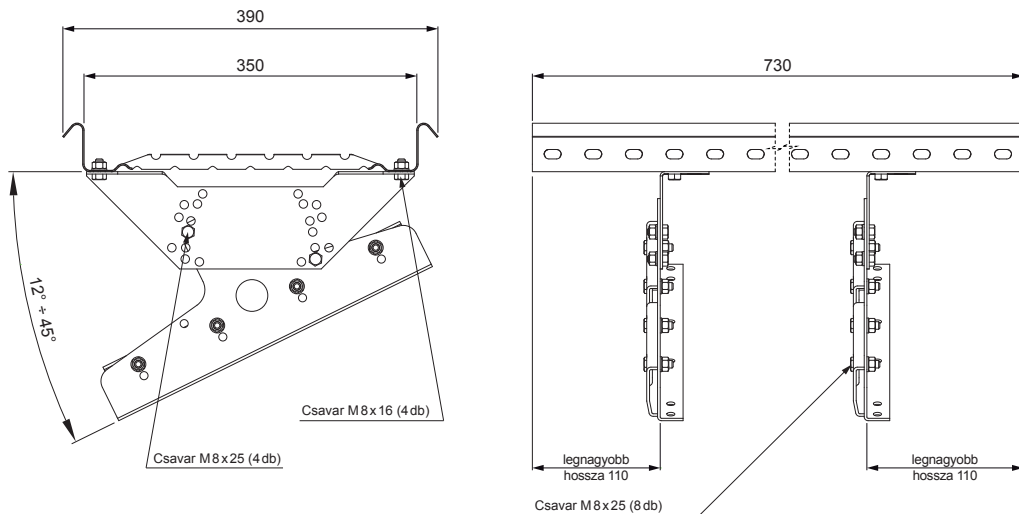

MŰSZAKI LAP TETŐJÁRDA CLICK PANELHEZ

CLICK-DACH

RÉSZLET:
1. tetőjárda CLICK panelhez

IC Festett acél – Fekete – RAL 9005

INDEX	VÁLTOZÁS	DÁTUM	ALÁÍRÁS			
ANYAGMÁRKA		H.O.	TÖMEG kg			
MÉRET, FÉLKÉSZ TERMÉK				STN	OSZTÁLYOZÁSI SZÁM	
SEGÉDBERENDEZÉS				MEGJEGYZÉS	POZÍCIÓSZÁM	
KIDOLGOZTA Ing. Kluska M.				KORÁBBI RAJZ	RAJZSZÁM	
KIPRÓBÁLTA						
TECHNOLÓGUS	TECHNOLÓGUS					
NÉV	Tetőjárda CLICK panelhez			Lapok száma	CLICK-DACH	Lap 