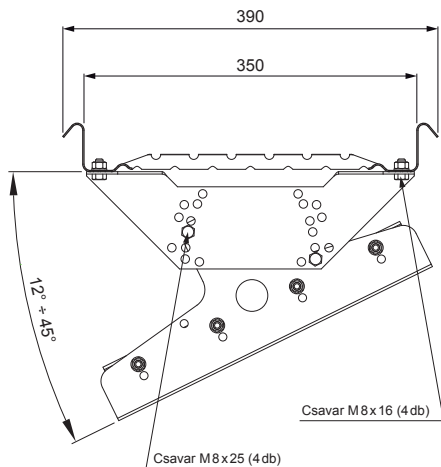

MŰSZAKI LAP

TETŐJÁRDA CLICK PANELHEZ

CLICK-DACH

RÉSZLET:

1. tetőjárda CLICK panelhez

IC Festett acél – Fekete – RAL 9005

INDEX	VÁLTOZÁS	DÁTUM	ALÁÍRÁS	KJG QUALITY®	Scan code for 3D model	QR CODE
ANYAGMÁRKA	H.O.		TÖMEG kg	MÉRET		
MÉRET, FÉLKÉSZ TERMÉK	STN		OSZTÁLYOZÁSI SZÁM			
SEGÉDBERENDEZÉS	MEGJEGYZÉS		POZÍCIÓSZÁM			
KIDOLGOZTA Ing. Kluska M.	TECHNOLÓGUS		KORÁBBI RAJZ		RAJZSZÁM	
KIPRÓBÁLTA	TECHNOLÓGUS		KORÁBBI RAJZ		RAJZSZÁM	
TECHNOLÓGUS	TECHNOLÓGUS		KORÁBBI RAJZ		RAJZSZÁM	
NÉV	Tetőjárda CLICK panelhez		Lapok száma		CLICK-DACH Lap	