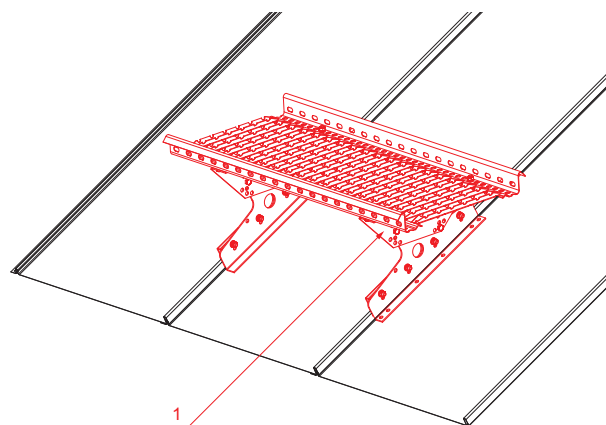

MŰSZAKI LAP

TETŐJÁRDA CLICK PANELHEZ

CLICK-DACH

RÉSZLET:

1. tetőjárda CLICK panelhez

IC Festett acél – Fekete – RAL 9005

INDEX	VÁLTOZÁS	DÁTUM	ALÁÍRÁS	KJG QUALITY®	Scan code for 3D model	QR CODE
ANYAGMÁRKA	H.O.		TÖMEG kg	MÉRET		
MÉRET, FÉLKÉSZ TERMÉK	STN		OSZTÁLYOZÁSI SZÁM			
SEGÉDBERENDEZÉS	MEGJEGYZÉS		POZÍCIÓSZÁM			
KIDOLGOZTA Ing. Kluska M.	TECHNOLÓGUS		KORÁBBI RAJZ		RAJZSZÁM	
KIPRÓBÁLTA	TECHNOLÓGUS		KORÁBBI RAJZ		RAJZSZÁM	
TECHNOLÓGUS	TECHNOLÓGUS		KORÁBBI RAJZ		RAJZSZÁM	
NÉV	Tetőjárda CLICK panelhez		Lapok száma		CLICK-DACH Lap	