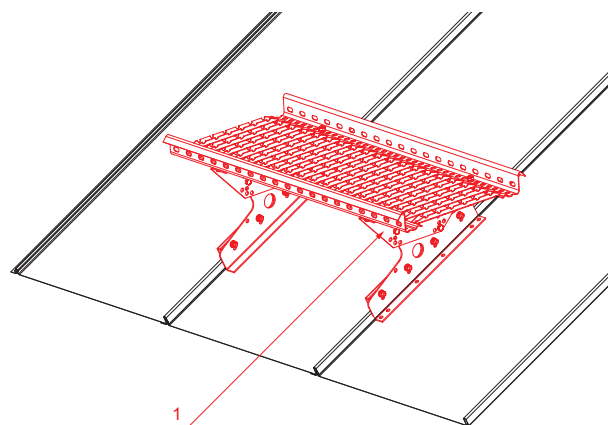

MŰSZAKI LAP TETŐJÁRDA CLICK PANELHEZ

CLICK-DACH

RÉSZLET:
1. tetőjárda CLICK panelhez

IC Festett acél – Fekete – RAL 9005

INDEX	VÁLTOZÁS	DÁTUM	ALÁÍRÁS			
ANYAGMÁRKA		H.O.	TÖMEG kg			
MÉRET, FÉLKÉSZ TERMÉK				STN	OSZTÁLYOZÁSI SZÁM	
SEGÉDBERENDEZÉS				MEGJEGYZÉS	POZÍCIÓSZÁM	
KIDOLGOZTA Ing. Kluska M.				KORÁBBI RAJZ	RAJZSZÁM	
KIPRÓBÁLTA						
TECHNOLÓGUS	TECHNOLÓGUS					
NÉV	Tetőjárda CLICK panelhez			Lapok száma	CLICK-DACH	Lap 