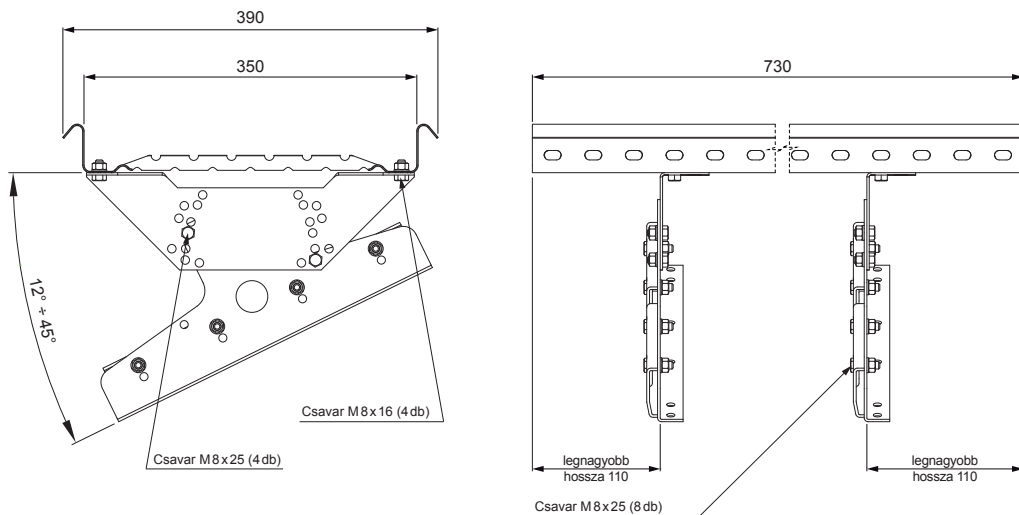

MŰSZAKI LAP TETŐJÁRDA CLICK PANELHEZ

CLICK-DACH

RÉSZLET:
1. tetőjárda CLICK panelhez

OC Festett acél – Bordó – RAL 3009

INDEX	VÁLTOZÁS	DÁTUM	ALÁÍRÁS	KJG QUALITY®		Scan code for 3D model	QR
ANYAGMÁRKA			H.O.	TÖMEG kg		MÉRET	
MÉRET, FÉLKÉSZ TERMÉK			STN		OSZTÁLYOZÁSI SZÁM		
SEGÉDBERENDEZÉS			MEGJEGYZÉS		POZÍCIÓSZÁM		
KIDOLGOZTA Ing. Kluska M.			KORÁBBI RAJZ		RAJZSZÁM		
KIPRÓBÁLTA			RAJZSZÁM		RAJZSZÁM		
TECHNOLÓGUS			TECHNOLÓGUS		KORÁBBI RAJZ		
NÉV			Tetőjárda CLICK panelhez		CLICK-DACH		
Lapok száma			Lap		Lap		