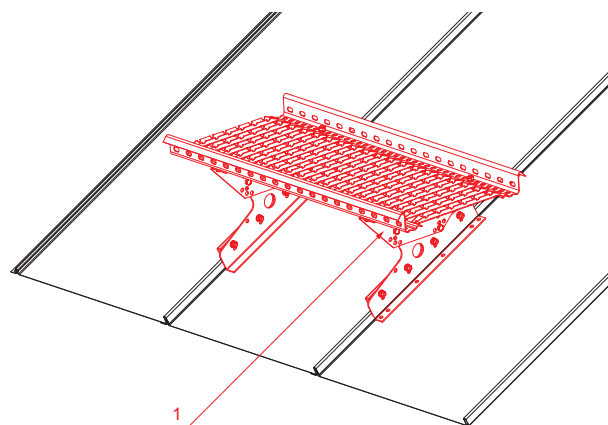

MŰSZAKI LAP TETŐJÁRDA CLICK PANELHEZ

CLICK-DACH

RÉSZLET:
1. tetőjárda CLICK panelhez

OC Festett acél – Bordó – RAL 3009

INDEX	VÁLTOZÁS	DÁTUM	ALÁÍRÁS	KJG QUALITY®		Scan code for 3D model	QR
ANYAGMÁRKA			H.O.	TÖMEG kg		MÉRET	
MÉRET, FÉLKÉSZ TERMÉK			STN		OSZTÁLYOZÁSI SZÁM		
SEGÉDBERENDEZÉS			MEGJEGYZÉS		POZÍCIÓSZÁM		
KIDOLGOZTA Ing. Kluska M.			KORÁBBI RAJZ		RAJZSZÁM		
KIPRÓBÁLTA			RAJZSZÁM		RAJZSZÁM		
TECHNOLÓGUS			TECHNOLÓGUS		KORÁBBI RAJZ		
NÉV			Tetőjárda CLICK panelhez		CLICK-DACH		
Lapok száma			Lap		Lap		