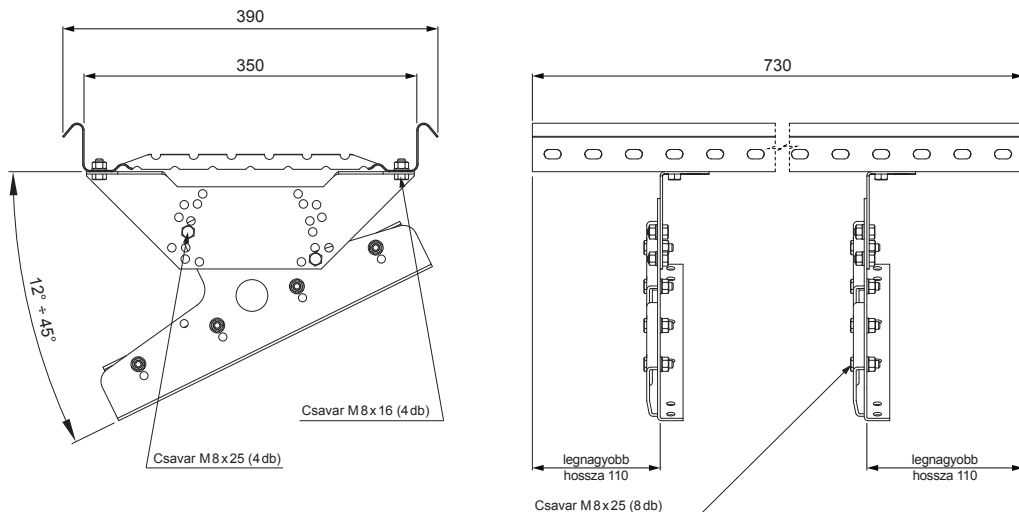

MŰSZAKI LAP TETŐJÁRDA CLICK PANELHEZ

CLICK-DACH

RÉSZLET:
1. tetőjárda CLICK panelhez

OC Festett acél – Bordó – RAL 3009

INDEX	VÁLTOZÁS	DÁTUM	ALÁÍRÁS	KJG QUALITY®		Scan code for 3D model	QR
ANYAGMÁRKA			H.O.	TÖMEG kg		MÉRET	
MÉRET, FÉLKÉSZ TERMÉK			STN		OSZTÁLYOZÁSI SZÁM		
SEGÉDBERENDEZÉS			MEGJEGYZÉS		POZÍCIÓSZÁM		
KIDOLGOZTA Ing. Kluska M.			KORÁBBI RAJZ		RAJZSZÁM		
KIPRÓBÁLTA			KORÁBBI RAJZ		RAJZSZÁM		
TECHNOLÓGUS			TECHNOLÓGUS		KORÁBBI RAJZ		
NÉV			Tetőjárda CLICK panelhez		CLICK-DACH		
Lapok száma			Lapok száma		Lap		