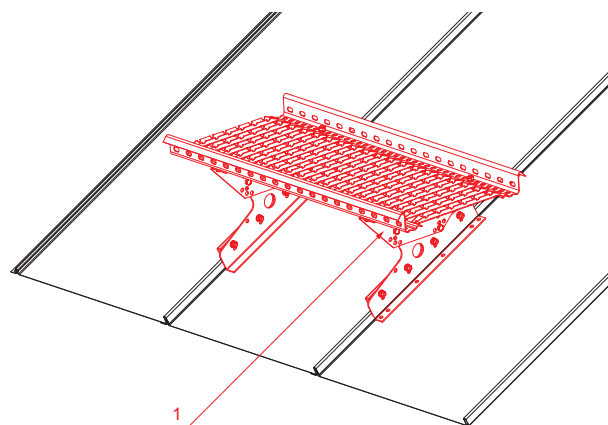

MŰSZAKI LAP TETŐJÁRDA CLICK PANELHEZ

CLICK-DACH

RÉSZLET:
1. tetőjárda CLICK panelhez

OC Festett acél – Bordó – RAL 3009

INDEX	VÁLTOZÁS	DÁTUM	ALÁÍRÁS	KJG QUALITY®		Scan code for 3D model	QR
ANYAGMÁRKA			H.O.	TÖMEG kg		MÉRET	
MÉRET, FÉLKÉSZ TERMÉK			STN		OSZTÁLYOZÁSI SZÁM		
SEGÉDBERENDEZÉS			MEGJEGYZÉS		POZÍCIÓSZÁM		
KIDOLGOZTA Ing. Kluska M.			KORÁBBI RAJZ		RAJZSZÁM		
KIPRÓBÁLTA			KORÁBBI RAJZ		RAJZSZÁM		
TECHNOLÓGUS			TECHNOLÓGUS		KORÁBBI RAJZ		
NÉV			Tetőjárda CLICK panelhez		CLICK-DACH		
Lapok száma			Lapok száma		Lap		