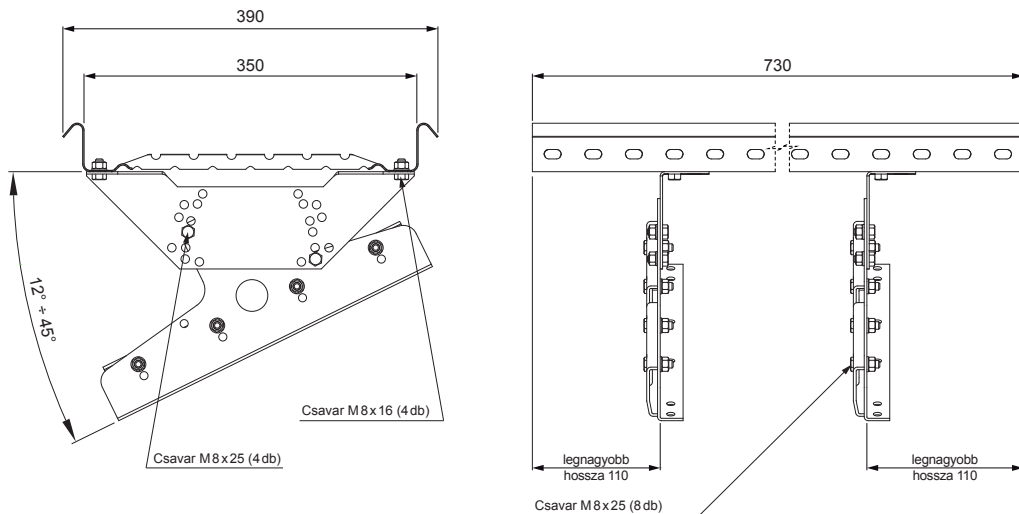

MŰSZAKI LAP TETŐJÁRDA CLICK PANELHEZ

CLICK-DACH

RÉSZLET:
1. tetőjárda CLICK panelhez

MH Festett acél – Cserépszín – RAL 8004

INDEX	VÁLTOZÁS	DÁTUM	ALÁÍRÁS	KJG QUALITY®		Scan code for 3D model	QR
ANYAGMÁRKA			H.O.	TÖMEG kg		MÉRET	
MÉRET, FÉLKÉSZ TERMÉK			STN		OSZTÁLYOZÁSI SZÁM		
SEGÉDBERENDEZÉS			MEGJEGYZÉS		POZÍCIÓSZÁM		
KIDOLGOZTA Ing. Kluska M.			TECHNOLÓGUS		KORÁBBI RAJZ		RAJZSZÁM
KIPRÓBÁLTA			TECHNOLÓGUS		KORÁBBI RAJZ		RAJZSZÁM
NEV			Tetőjárda CLICK panelhez		Lapok száma		CLICK-DACH Lap