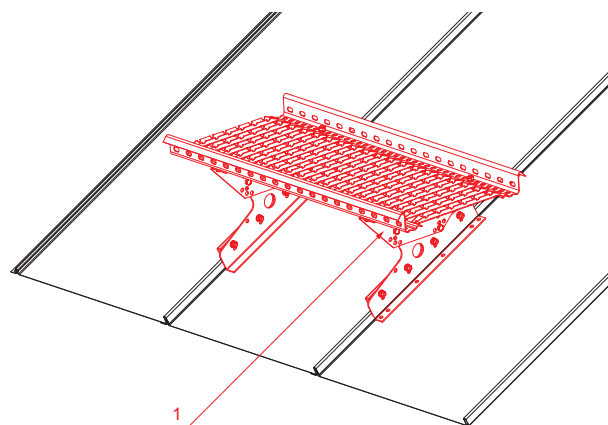

MŰSZAKI LAP TETŐJÁRDA CLICK PANELHEZ

CLICK-DACH

RÉSZLET:
1. tetőjárda CLICK panelhez

MH Festett acél – Cserépszín – RAL 8004

INDEX	VÁLTOZÁS	DÁTUM	ALÁÍRÁS	KJG QUALITY®		Scan code for 3D model	QR
ANYAGMÁRKA			H.O.	TÖMEG kg		MÉRET	
MÉRET, FÉLKÉSZ TERMÉK			STN		OSZTÁLYOZÁSI SZÁM		
SEGÉDBERENDEZÉS			MEGJEGYZÉS		POZÍCIÓSZÁM		
KIDOLGOZTA Ing. Kluska M.			TECHNOLÓGUS		KORÁBBI RAJZ		RAJZSZÁM
KIPRÓBÁLTA			TECHNOLÓGUS		KORÁBBI RAJZ		RAJZSZÁM
NEV			Tetőjárda CLICK panelhez		Lapok száma		CLICK-DACH Lap