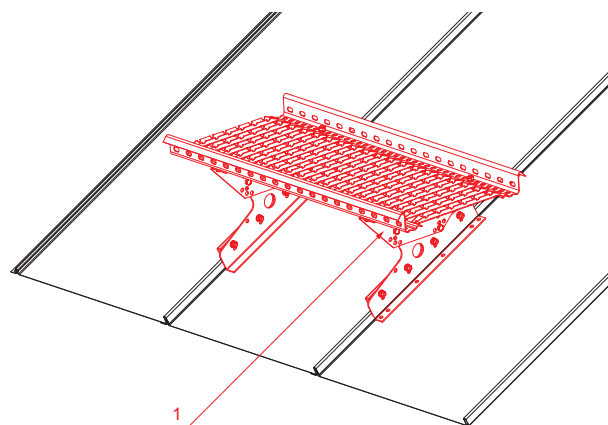

MŰSZAKI LAP TETŐJÁRDA CLICK PANELHEZ

CLICK-DACH

RÉSZLET:
1. tetőjárda CLICK panelhez

MH Festett acél – Cserépszín – RAL 8004

INDEX	VÁLTOZÁS	DÁTUM	ALÁÍRÁS			
ANYAGMÁRKA	H.O.		TÖMEG kg			
MÉRET, FÉLKÉSZ TERMÉK	SEGÉDBERENDEZÉS		STN	OSZTÁLYOZÁSI SZÁM		
KIDOLGOZTA Ing. Kluska M.	MEGJEGYZÉS		POZÍCIÓSZÁM			
KIPRÓBÁLTA	TECHNOLÓGUS		KORÁBBI RAJZ	RAJZSZÁM		
NÉV	Tetőjárda CLICK panelhez		Lapok száma	CLICK-DACH		Lap 