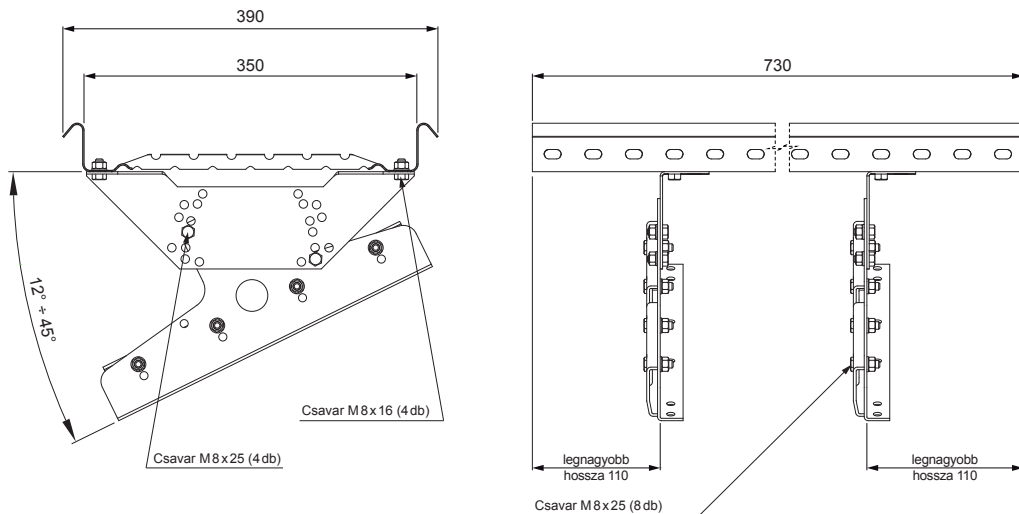

MŰSZAKI LAP TETŐJÁRDA CLICK PANELHEZ

CLICK-DACH

RÉSZLET:
1. tetőjárda CLICK panelhez

MH Festett acél – Cserépszín – RAL 8004

INDEX	VÁLTOZÁS	DÁTUM	ALÁÍRÁS			
ANYAGMÁRKA	H.O.		TÖMEG kg			
MÉRET, FÉLKÉSZ TERMÉK	SEGÉDBERENDEZÉS		STN	OSZTÁLYOZÁSI SZÁM		
KIDOLGOZTA Ing. Kluska M.	MEGJEGYZÉS		POZÍCIÓSZÁM			
KIPRÓBÁLTA	TECHNOLÓGUS		KORÁBBI RAJZ	RAJZSZÁM		
NÉV	Tetőjárda CLICK panelhez		Lapok száma	CLICK-DACH		Lap 