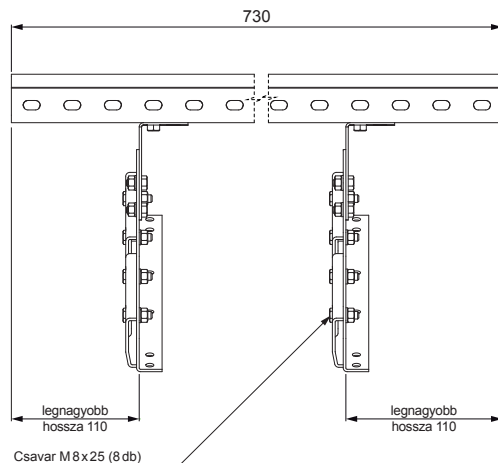

# CLICK-DACH

**RÉSZLET:**

1. tetőjárda CLICK panelhez

**BH** Festett acél – Világos ezüst – RAL 9006

INDEX	VÁLTOZÁS	DÁTUM	ALÁÍRÁS	<b>KJG</b> QUALITY®	Scan code for 3D model	
ANYAGMÁRKA			H.O.	TÖMEG kg	MÉRET	
MÉRET, FÉLKÉSZ TERMÉK					OSZTÁLYOZÁSI SZÁM	
SEGÉDBERENDEZÉS				STN	POZÍCIÓSZÁM	
KIDOLGOZTA	Ing. Kluska M.			MEGJEGYZÉS		
KIPRÓBÁLTA				KORÁBBI RAJZ	RAJZSZÁM	
TECHNOLÓGUS	TECHNOLÓGUS					
NÉV			Tetőjárda CLICK panelhez		Lapok száma	CLICK-DACH Lap