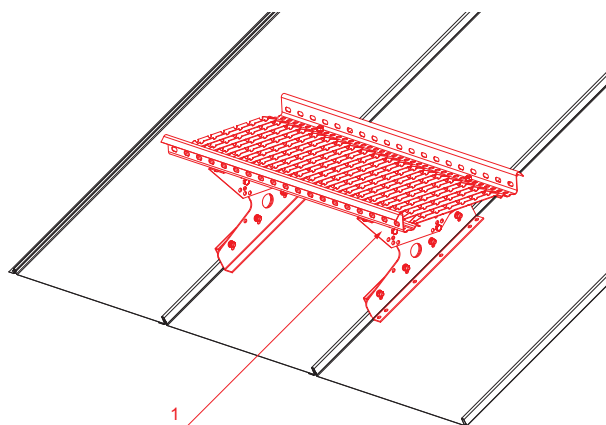

MŰSZAKI LAP

# TETŐJÁRDA CLICK PANELHEZ

# CLICK-DACH

**RÉSZLET:**

1. tetőjárda CLICK panelhez

**BH** Festett acél – Világos ezüst – RAL 9006

INDEX	VÁLTOZÁS	DÁTUM	ALÁÍRÁS	<b>KJG</b> QUALITY®	Scan code for 3D model	
ANYAGMÁRKA			H.O.	TÖMEG kg	MÉRET	
MÉRET, FÉLKÉSZ TERMÉK					OSZTÁLYOZÁSI SZÁM	
SEGÉDBERENDEZÉS				STN	POZÍCIÓSZÁM	
KIDOLGOZTA	Ing. Kluska M.			MEGJEGYZÉS		
KIPRÓBÁLTA				KORÁBBI RAJZ	RAJZSZÁM	
TECHNOLÓGUS	TECHNOLÓGUS					
NÉV			Tetőjárda CLICK panelhez		Lapok száma	CLICK-DACH Lap