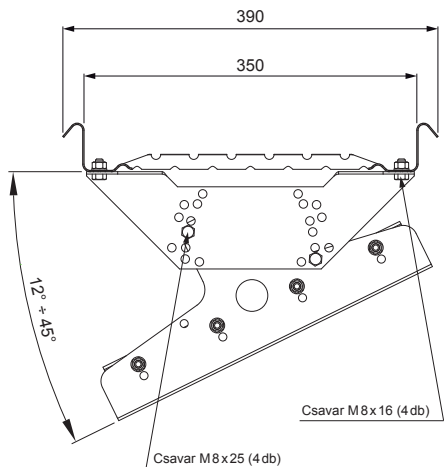

MŰSZAKI LAP

# CLICK-DACH

**RÉSZLET:**

1. tetőjárda CLICK panelhez

**BH** Festett acél – Világos ezüst – RAL 9006

INDEX	VÁLTOZÁS	DÁTUM	ALÁÍRÁS	<b>KJG</b> QUALITY®	Scan code for 3D model	
ANYAGMÁRKA			H.O.	TÖMEG kg	MÉRET	
MÉRET, FÉLKÉSZ TERMÉK					OSZTÁLYOZÁSI SZÁM	
SEGÉDBERENDEZÉS				STN	POZÍCIÓSZÁM	
KIDOLGOZTA	Ing. Kluska M.			MEGJEGYZÉS		
KIPRÓBÁLTA				KORÁBBI RAJZ	RAJZSZÁM	
TECHNOLÓGUS	TECHNOLÓGUS					
NÉV			Tetőjárda CLICK panelhez		Lapok száma	CLICK-DACH Lap