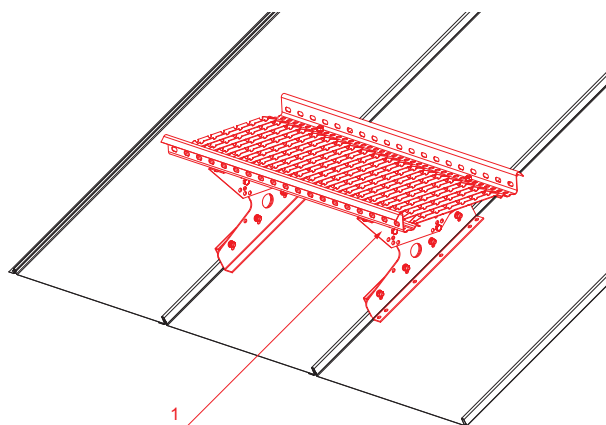

MŰSZAKI LAP

TETŐJÁRDA CLICK PANELHEZ

CLICK-DACH

RÉSZLET:

1. tetőjárda CLICK panelhez

B Festett acél – Fehér – RAL 9010

INDEX	VÁLTOZÁS	DÁTUM	ALÁÍRÁS		
ANYAGMÁRKA			H.O.	TÖMEG kg	MÉRET
MÉRET, FÉLKÉSZ TERMÉK					
SEGÉDBERENDEZÉS				STN	OSZTÁLYOZÁSI SZÁM
KIDOLGOZTA	Ing. Kluska M.			MEGJEGYZÉS	POZÍCIÓSZÁM
KIPRÓBÁLTA					
TECHNOLÓGUS	TECHNOLÓGUS			KORÁBBI RAJZ	RAJZSZÁM
NÉV					
Tetőjárda CLICK panelhez			Lapok száma	CLICK-DACH	Lap