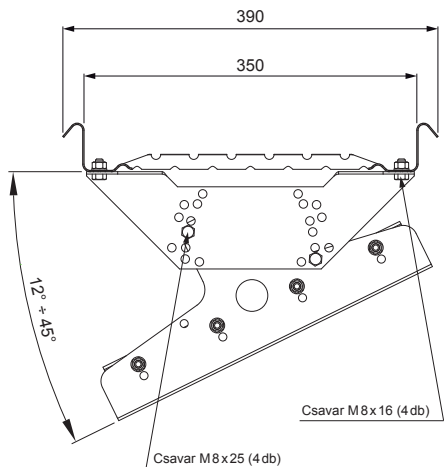

MŰSZAKI LAP

# CLICK-DACH

**RÉSZLET:**

1. tetőjárda CLICK panelhez

**B** Festett acél – Fehér – RAL 9010

INDEX	VÁLTOZÁS	DÁTUM	ALÁÍRÁS		
ANYAGMÁRKA	H.O.		TÖMEG kg		
MÉRET, FÉLKÉSZ TERMÉK	SEGÉDBERENDEZÉS		STN	OSZTÁLYOZÁSI SZÁM	
KIDOLGOZTA Ing. Kluska M.	TECHNOLÓGUS		MEGJEGYZÉS	POZÍCIÓSZÁM	
KIPRÓBÁLTA	TECHNOLÓGUS		KORÁBBI RAJZ	RAJZSZÁM	
NÉV	Tetőjárda CLICK panelhez		Lapok száma	CLICK-DACH Lap	