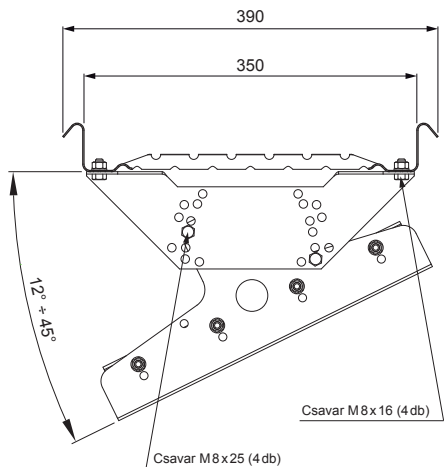

MŰSZAKI LAP

TETŐJÁRDA CLICK PANELHEZ

CLICK-DACH

RÉSZLET:

1. tetőjárda CLICK panelhez

B Festett acél – Fehér – RAL 9010

INDEX	VÁLTOZÁS	DÁTUM	ALÁÍRÁS		
ANYAGMÁRKA			H.O.	TÖMEG kg	MÉRET
MÉRET, FÉLKÉSZ TERMÉK					
SEGÉDBERENDEZÉS				STN	OSZTÁLYOZÁSI SZÁM
KIDOLGOZTA	Ing. Kluska M.			MEGJEGYZÉS	POZÍCIÓSZÁM
KIPRÓBÁLTA					
TECHNOLÓGUS	TECHNOLÓGUS			KORÁBBI RAJZ	RAJZSZÁM
NÉV					
Tetőjárda CLICK panelhez			Lapok száma	CLICK-DACH	Lap