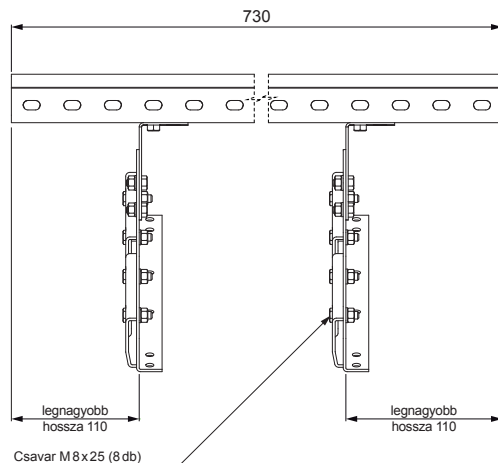

MŰSZAKI LAP

TETŐJÁRDA CLICK PANELHEZ

CLICK-DACH