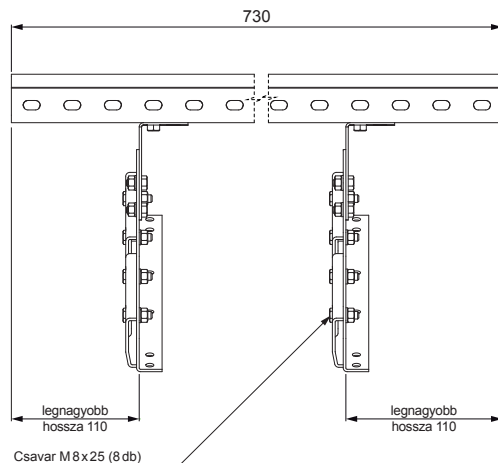

MŰSZAKI LAP

TETŐJÁRDA CLICK PANELHEZ

CLICK-DACH

RÉSZLET:

1. tetőjárda CLICK panelhez

B Festett acél – Fehér – RAL 9010

INDEX	VÁLTOZÁS	DÁTUM	ALÁÍRÁS		
ANYAGMÁRKA			H.O.	TÖMEG kg	MÉRET
MÉRET, FÉLKÉSZ TERMÉK					
SEGÉDBERENDEZÉS				STN	OSZTÁLYOZÁSI SZÁM
KIDOLGOZTA	Ing. Kluska M.			MEGJEGYZÉS	POZÍCIÓSZÁM
KIPRÓBÁLTA					
TECHNOLÓGUS	TECHNOLÓGUS			KORÁBBI RAJZ	RAJZSZÁM
NÉV					
Tetőjárda CLICK panelhez			Lapok száma	CLICK-DACH	Lap