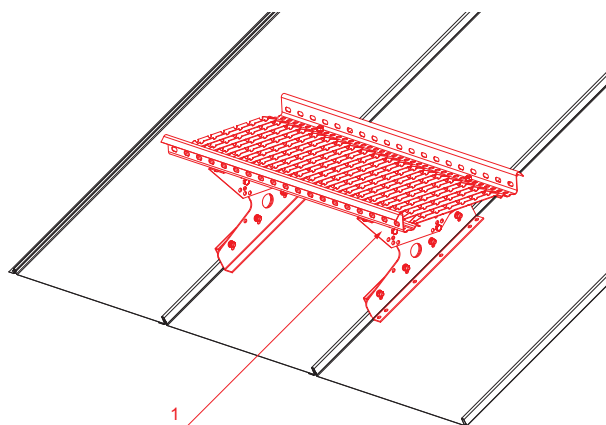

MŰSZAKI LAP

# TETŐJÁRDA CLICK PANELHEZ

# CLICK-DACH

**RÉSZLET:**

1. tetőjárda CLICK panelhez

**B** Festett acél – Fehér – RAL 9010

INDEX	VÁLTOZÁS	DÁTUM	ALÁÍRÁS		
ANYAGMÁRKA	H.O.		TÖMEG kg		
MÉRET, FÉLKÉSZ TERMÉK	SEGÉDBERENDEZÉS		STN	OSZTÁLYOZÁSI SZÁM	
KIDOLGOZTA Ing. Kluska M.	TECHNOLÓGUS		MEGJEGYZÉS	POZÍCIÓSZÁM	
KIPRÓBÁLTA	TECHNOLÓGUS		KORÁBBI RAJZ	RAJZSZÁM	
NÉV	Tetőjárda CLICK panelhez		Lapok száma	CLICK-DACH Lap	