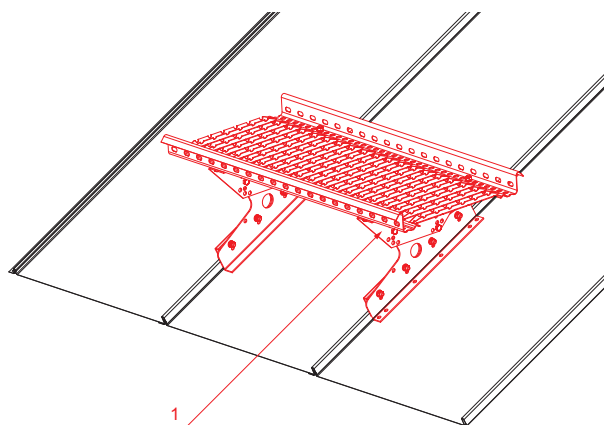

# MŰSZAKI LAP TETŐJÁRDA CLICK PANELHEZ

## CLICK-DACH

**RÉSZLET:**  
1. tetőjárda CLICK panelhez

**P** Acél – Natur

INDEX	VÁLTOZÁS	DÁTUM	ALÁÍRÁS	<b>KJG</b> QUALITY®	Scan code for 3D model	QR
ANYAGMÁRKA			H.O.	TÖMEG kg	MÉRET	
MÉRET, FÉLKÉSZ TERMÉK				STN	OSZTÁLYOZÁSI SZÁM	
SEGÉDBERENDEZÉS				MEGJEGYZÉS	POZÍCIÓSZÁM	
KIDOLGOZTA Ing. Kluska M.				KORÁBBI RAJZ	RAJZSZÁM	
KIPRÓBÁLTA			TECHNOLÓGUS			
TECHNOLÓGUS						
NÉV			Tetőjárda CLICK panelhez		Lapok száma	CLICK-DACH Lap