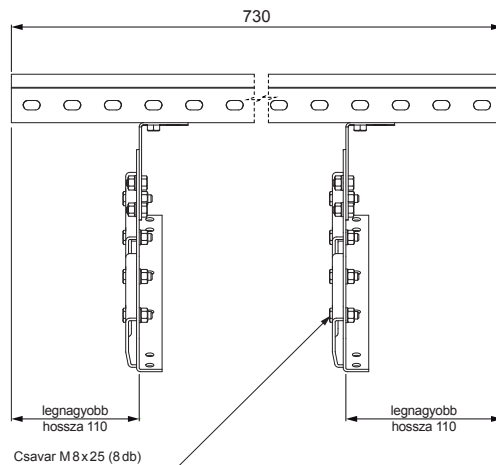

# MŰSZAKI LAP TETŐJÁRDA CLICK PANELHEZ

## CLICK-DACH

**RÉSZLET:**  
1. tetőjárda CLICK panelhez

**P** Acél – Natur

INDEX	VÁLTOZÁS	DÁTUM	ALÁÍRÁS	<b>KJG</b> QUALITY®	Scan code for 3D model	QR
ANYAGMÁRKA			H.O.	TÖMEG kg	MÉRET	
MÉRET, FÉLKÉSZ TERMÉK				STN	OSZTÁLYOZÁSI SZÁM	
SEGÉDBERENDEZÉS				MEGJEGYZÉS	POZÍCIÓSZÁM	
KIDOLGOZTA Ing. Kluska M.				KORÁBBI RAJZ	RAJZSZÁM	
KIPRÓBÁLTA			TECHNOLÓGUS			
TECHNOLÓGUS						
NÉV			Tetőjárda CLICK panelhez		Lapok száma	CLICK-DACH Lap