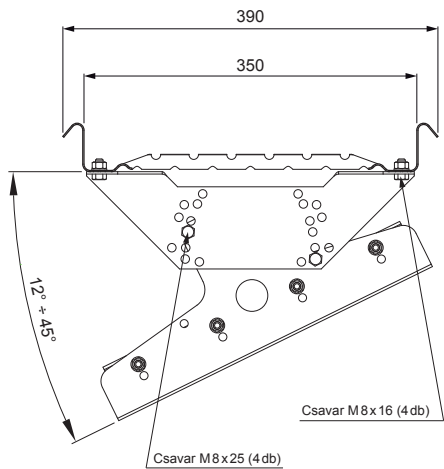

# MŰSZAKI LAP TETŐJÁRDA CLICK PANELHEZ

## CLICK-DACH

**RÉSZLET:**  
1. tetőjárda CLICK panelhez

**P** Acél – Natur

INDEX	VÁLTOZÁS	DÁTUM	ALÁÍRÁS	<b>KJG</b> QUALITY®	Scan code for 3D model	QR
ANYAGMÁRKA			H.O.	TÖMEG kg	MÉRET	
MÉRET, FÉLKÉSZ TERMÉK				STN	OSZTÁLYOZÁSI SZÁM	
SEGÉDBERENDEZÉS				MEGJEGYZÉS	POZÍCIÓSZÁM	
KIDOLGOZTA Ing. Kluska M.				KORÁBBI RAJZ	RAJZSZÁM	
KIPRÓBÁLTA			TECHNOLÓGUS			
TECHNOLÓGUS						
NÉV			Tetőjárda CLICK panelhez		Lapok száma	CLICK-DACH Lap