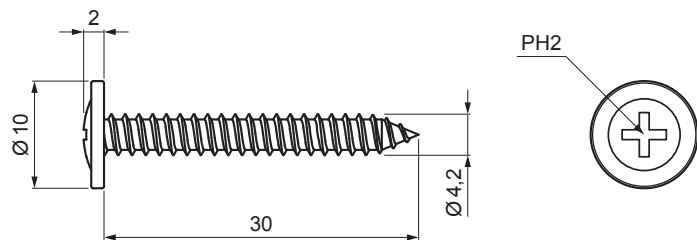

MŰSZAKI LAP

GM-S LAPOSFEJŰ RÖGZÍTŐCSAVAR

CLICK-VHL SK

RÉSZLET:

1. GM-S laposfejű rögzítőcsavar

P Acél – Natur

INDEX		DÁTUM	ALÁÍRÁS	KJG	Scan code for 3D model	
VÁLTOZÁS				QUALITY		
ANYAGMÁRKA		H.O.	TÖMEG kg	MÉRET		
MÉRET, FÉLKÉSZ TERMÉK						
SEGÉDBERENDEZÉS			STN	OSZTÁLYOZÁSI SZÁM		
KIDOLGOZTA Ing. Kluska M.			MEGJEGYZÉS	POZÍCIÓSZÁM		
KIPRÓBÁLTA						
TECHNOLÓGUS	TECHNOLÓGUS		KORÁBBI RAJZ	RAJZSZÁM		
NÉV	GM-S laposfejű rögzítőcsavar			Lapok száma	CLICK-VHL SK	Lap