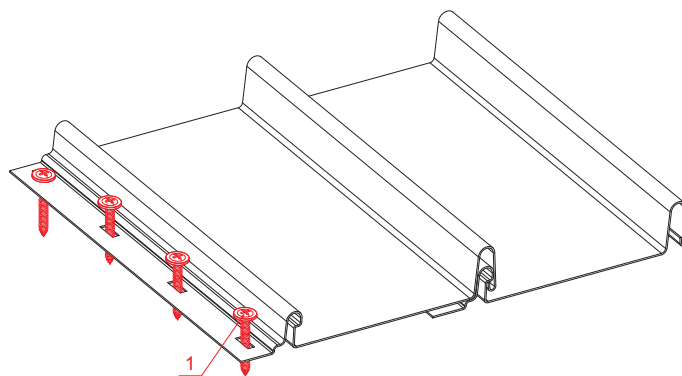

MŰSZAKI LAP

GM-S LAPOSFEJŰ RÖGZÍTŐCSAVAR

CLICK-VHL SK

RÉSZLET:

1. GM-S laposfejű rögzítőcsavar

P Acél – Natur

INDEX		DÁTUM	ALÁÍRÁS	KJG	Scan code for 3D model	
VÁLTOZÁS				QUALITY		
ANYAGMÁRKA		H.O.	TÖMEG kg	MÉRET		
MÉRET, FÉLKÉSZ TERMÉK						
SEGÉDBERENDEZÉS			STN	OSZTÁLYOZÁSI SZÁM		
KIDOLGOZTA Ing. Kluska M.			MEGJEGYZÉS	POZÍCIÓSZÁM		
KIPRÓBÁLTA						
TECHNOLÓGUS	TECHNOLÓGUS		KORÁBBI RAJZ	RAJZSZÁM		
NÉV	GM-S laposfejű rögzítőcsavar			Lapok száma	CLICK-VHL SK	Lap