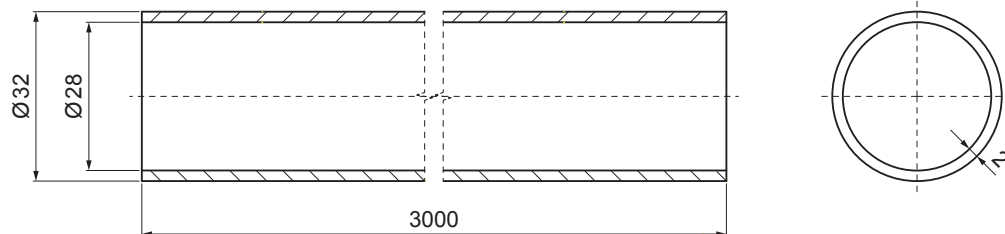

MŰSZAKI LAP

HÓFOGÓCSŐ

ZS-WZSF RU 32

RÉSZLET:

1. kétsőves hófogótartó
2. hófogócső
3. PVC toldó hófogóhoz
4. PVC takarósapka hófogócsőhoz

IC Szín : Alumínium színes – Fekete – RAL 9005
 Anyag: Alumínium – Natur

INDEX	VÁLTOZÁS	DÁTUM	ALÁÍRÁS		
ANYAGMÁRKA			H.O.	TÖMEG kg	MÉRET
MÉRET, FÉLKÉSZ TERMÉK				STN	OSZTÁLYOZÁSI SZÁM
SEGÉDBERENDEZÉS				MEGJEGYZÉS	POZÍCIÓSZÁM
KIDOLGOZTA Ing. Kluska M.				KORÁBBI RAJZ	RAJZSZÁM
KIPRÓBÁLTA					
TECHNOLÓGUS			TECHNOLÓGUS		
NÉV			Hófogócső		Lapok száma
					ZS-WZSF RU 32
					Lap