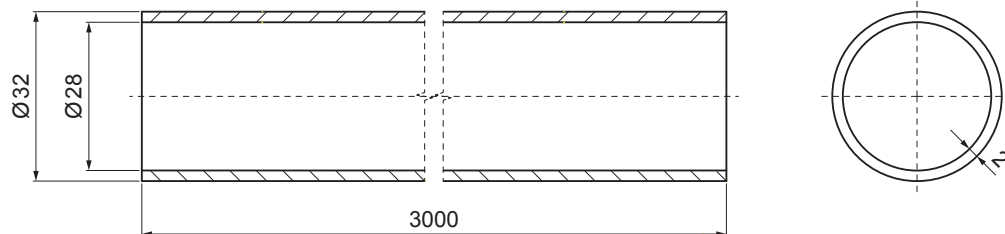

MŰSZAKI LAP

HÓFOGÓCSŐ

ZS-WZSF RU 32

RÉSZLET:

1. kétsőves hófogótartó
2. hófogócső
3. PVC toldó hófogóhoz
4. PVC takarósapka hófogócsőhoz

IC Szín : Alumínium színes – Fekete – RAL 9005
Anyag: Alumínium – Natur