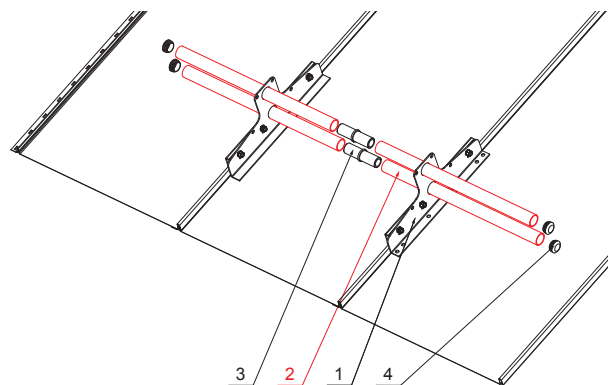

MŰSZAKI LAP

HÓFOGÓCSŐ

ZS-WZSF RU 32

RÉSZLET:

1. kétsőves hófogótartó
2. hófogócső
3. PVC toldó hófogóhoz
4. PVC takarósapka hófogócsőhoz

IC Szín : Alumínium színes – Fekete – RAL 9005
 Anyag: Alumínium – Natur

INDEX	VÁLTOZÁS	DÁTUM	ALÁÍRÁS		
ANYAGMÁRKA			H.O.	TÖMEG kg	MÉRET
MÉRET, FÉLKÉSZ TERMÉK				STN	OSZTÁLYOZÁSI SZÁM
SEGÉDBERENDEZÉS				MEGJEGYZÉS	POZÍCIÓSZÁM
KIDOLGOZTA Ing. Kluska M.				KORÁBBI RAJZ	RAJZSZÁM
KIPRÓBÁLTA					
TECHNOLÓGUS			TECHNOLÓGUS		
NÉV			Hófogócső		Lapok száma
					ZS-WZSF RU 32
					Lap