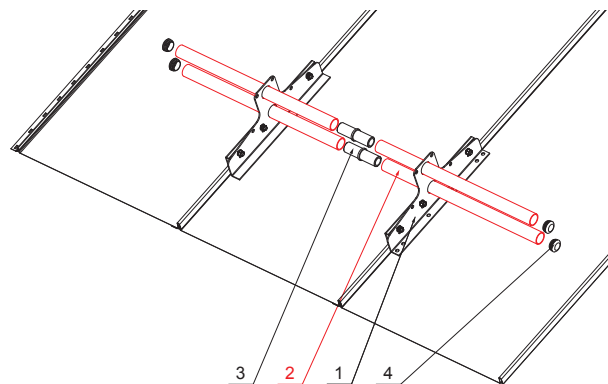

MŰSZAKI LAP

HÓFOGÓCSŐ

ZS-WZSF RU 32

RÉSZLET:

1. kétsőves hófogótartó
2. hófogócső
3. PVC toldó hófogóhoz
4. PVC takarósapka hófogócsőhoz

IC Szín : Alumínium színes – Fekete – RAL 9005
Anyag: Alumínium – Natur

INDEX	VÁLTOZÁS	DÁTUM	ALÁÍRÁS			
ANYAGMÁRKA			H.O.	TÖMEG kg	MÉRET	
MÉRET, FÉLKÉSZ TERMÉK				STN	OSZTÁLYOZÁSI SZÁM	
SEGÉDBERENDEZÉS				MEGJEGYZÉS	POZÍCIÓSZÁM	
KIDOLGOZTA Ing. Kluska M.				KORÁBBI RAJZ	RAJZSZÁM	
KIPRÓBÁLTA			TECHNOLÓGUS			
NEV			Hófogócső		Lapok száma	ZS-WZSF RU 32
					Lap	