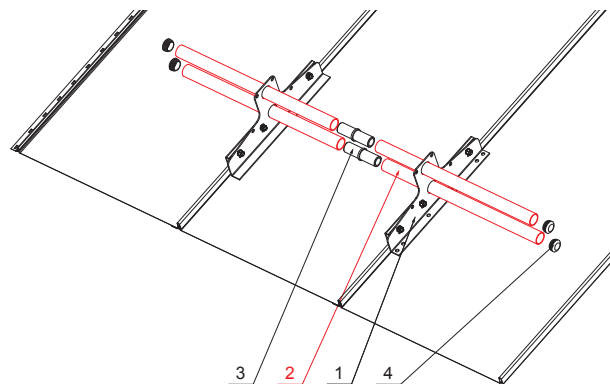

MŰSZAKI LAP

HÓFOGÓCSŐ

ZS-WZSF RU 32

RÉSZLET:

1. kétsőves hófogótartó
2. hófogócső
3. PVC toldó hófogóhoz
4. PVC takarósapka hófogócsőhoz

BH Szín : Alumínium színes – Világos ezüst – RAL 9006
 Anyag: Alumínium – Natur

INDEX	VÁLTOZÁS	DÁTUM	ALÁÍRÁS			
ANYAGMÁRKA			H.O.	TÖMEG kg	MÉRET	
MÉRET, FÉLKÉSZ TERMÉK						
SEGÉDBERENDEZÉS				STN	OSZTÁLYOZÁSI SZÁM	
KIDOLGOZTA	Ing. Kluska M.			MEGJEGYZÉS	POZÍCIÓSZÁM	
KIPRÓBÁLTA						
TECHNOLÓGUS	TECHNOLÓGUS			KORÁBBI RAJZ	RAJZSZÁM	
NÉV			Hófogócső		Lapok száma	ZS-WZSF RU 32
					Lap	