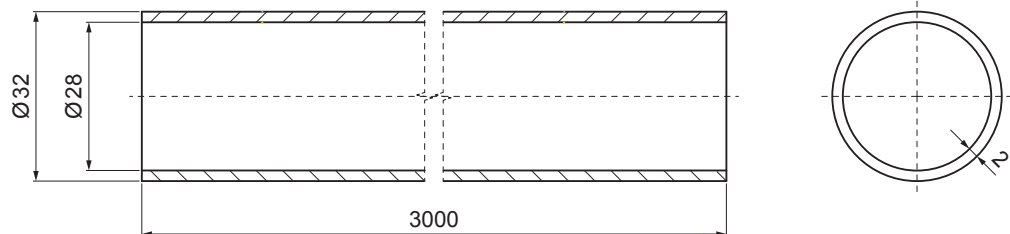

MŰSZAKI LAP

HÓFOGÓCSŐ

ZS-WZSF RU 32

RÉSZLET:

1. kétsőves hófogótartó
2. hófogócső
3. PVC toldó hófogóhoz
4. PVC takarósapka hófogócsőhoz

BH Szín : Alumínium színes – Világos ezüst – RAL 9006
 Anyag: Alumínium – Natur

INDEX	VÁLTOZÁS	DÁTUM	ALÁÍRÁS			
ANYAGMÁRKA			H.O.	TÖMEG kg	MÉRET	
MÉRET, FÉLKÉSZ TERMÉK						
SEGÉDBERENDEZÉS				STN	OSZTÁLYOZÁSI SZÁM	
KIDOLGOZTA	Ing. Kluska M.			MEGJEGYZÉS	POZÍCIÓSZÁM	
KIPRÓBÁLTA						
TECHNOLÓGUS	TECHNOLÓGUS			KORÁBBI RAJZ	RAJZSZÁM	
NÉV			Hófogócső		Lapok száma	ZS-WZSF RU 32
					Lap	