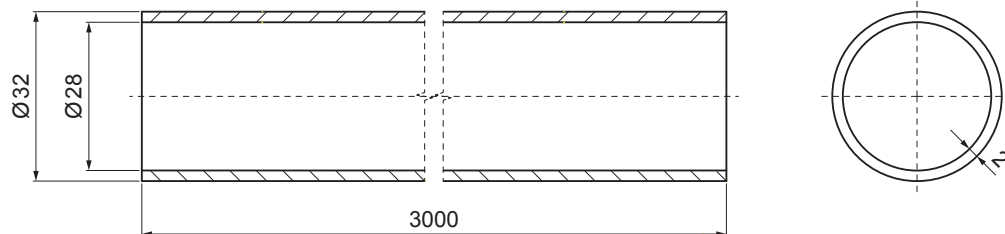

MŰSZAKI LAP

HÓFOGÓCSŐ

ZS-WZSF RU 32

RÉSZLET:

1. kétsőves hófogótartó
2. hófogócső
3. PVC toldó hófogóhoz
4. PVC takarósapka hófogócsőhoz

B Szín : Alumínium színes – Fehér – RAL 9010
Anyag: Alumínium – Natur

INDEX	VÁLTOZÁS	DÁTUM	ALÁÍRÁS		
ANYAGMÁRKA			H.O.	TÖMEG kg	MÉRET
MÉRET, FÉLKÉSZ TERMÉK				STN	OSZTÁLYOZÁSI SZÁM
SEGÉDBERENDEZÉS				MEGJEGYZÉS	POZÍCIÓSZÁM
KIDOLGOZTA Ing. Kluska M.				KORÁBBI RAJZ	RAJZSZÁM
KIPRÓBÁLTA					
TECHNOLÓGUS			TECHNOLÓGUS		
NÉV			Hófogócső		Lapok száma
					ZS-WZSF RU 32
					Lap