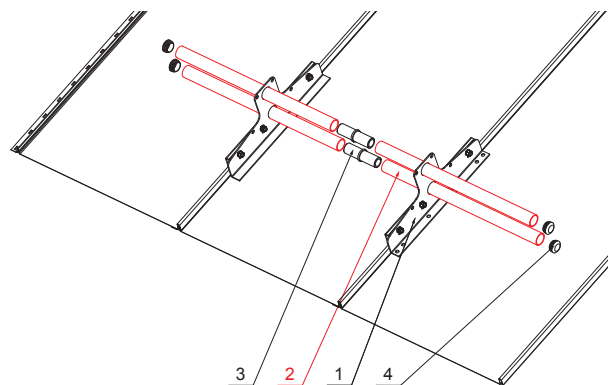

MŰSZAKI LAP

HÓFOGÓCSŐ

ZS-WZSF RU 32

RÉSZLET:

1. kétsőves hófogótartó
2. hófogócső
3. PVC toldó hófogóhoz
4. PVC takarósapka hófogócsőhoz

B Szín : Alumínium színes – Fehér – RAL 9010
Anyag: Alumínium – Natur

INDEX	VÁLTOZÁS	DÁTUM	ALÁÍRÁS		
ANYAGMÁRKA			H.O.	TÖMEG kg	MÉRET
MÉRET, FÉLKÉSZ TERMÉK				STN	OSZTÁLYOZÁSI SZÁM
SEGÉDBERENDEZÉS				MEGJEGYZÉS	POZÍCIÓSZÁM
KIDOLGOZTA Ing. Kluska M.				KORÁBBI RAJZ	RAJZSZÁM
KIPRÓBÁLTA					
TECHNOLÓGUS			TECHNOLÓGUS		
NÉV			Hófogócső		Lapok száma
					ZS-WZSF RU 32
					Lap