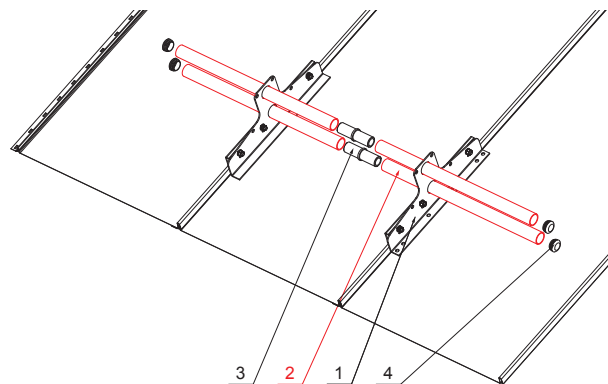

MŰSZAKI LAP

HÓFOGÓCSŐ

ZS-WZSF RU 32

RÉSZLET:

1. kétsőves hófogótartó
2. hófogócső
3. PVC toldó hófogóhoz
4. PVC takarósapka hófogócsőhoz

W Alumínium – Natur

INDEX	VÁLTOZÁS	DÁTUM	ALÁÍRÁS			
ANYAGMÁRKA			H.O.	TÖMEG kg	MÉRET	
MÉRET, FÉLKÉSZ TERMÉK				STN	OSZTÁLYOZÁSI SZÁM	
SEGÉDBERENDEZÉS				MEGJEGYZÉS	POZÍCIÓSZÁM	
KIDOLGOZTA Ing. Kluska M.				KORÁBBI RAJZ	RAJZSZÁM	
KIPRÓBÁLTA			TECHNOLÓGUS			
TECHNOLÓGUS						
NÉV			Hófogócső		Lapok száma	ZS-WZSF RU 32
					Lap	