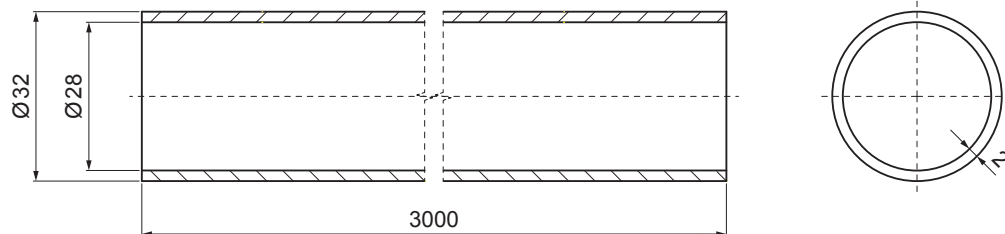

MŰSZAKI LAP

HÓFOGÓCSŐ

ZS-WZSF RU 32

RÉSZLET:

1. kétsőves hófogótartó
2. hófogócső
3. PVC toldó hófogóhoz
4. PVC takarósapka hófogócsőhoz

W Alumínium – Natur

INDEX	VÁLTOZÁS	DÁTUM	ALÁÍRÁS			
ANYAGMÁRKA			H.O.	TÖMEG kg	MÉRET	
MÉRET, FÉLKÉSZ TERMÉK				STN	OSZTÁLYOZÁSI SZÁM	
SEGÉDBERENDEZÉS				MEGJEGYZÉS	POZÍCIÓSZÁM	
KIDOLGOZTA Ing. Kluska M.				KORÁBBI RAJZ	RAJZSZÁM	
KIPRÓBÁLTA			TECHNOLÓGUS			
TECHNOLÓGUS						
NÉV			Hófogócső		Lapok száma	ZS-WZSF RU 32
					Lap	