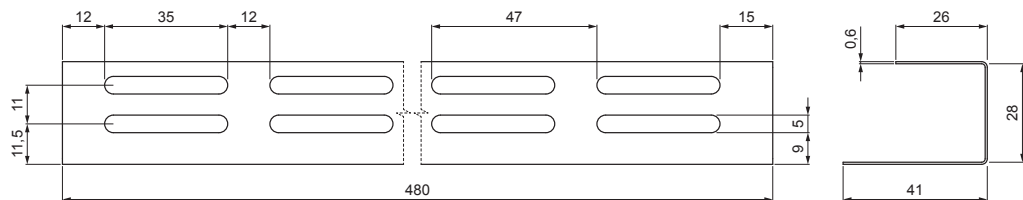

MŰSZAKI LAP

GERINC TARTÓELEM L25

CLICK-VHL 480

DETAIL:

- 1. gerinc tartóelem L25
- 2. kúpelem cserepeslemezhez

AN Festett acél – Antracit – RAL 7016

INDEX	VÁLTOZÁS	DÁTUM	ALÁÍRÁS		
ANYAGMÁRKA	H.O.		TÖMEG kg		
MÉRET, FÉLKÉSZ TERMÉK	STN		OSZTÁLYOZÁSI SZÁM		
SEGÉDBERENDEZÉS	MEGJEGYZÉS		POZÍCIÓSZÁM		
KIDOLGOZTA Ing. Kluska M.	KORÁBBI RAJZ		RAJZSZÁM		
KIPRÓBÁLTA	RAJZSZÁM		RAJZSZÁM		
TECHNOLÓGUS	TECHNOLÓGUS		RAJZSZÁM		
NÉV	Gerinc tartóelem L25		CLICK-VHL 480		
Létrehozva: 05.06.2026 16:27:09			Műszaki változások fenntartva		