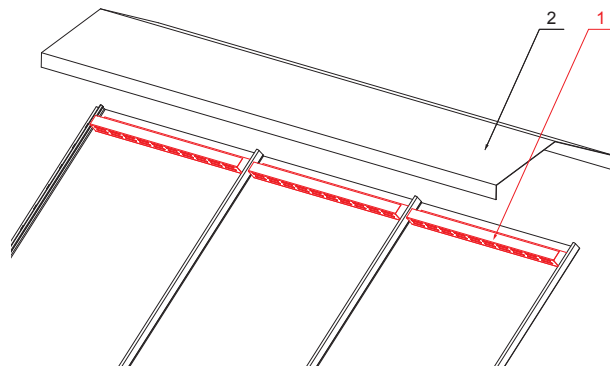

MŰSZAKI LAP

GERINC TARTÓELEM L25

CLICK-VHL 480

DETAIL:

- 1. gerinc tartóelem L25
- 2. kúpelem cserepeslemezhez

AN Festett acél – Antracit – RAL 7016

INDEX	VÁLTOZÁS	DÁTUM	ALÁÍRÁS		
ANYAGMÁRKA	H.O.		TÖMEG kg		
MÉRET, FÉLKÉSZ TERMÉK	STN		OSZTÁLYOZÁSI SZÁM		
SEGÉDBERENDEZÉS	MEGJEGYZÉS		POZÍCIÓSZÁM		
KIDOLGOZTA Ing. Kluska M.	KORÁBBI RAJZ		RAJZSZÁM		
KIPRÓBÁLTA	RAJZSZÁM		RAJZSZÁM		
TECHNOLÓGUS	TECHNOLÓGUS		RAJZSZÁM		
NÉV	Gerinc tartóelem L25		CLICK-VHL 480		
Létrehozva: 05.06.2026 16:27:09			Műszaki változások fenntartva		