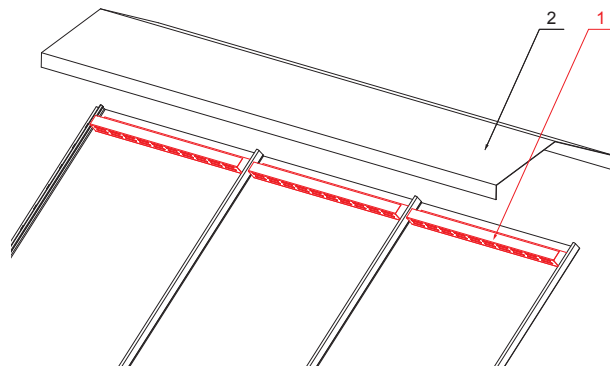

MŰSZAKI LAP

GERINC TARTÓELEM L25

CLICK-VHL 480

DETAIL:

- 1. gerinc tartóelem L25
- 2. kúpelem cserepeslemezhez

AN Festett acél – Antracit – RAL 7016

INDEX	VÁLTOZÁS	DÁTUM	ALÁÍRÁS		
ANYAGMÁRKA			H.O.	TÖMEG kg	MÉRET
MÉRET, FÉLKÉSZ TERMÉK					
SEGÉDBERENDEZÉS				STN	OSZTÁLYOZÁSI SZÁM
KIDOLGOZTA	Ing. Kluska M.			MEGJEGYZÉS	POZÍCIÓSZÁM
KIPRÓBÁLTA					
TECHNOLÓGUS	TECHNOLÓGUS			KORÁBBI RAJZ	RAJZSZÁM
NÉV					
Gerinc tartóelem L25			Lapok száma	CLICK-VHL 480	Lap