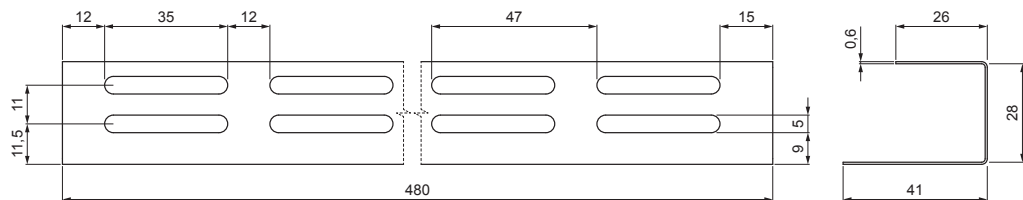

MŰSZAKI LAP

GERINC TARTÓELEM L25

CLICK-VHL 480

DETAIL:

- 1. gerinc tartóelem L25
- 2. kúpelem cserepeslemezhez

AN Festett acél – Antracit – RAL 7016

INDEX	VÁLTOZÁS	DÁTUM	ALÁÍRÁS		
ANYAGMÁRKA			H.O.	TÖMEG kg	MÉRET
MÉRET, FÉLKÉSZ TERMÉK					
SEGÉDBERENDEZÉS				STN	OSZTÁLYOZÁSI SZÁM
KIDOLGOZTA	Ing. Kluska M.			MEGJEGYZÉS	POZÍCIÓSZÁM
KIPRÓBÁLTA					
TECHNOLÓGUS	TECHNOLÓGUS			KORÁBBI RAJZ	RAJZSZÁM
NÉV					
Gerinc tartóelem L25			Lapok száma	CLICK-VHL 480	Lap