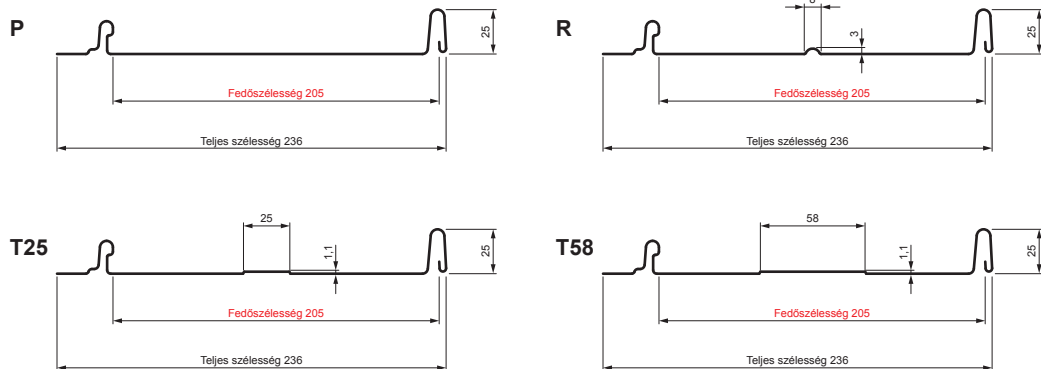

MŰSZAKI LAP

PANEL CLICK 205 P, R, T25, T58

CLICK-205 L25

Típus 205

TM Festett acél – Barna – RAL 8028

Műszaki paraméterek [mm]	
Fedőszélesség	205
Teljes szélesség	236
Nyersanyag szélessége	312
Profilmagasság	25
Lemezvastagság	0,50
Tetőfedő hossza	hossza 800 – legnagyobb hossza 8000

INDEX	VÁLTOZÁS	DATE	ALÁÍRÁS	KJG QUALITY		Scan code for 3D model
ANYAGMÁRKA		H.O.		TÖMEG kg	MÉRET	
MÉRET, FÉLKÉSZ TERMÉK				STN	OSZTÁLYOZÁSI SZÁM	
SEGÉDBERENDEZÉS				MEGJEGYZÉS	POZÍCIÓSZÁM	
KIDOLGOZTA Ing. Kluska M.				KORÁBBI RAJZ	RAJZSZÁM	
KIPRÓBÁLTA				TECHNOLÓGUS		
TECHNOLÓGUS				NÉV	Panel CLICK 205 P, R, T25, T58	
				Lapok száma	CLICK-205 L25	Lap