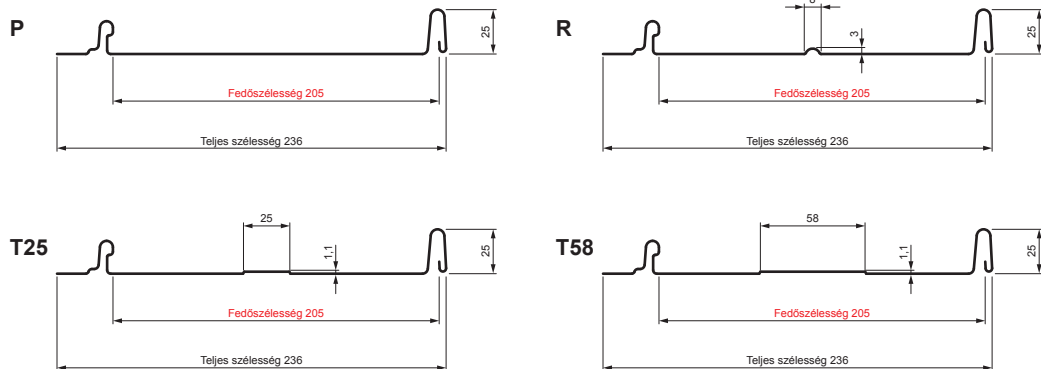

# PANEL CLICK 205 P, R, T25, T58

### Típus 205

**TM** Festett acél – Barna – RAL 8028

Műszaki paraméterek [mm]	
Fedőszélesség	205
Teljes szélesség	236
Nyersanyag szélessége	312
Profilmagasság	25
Lemezvastagság	0,50
Tetőfedő hossza	hossza 800 – legnagyobb hossza 8000