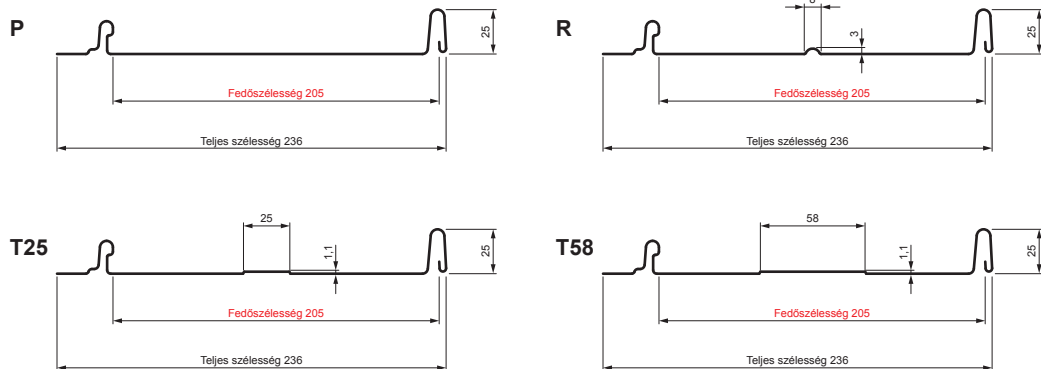

MŰSZAKI LAP

PANEL CLICK 205 P, R, T25, T58

CLICK-205 L25

Típus 205

AN Festett acél – Antracit – RAL 7016

Műszaki paraméterek [mm]	
Fedőszélesség	205
Teljes szélesség	236
Nyersanyag szélessége	312
Profilmagasság	25
Lemezvastagság	0,50
Tetőfedő hossza	hossza 800 – legnagyobb hossza 8000

INDEX		DÁTUM	ALÁÍRÁS	KJG	Scan code for 3D model	
VÁLTOZÁS				QUALITY®		
ANYAGMÁRKA		H.O.	TÖMEG kg	MÉRET		
MÉRET, FÉLKÉSZ TERMÉK						
SEGÉDBERENDEZÉS			STN	OSZTÁLYOZÁSI SZÁM		
KIDOLGOZTA Ing. Kluska M.			MEGJEGYZÉS	POZÍCIÓSZÁM		
KIPRÓBÁLTA						
TECHNOLÓGUS	TECHNOLÓGUS		KORÁBBI RAJZ	RAJZSZÁM		
NÉV	Panel CLICK 205 P, R, T25, T58		Lapok száma	CLICK-205 L25	Lap	