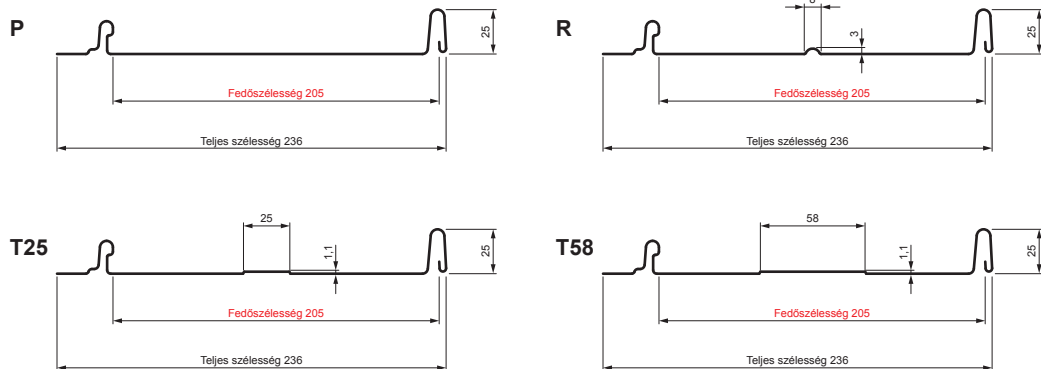

MŰSZAKI LAP

PANEL CLICK 205 P, R, T25, T58

CLICK-205 L25

Típus 205

IC Festett acél – Fekete – RAL 9005

Műszaki paraméterek [mm]	
Fedőszélesség	205
Teljes szélesség	236
Nyersanyag szélessége	312
Profilmagasság	25
Lemezvastagság	0,50
Tetőfedő hossza	hossza 800 – legnagyobb hossza 8000

INDEX	VÁLTOZÁS	DÁTUM	ALÁÍRÁS	KJG QUALITY®	Scan code for 3D model	
ANYAGMÁRKA	H.O.		TÖMEG kg	MÉRET		
MÉRET, FÉLKÉSZ TERMÉK	STN		OSZTÁLYOZÁSI SZÁM			
SEGÉDBERENDEZÉS	MEGJEGYZÉS		POZÍCIÓSZÁM			
KIDOLGOZTA Ing. Kluska M.	TECHNOLÓGUS		KORÁBBI RAJZ	RAJZSZÁM		
KIPRÓBÁLTA	NÉV		Panel CLICK 205 P, R, T25, T58		Lapok száma	CLICK-205 L25 Lap