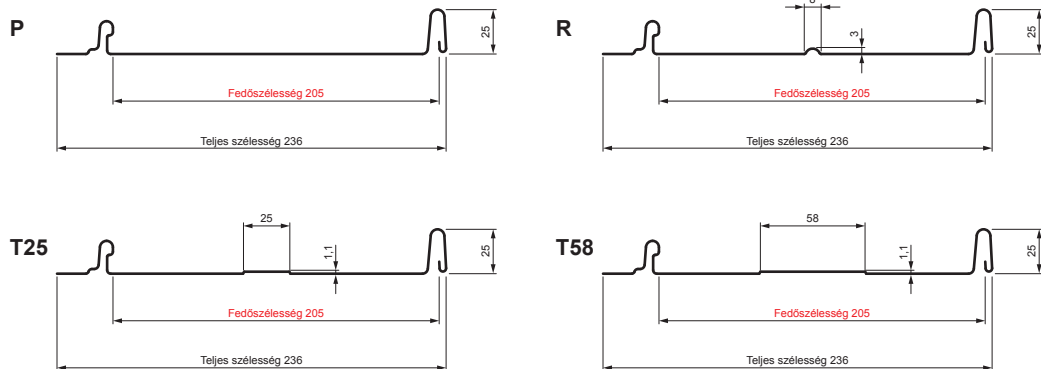

MŰSZAKI LAP

PANEL CLICK 205 P, R, T25, T58

CLICK-205 L25

Típus 205

IC Festett acél – Fekete – RAL 9005

Műszaki paraméterek [mm]	
Fedőszélesség	205
Teljes szélesség	236
Nyersanyag szélessége	312
Profilmagasság	25
Lemezvastagság	0,50
Tetőfedő hossza	hossza 800 – legnagyobb hossza 8000

INDEX	VÁLTOZÁS	DATE	ALÁÍRÁS	KJG QUALITY®		Scan code for 3D model	QR
ANYAGMÁRKA		H.O.		TÖMEG kg	MÉRET		
MÉRET, FÉLKÉSZ TERMÉK				STN	OSZTÁLYOZÁSI SZÁM		
SEGÉDBERENDEZÉS				MEGJEGYZÉS	POZÍCIÓSZÁM		
KIDOLGOZTA Ing. Kluska M.				KORÁBBI RAJZ	RAJZSZÁM		
KIPRÓBÁLTA				TECHNOLÓGUS			
NÉV	Panel CLICK 205 P, R, T25, T58			Lapok száma	CLICK-205 L25		Lap