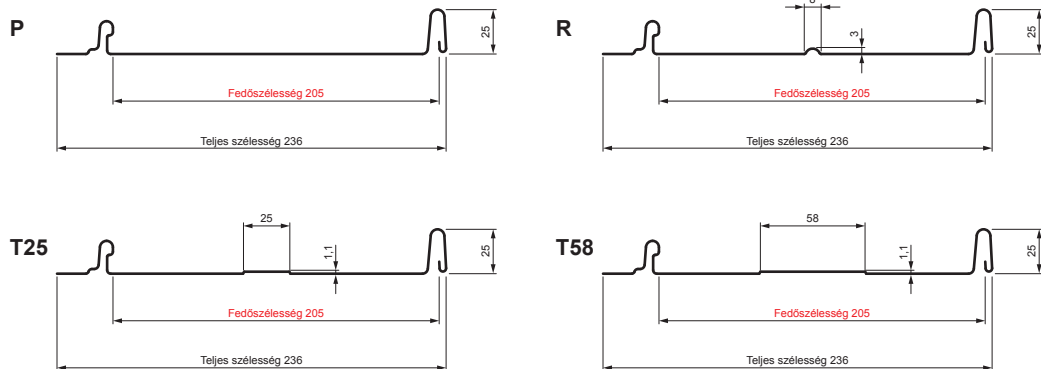

# PANEL CLICK 205 P, R, T25, T58

### Típus 205

**OC** Festett acél – Bordó – RAL 3009

Műszaki paraméterek [mm]	
Fedőszélesség	205
Teljes szélesség	236
Nyersanyag szélessége	312
Profilmagasság	25
Lemezvastagság	0,50
Tetőfedő hossza	hossza 800 – legnagyobb hossza 8000