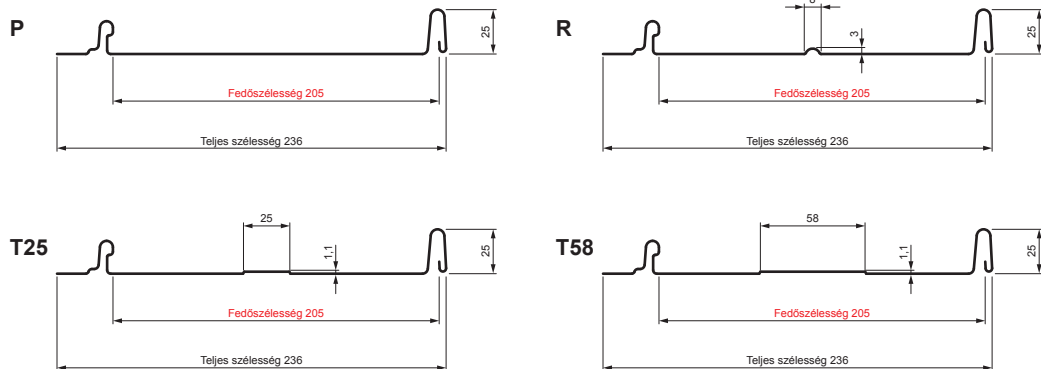

# PANEL CLICK 205 P, R, T25, T58

# CLICK-205 L25

**Típus 205**

**OC** Festett acél – Bordó – RAL 3009

Műszaki paraméterek [mm]	
Fedőszélesség	205
Teljes szélesség	236
Nyersanyag szélessége	312
Profilmagasság	25
Lemezvastagság	0,50
Tetőfedő hossza	hossza 800 – legnagyobb hossza 8000

INDEX	VÁLTOZÁS	DÁTUM	ALÁÍRÁS	KJG QUALITY®		Scan code for 3D model	QR
ANYAGMÁRKA		H.O.		TÖMEG kg	MÉRET		
MÉRET, FÉLKÉSZ TERMÉK				STN	OSZTÁLYOZÁSI SZÁM		
SEGÉDBERENDEZÉS				MEGJEGYZÉS	POZÍCIÓSZÁM		
KIDOLGOZTA Ing. Kluska M.				KORÁBBI RAJZ	RAJZSZÁM		
KIPRÓBÁLTA				TECHNOLÓGUS			
NÉV	Panel CLICK 205 P, R, T25, T58			Lapok száma	CLICK-205 L25		Lap