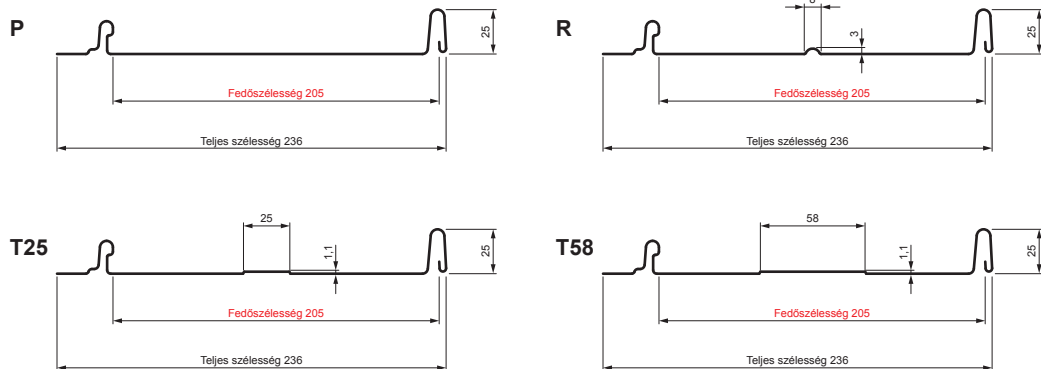

MŰSZAKI LAP

PANEL CLICK 205 P, R, T25, T58

CLICK-205 L25

Típus 205

MH Festett acél – Cserépszín – RAL 8004

Műszaki paraméterek [mm]	
Fedőszélesség	205
Teljes szélesség	236
Nyersanyag szélessége	312
Profilmagasság	25
Lemezvastagság	0,50
Tetőfedő hossza	hossza 800 – legnagyobb hossza 8000

INDEX	VÁLTOZÁS	DÁTUM	ALÁÍRÁS	KJG QUALITY®	Scan code for 3D model	
ANYAGMÁRKA	H.O.		TÖMEG kg	MÉRET		
MÉRET, FÉLKÉSZ TERMÉK	STN		OSZTÁLYOZÁSI SZÁM			
SEGÉDBERENDEZÉS	MEGJEGYZÉS		POZÍCIÓSZÁM			
KIDOLGOZTA Ing. Kluska M.	TECHNOLÓGUS		KORÁBBI RAJZ		RAJZSZÁM	
KIPRÓBÁLTA	NÉV		Panel CLICK 205 P, R, T25, T58		Lapok száma CLICK-205 L25 Lap	