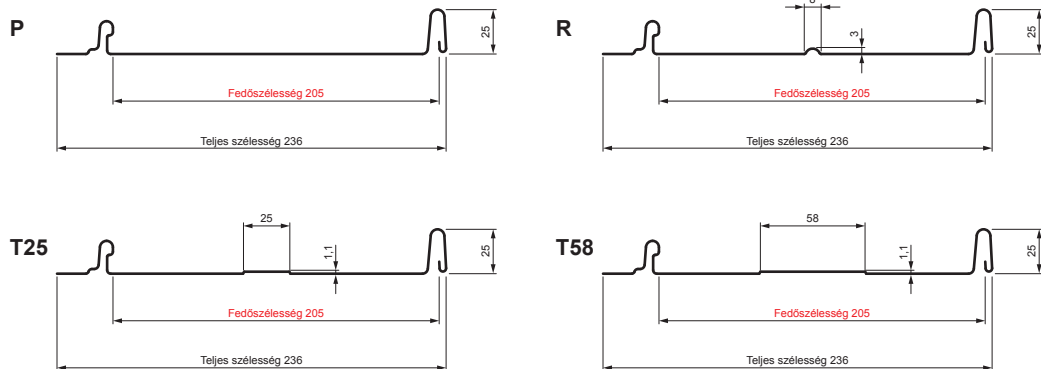

MŰSZAKI LAP

PANEL CLICK 205 P, R, T25, T58

CLICK-205 L25

Típus 205

BH Festett acél – Világos ezüst – RAL 9006

Műszaki paraméterek [mm]	
Fedőszélesség	205
Teljes szélesség	236
Nyersanyag szélessége	312
Profilmagasság	25
Lemezvastagság	0,50
Tetőfedő hossza	hossza 800 – legnagyobb hossza 8000

INDEX	VÁLTOZÁS	DÁTUM	ALÁÍRÁS	KJG QUALITY®	Scan code for 3D model	
ANYAGMÁRKA			H.O.	TÖMEG kg	MÉRET	
MÉRET, FÉLKÉSZ TERMÉK			STN		OSZTÁLYOZÁSI SZÁM	
SEGÉDBERENDEZÉS			MEGJEGYZÉS		POZÍCIÓSZÁM	
KIDOLGOZTA	Ing. Kluska M.	TECHNOLÓGUS		KORÁBBI RAJZ	RAJZSZÁM	
KIPRÓBÁLTA			NÉV		Lapok száma	
NEV			Panel CLICK 205 P, R, T25, T58		CLICK-205 L25	
					Lap	