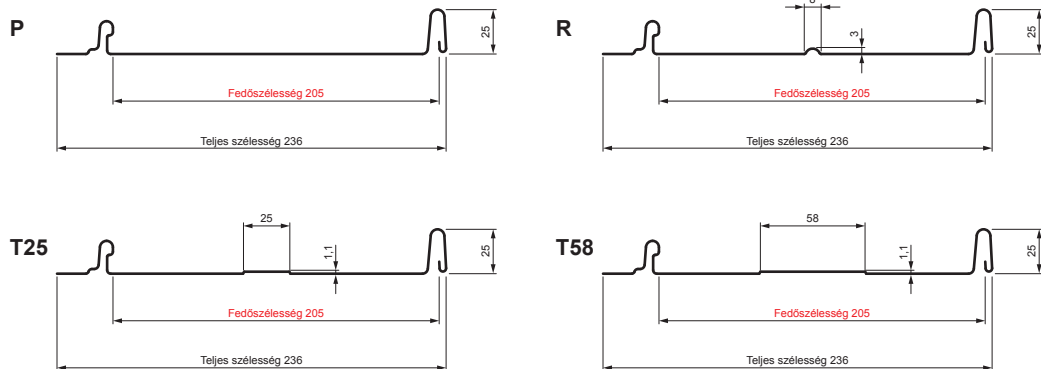

MŰSZAKI LAP

PANEL CLICK 205 P, R, T25, T58

CLICK-205 L25

Típus 205

BH Festett acél – Világos ezüst – RAL 9006

Műszaki paraméterek [mm]	
Fedőszélesség	205
Teljes szélesség	236
Nyersanyag szélessége	312
Profilmagasság	25
Lemezvastagság	0,50
Tetőfedő hossza	hossza 800 – legnagyobb hossza 8000

INDEX	VÁLTOZÁS	DÁTUM	ALÁÍRÁS	KJG QUALITY®	Scan code for 3D model	
ANYAGMÁRKA			H.O.	TÖMEG kg	MÉRET	
MÉRET, FÉLKÉSZ TERMÉK			STN		OSZTÁLYOZÁSI SZÁM	
SEGÉDBERENDEZÉS			MEGJEGYZÉS		POZÍCIÓSZÁM	
KIDOLGOZTA	Ing. Kluska M.	TECHNOLÓGUS		KORÁBBI RAJZ	RAJZSZÁM	
KIPRÓBÁLTA			NÉV		Lapok száma	
NEV			Panel CLICK 205 P, R, T25, T58		CLICK-205 L25	
					Lap	

Létrehozva: 05.06.2026 01:38:38

Műszaki változások fenntartva