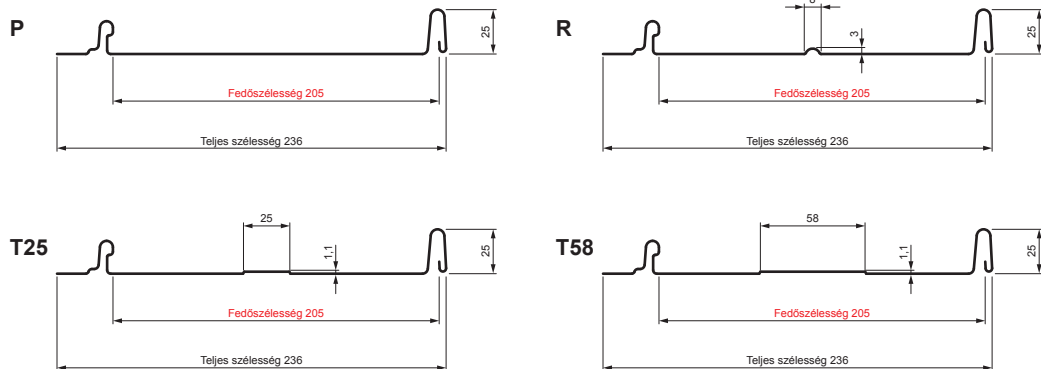

MŰSZAKI LAP

PANEL CLICK 205 P, R, T25, T58

CLICK-205 L25

Típus 205

B Festett acél – Fehér – RAL 9010

Műszaki paraméterek [mm]	
Fedőszélesség	205
Teljes szélesség	236
Nyersanyag szélessége	312
Profilmagasság	25
Lemezvastagság	0,50
Tetőfedő hossza	hossza 800 – legnagyobb hossza 8000

INDEX		DÁTUM		ALÁÍRÁS		KJG QUALITY®	Scan code for 3D model	
VÁLTOZÁS								
ANYAGMÁRKA		H.O.		TÖMEG kg		MÉRET		
MÉRET, FÉLKÉSZ TERMÉK								
SEGÉDBERENDEZÉS				STN		OSZTÁLYOZÁSI SZÁM		
KIDOLGOZTA Ing. Kluska M.				MEGJEGYZÉS		POZÍCIÓSZÁM		
KIPRÓBÁLTA								
TECHNOLÓGUS		TECHNOLÓGUS		KORÁBBI RAJZ		RAJZSZÁM		
NÉV	Panel CLICK 205 P, R, T25, T58			Lapok száma	CLICK-205 L25		Lap	