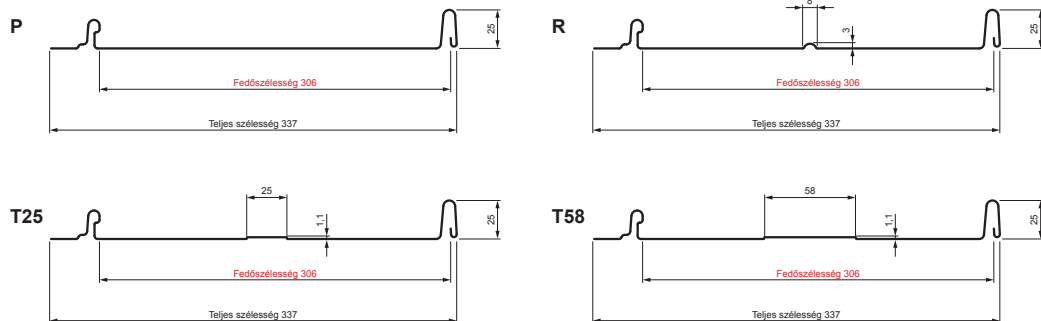

MŰSZAKI LAP

PANEL CLICK 306 P, R, T25, T58

CLICK-306 L25

Típus 306

TM Festett acél – Barna – RAL 8028

Műszaki paraméterek [mm]	
Fedőszélesség	306
Teljes szélesség	337
Nyersanyag szélessége	416
Profilmagasság	25
Lemezvastagság	0,50
Tetőfedő hossza	hossza 800 – legnagyobb hossza 8000

INDEX	VÁLTOZÁS	DÁTUM	ALÁÍRÁS	KJG QUALITY®		Scan code for 3D model	QR
ANYAGMÁRKA			H.O.	TÖMEG kg	MÉRET		
MÉRET, FÉLKÉSZ TERMÉK				STN	OSZTÁLYOZÁSI SZÁM		
SEGÉDBERENDEZÉS				MEGJEGYZÉS	POZÍCIÓSZÁM		
KIDOLGOZTA Ing. Kluska M.				KORÁBBI RAJZ	RAJZSZÁM		
KIPRÓBÁLTA				TECHNOLÓGUS	TECHNOLÓGUS		
NÉV	Panel CLICK 306 P, R, T25, T58			Lapok száma	CLICK-306 L25		Lap