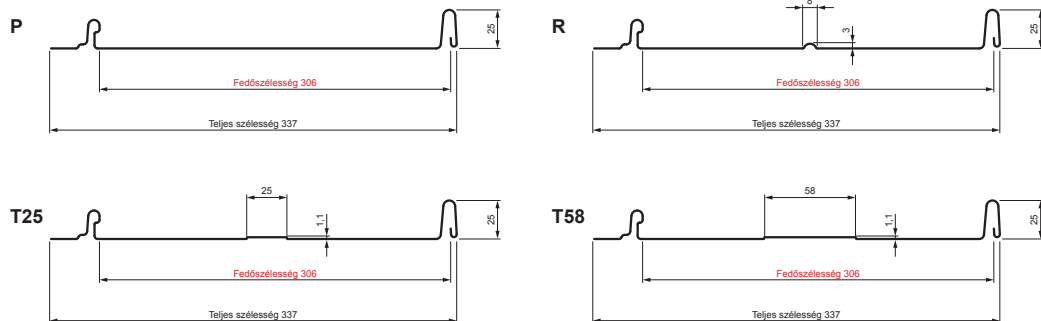

MŰSZAKI LAP

PANEL CLICK 306 P, R, T25, T58

CLICK-306 L25

Típus 306

TM Festett acél – Barna – RAL 8028

Műszaki paraméterek [mm]	
Fedőszélesség	306
Teljes szélesség	337
Nyersanyag szélessége	416
Profilmagasság	25
Lemezvastagság	0,50
Tetőfedő hossza	hossza 800 – legnagyobb hossza 8000

INDEX	VÁLTOZÁS	DÁTUM	ALÁÍRÁS	KJG QUALITY®		Scan code for 3D model	QR
ANYAGMÁRKA		H.O.		TÖMEG kg	MÉRET		
MÉRET, FÉLKÉSZ TERMÉK				STN	OSZTÁLYOZÁSI SZÁM		
SEGÉDBERENDEZÉS				MEGJEGYZÉS	POZÍCIÓSZÁM		
KIDOLGOZTA Ing. Kluska M.				KORÁBBI RAJZ	RAJZSZÁM		
KIPRÓBÁLTA				TECHNOLÓGUS	TECHNOLÓGUS		
NÉV	Panel CLICK 306 P, R, T25, T58			Lapok száma	CLICK-306 L25		Lap